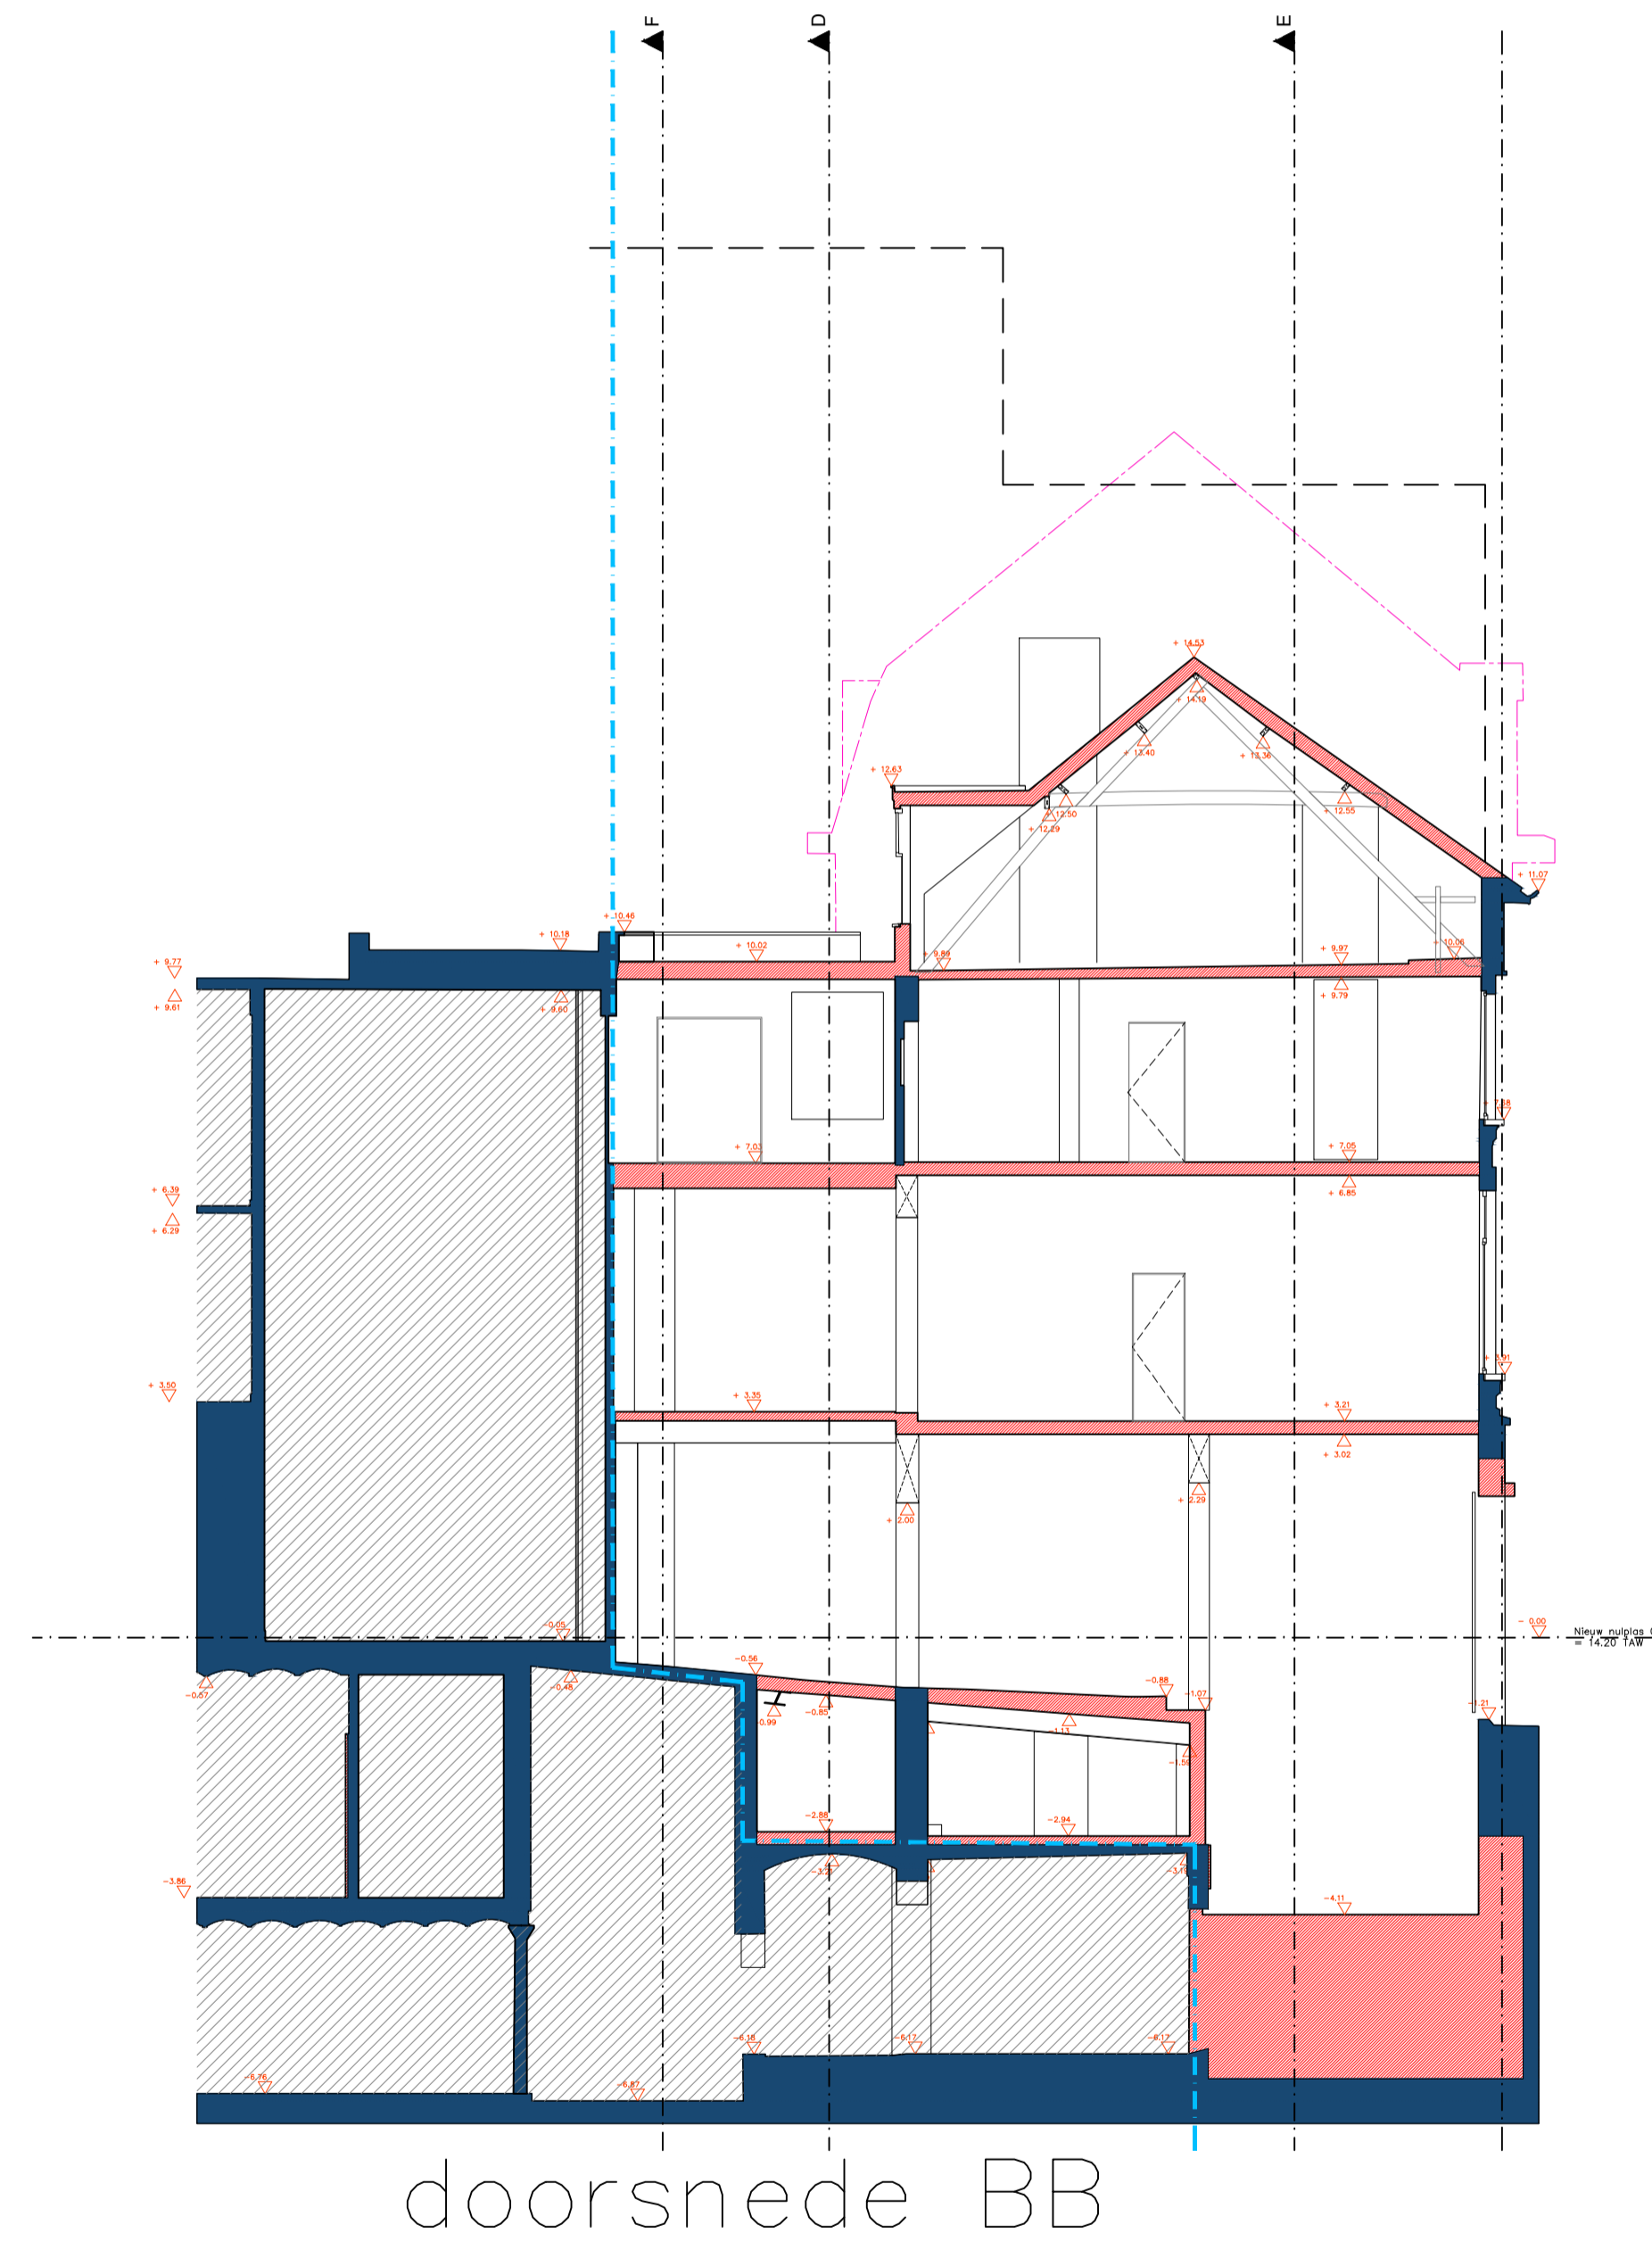

Lengte- en breedtematen zijn in centimeter uitgedrukt en hoogtepeilen zijn in meter uitgedrukt.

**OYO**

OYO ARCHITECTS bvba  
Tolhuiskaai 7  
9000 Gent  
België

+32 (0) 93 356 209  
info@oyo.eu  
www.oyo.eu

project: Verbouwen van 3 woningen tot uitbreiding wintercircus met kantoren en horeca  
bouwheer: TENT bv

inhoud:		BA_SH 1_S_B_2_snode BB	
datum:	03.02.2026	schaal:	1/100
		dossier nr / plan nr / index:	