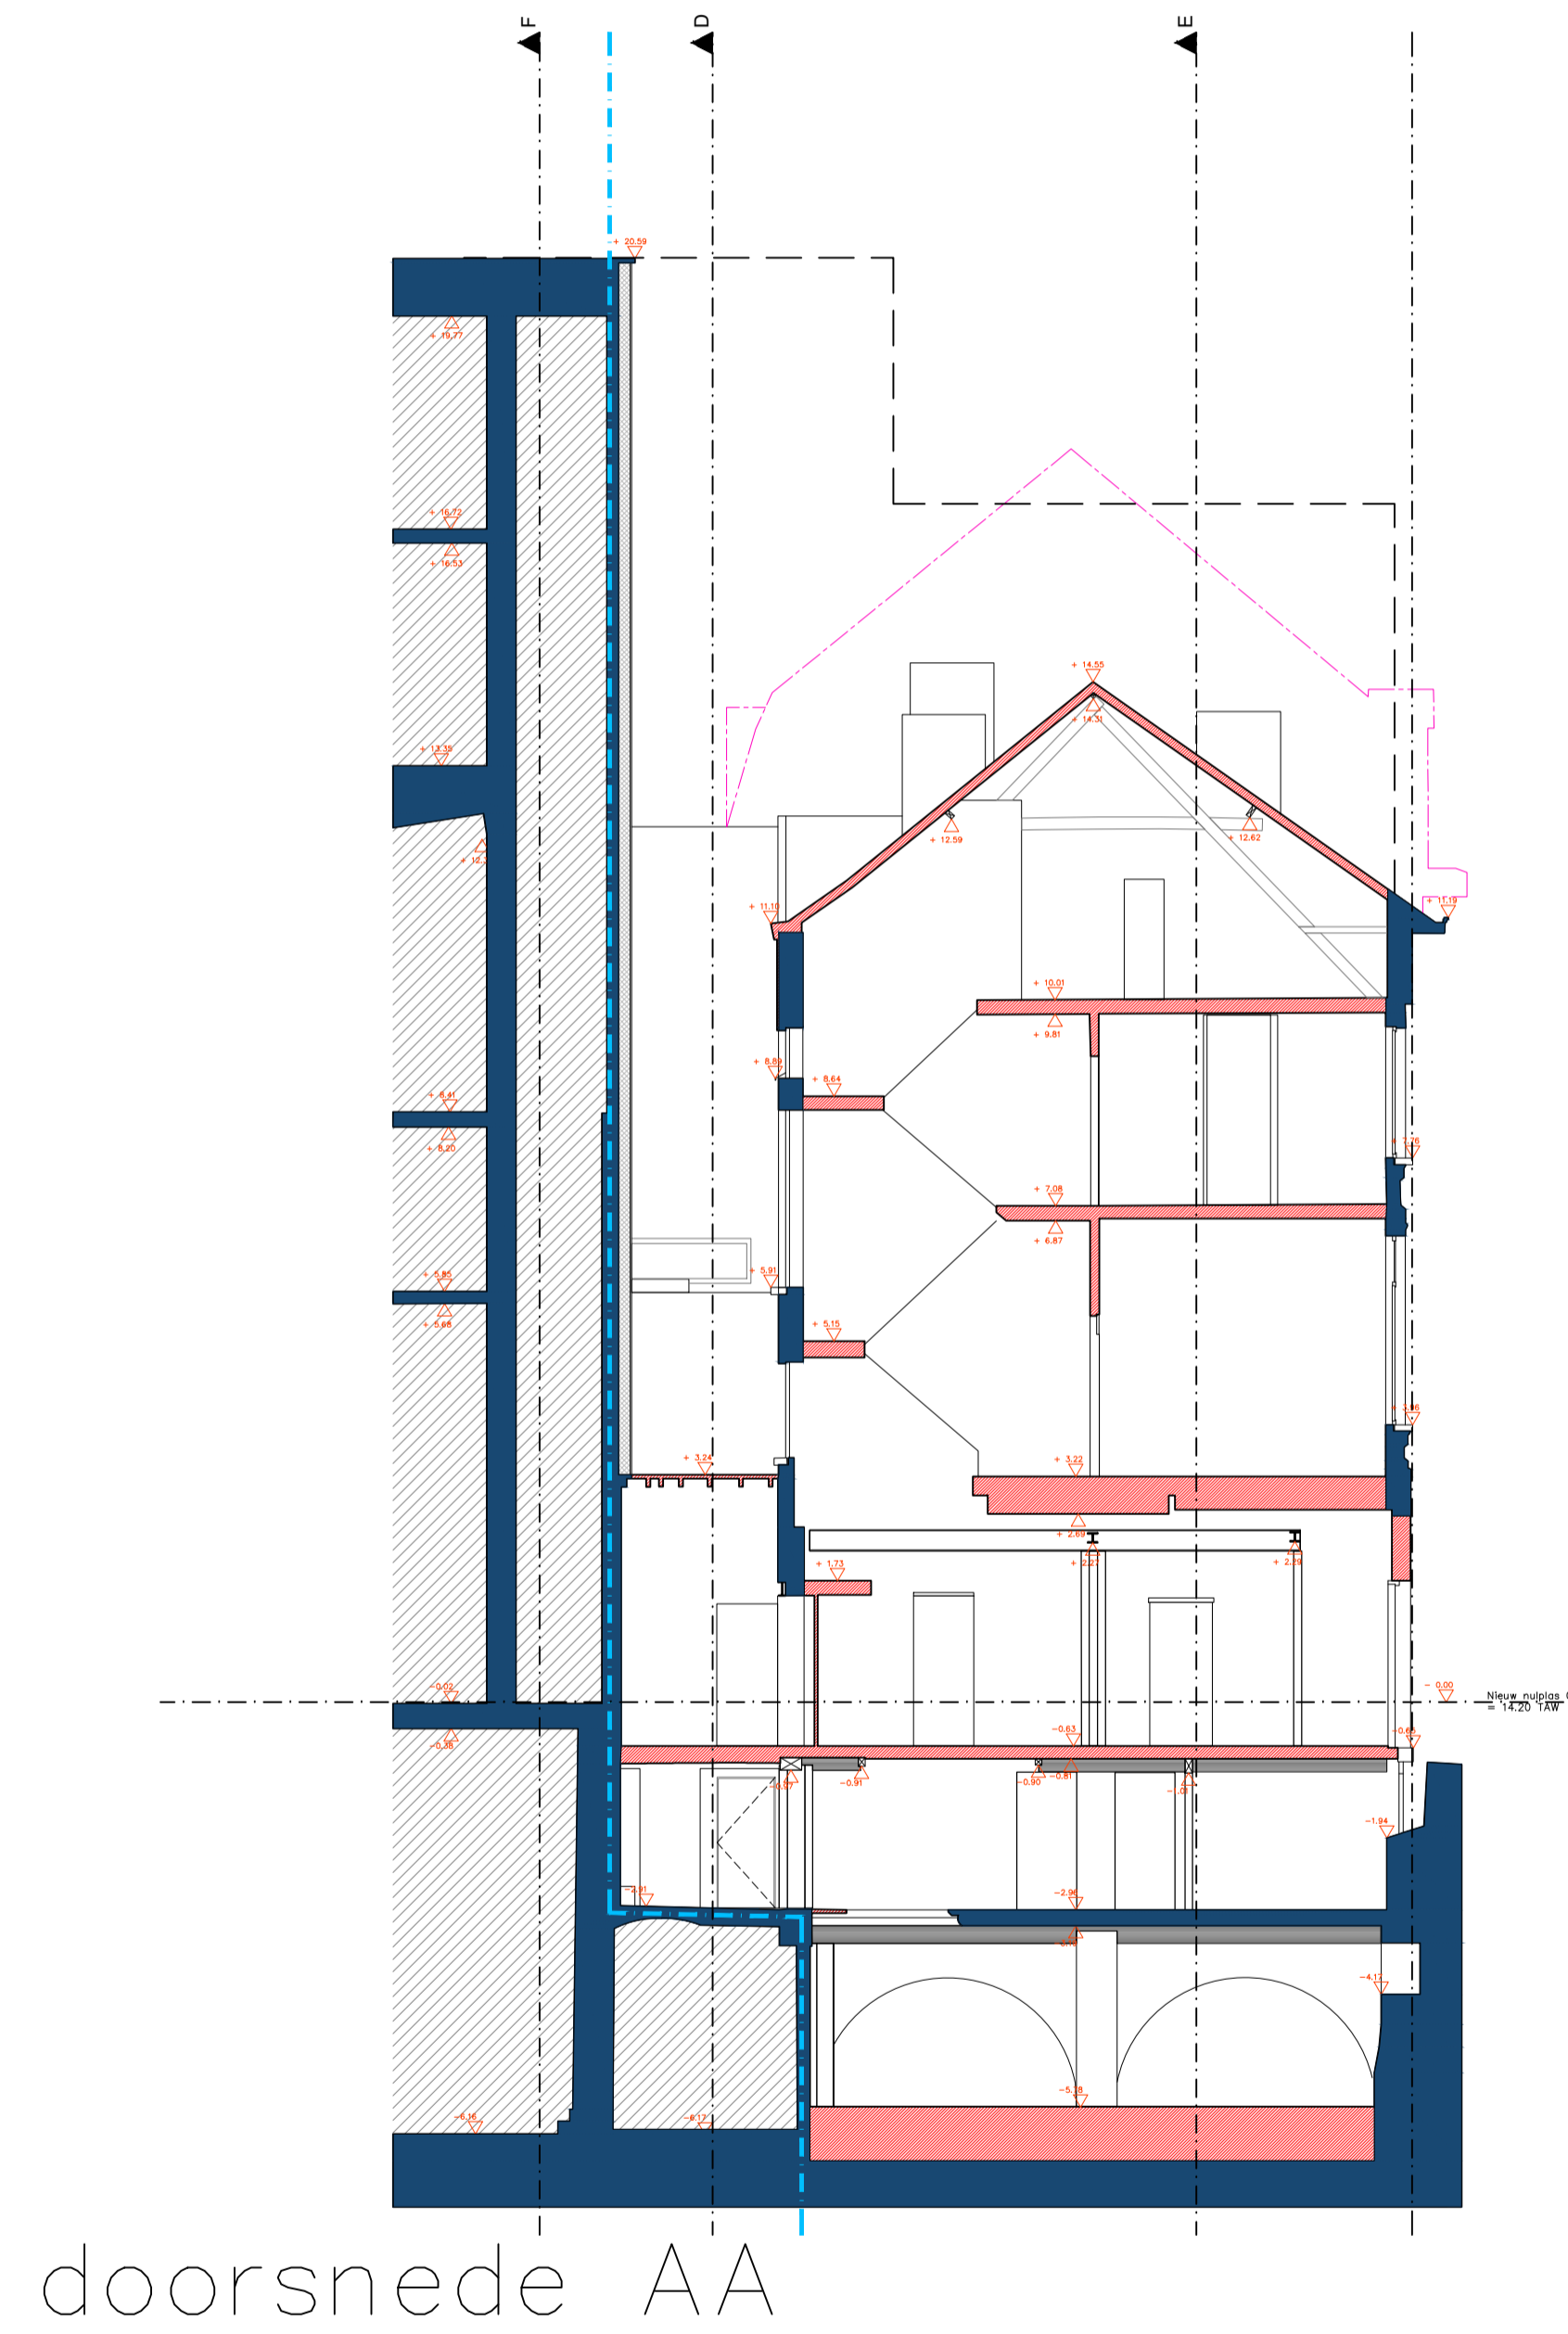

Lengte- en breedtematen zijn in centimeter uitgedrukt en hoogtepeilen zijn in meter uitgedrukt.

**OYO**

OYO ARCHITECTS bvba  
Tolhuiskaai 7  
9000 Gent  
België  
+32 (0) 93 356 209  
info@oyo.eu  
www.oyo.eu

project: Verbouwen van 3 woningen tot uitbreiding wintercircus met kantoren en horeca  
bouwheer: TENT bv

inhoud:		BA_SH 1_S_B_1_snode AA	
datum:	03.02.2026	schaal:	1/100
		dossier nr / plan nr / index:	