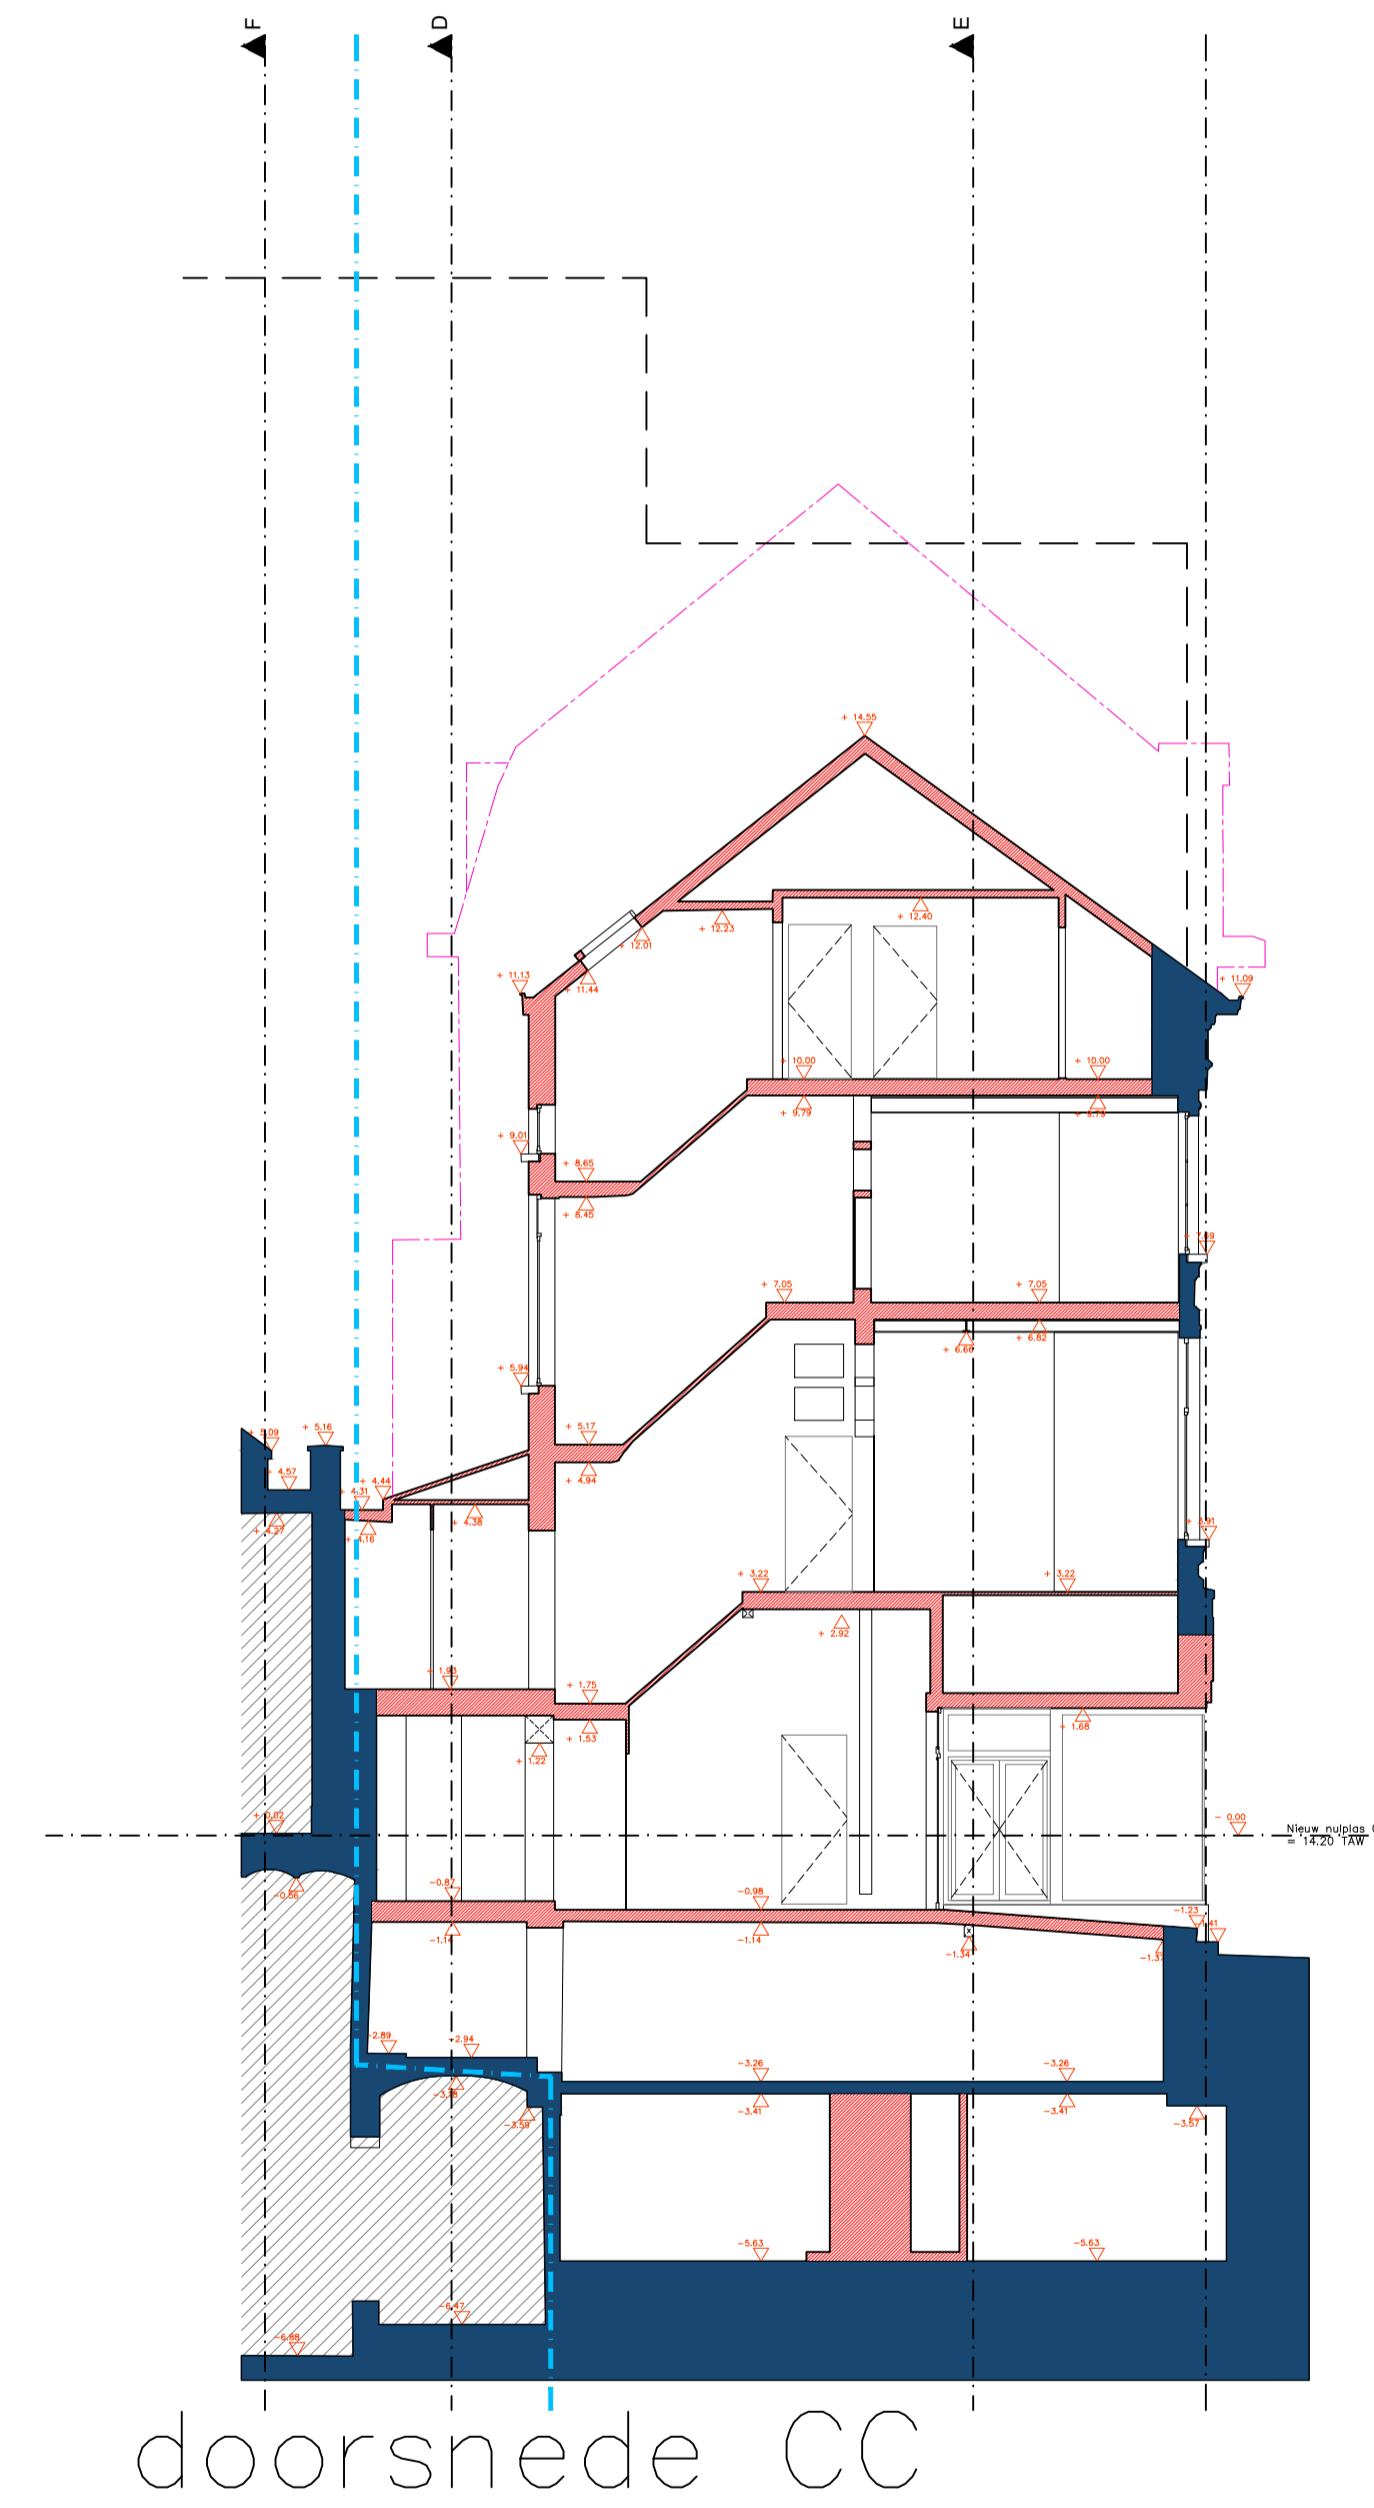

Lengte- en breedtematen zijn in centimeter uitgedrukt en hoogtepeilen zijn in meter uitgedrukt.

OYO

OYO ARCHITECTS bvba
Tolhuiskaai 7
9000 Gent
België
+32 (0) 93 356 209
info@oyo.eu
www.oyo.eu

project: Verbouwen van 3 woningen tot uitbreiding wintercircus met kantoren en horeca
bouwheer: TENT bv

inhoud:		BA_SH 1_S_B_3_snode CC	
datum:	03.02.2026	schaal:	1/100
		dossier nr / plan nr / index:	