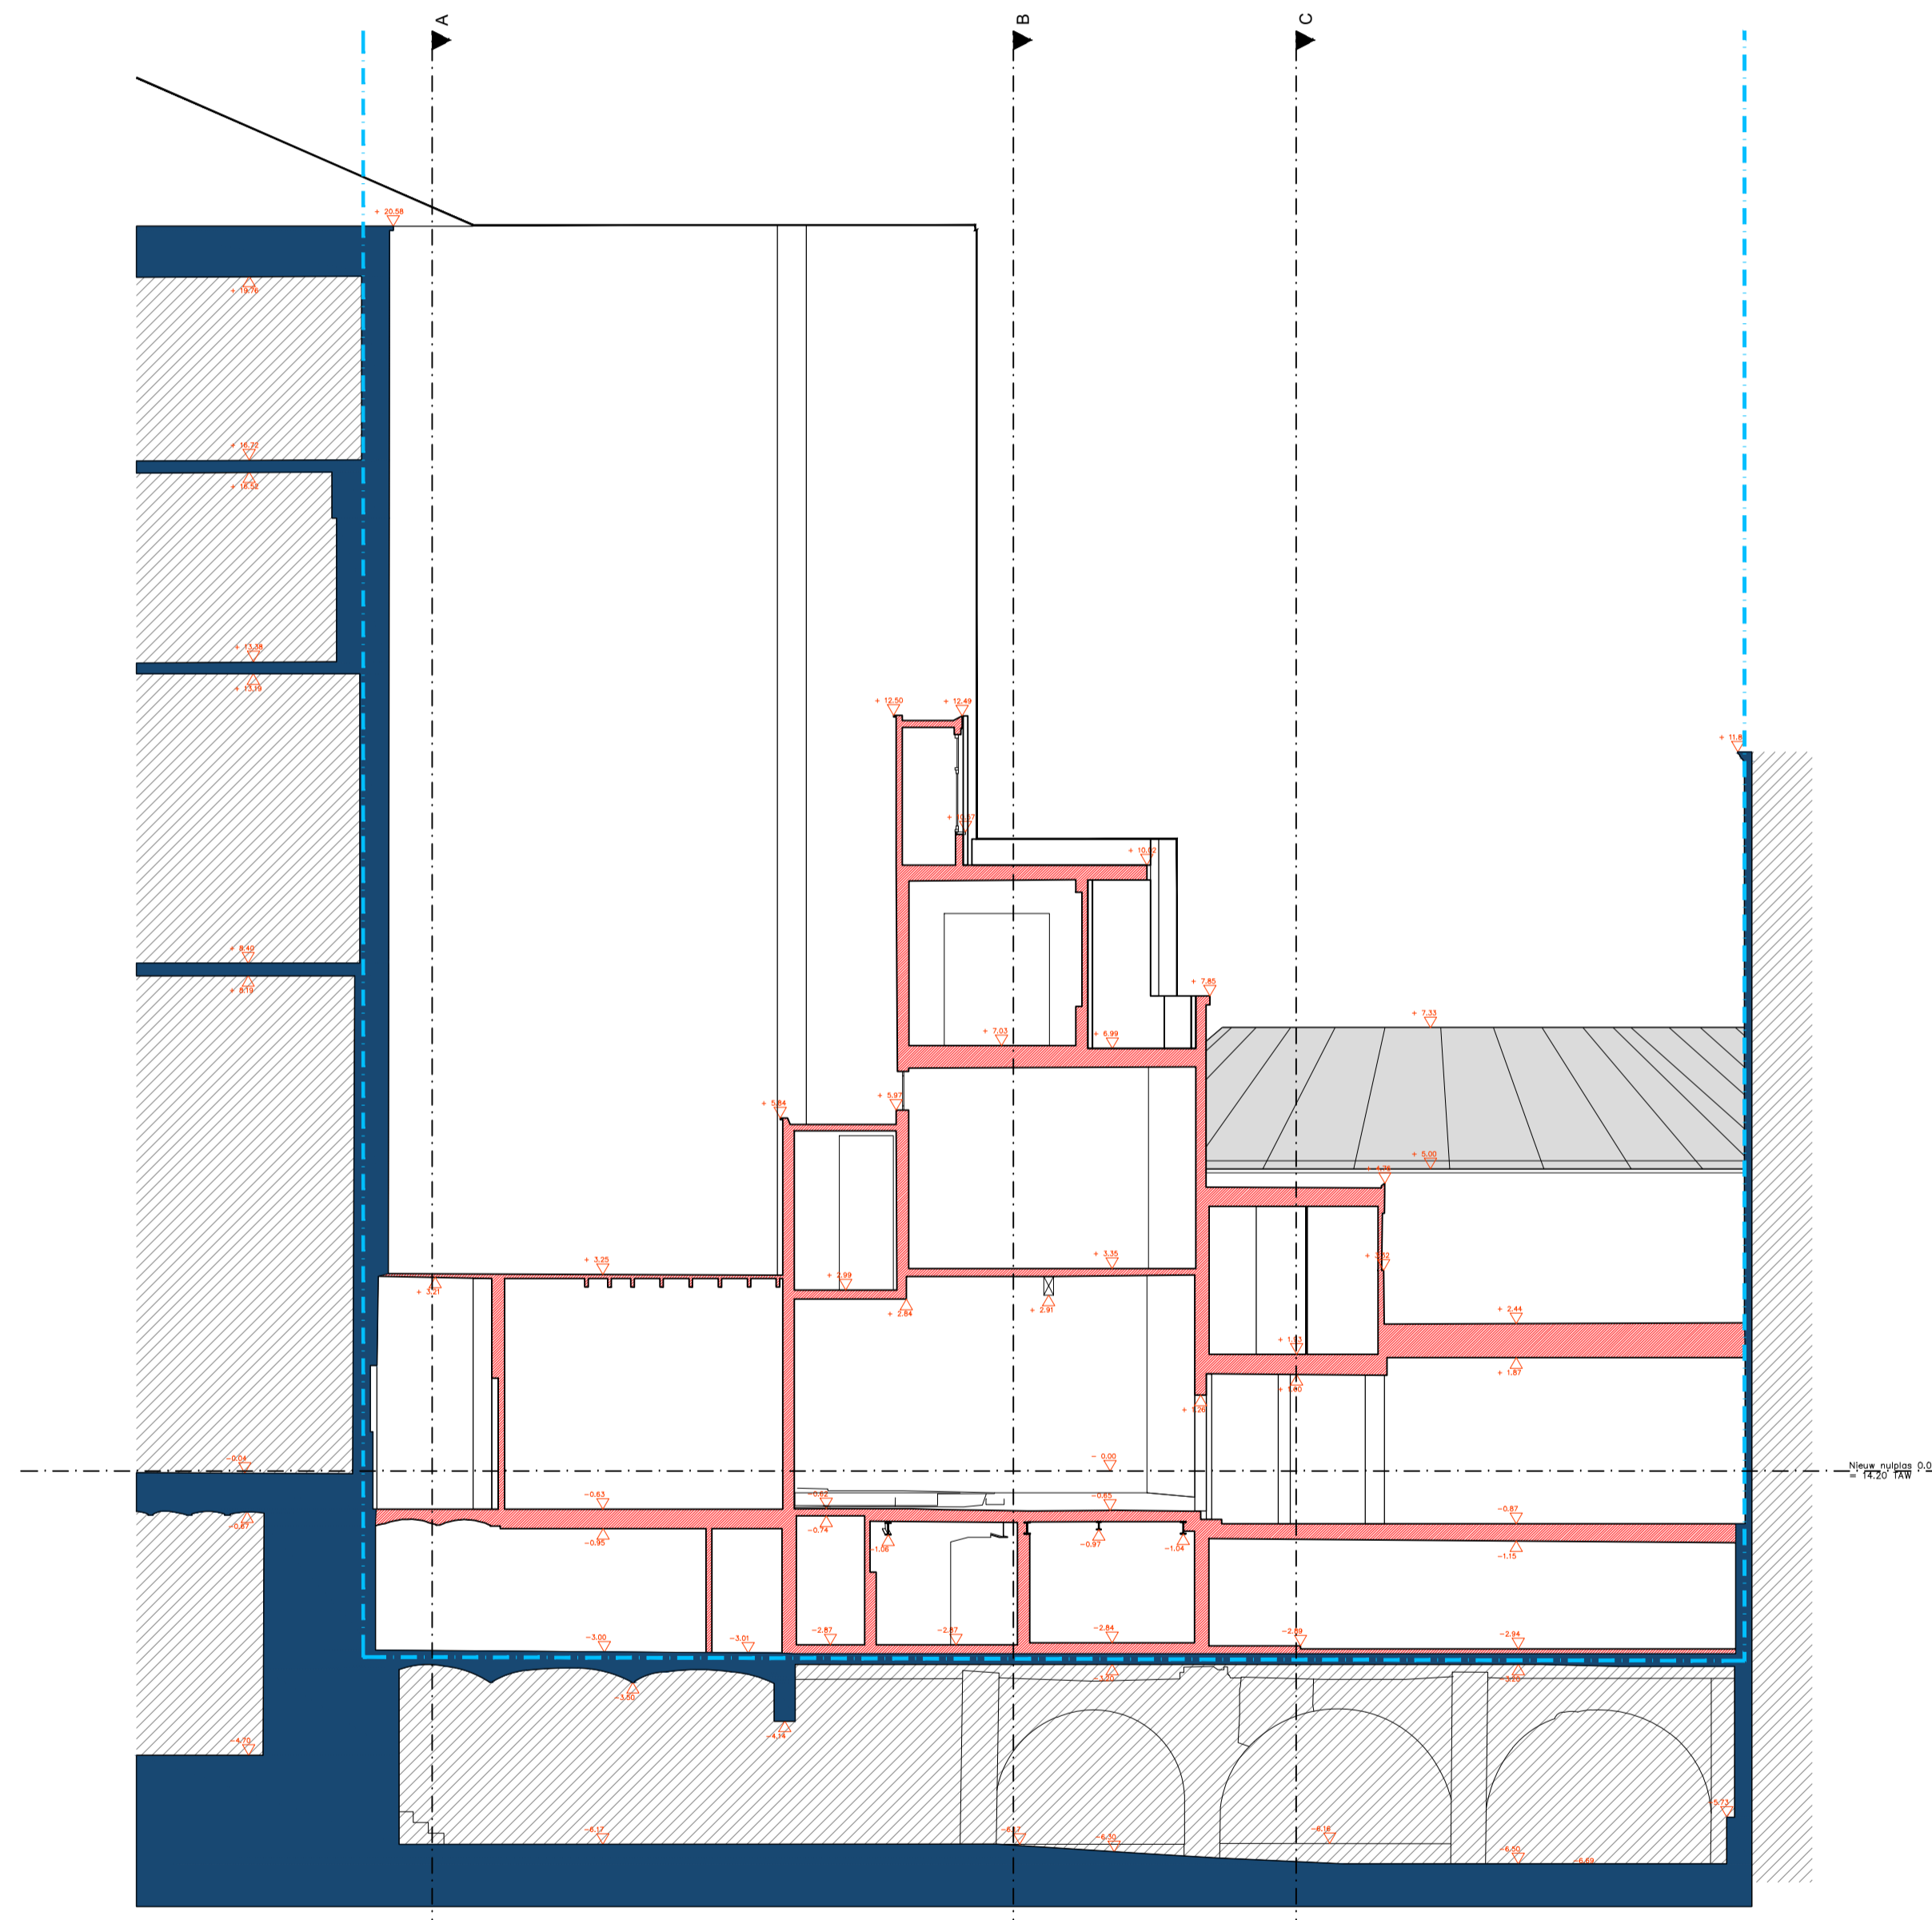

Lengte- en breedtematen zijn in centimeter uitgedrukt en hoogtepeilen zijn in meter uitgedrukt.

doorsnede DD

OYO

OYO ARCHITECTS bvba
Tolhuiskaai 7
9000 Gent
België
+32 (0) 93 356 209
info@oyo.eu
www.oyo.eu

project: Verbouwen van 3 woningen tot uitbreiding wintercircus met kantoren en horeca
bouwheer: TENT bv

inhoud:		BA_SH 1_S_B_4_snode DD	
datum:	03.02.2026	schaal:	1/100
		dossier nr / plan nr / index:	