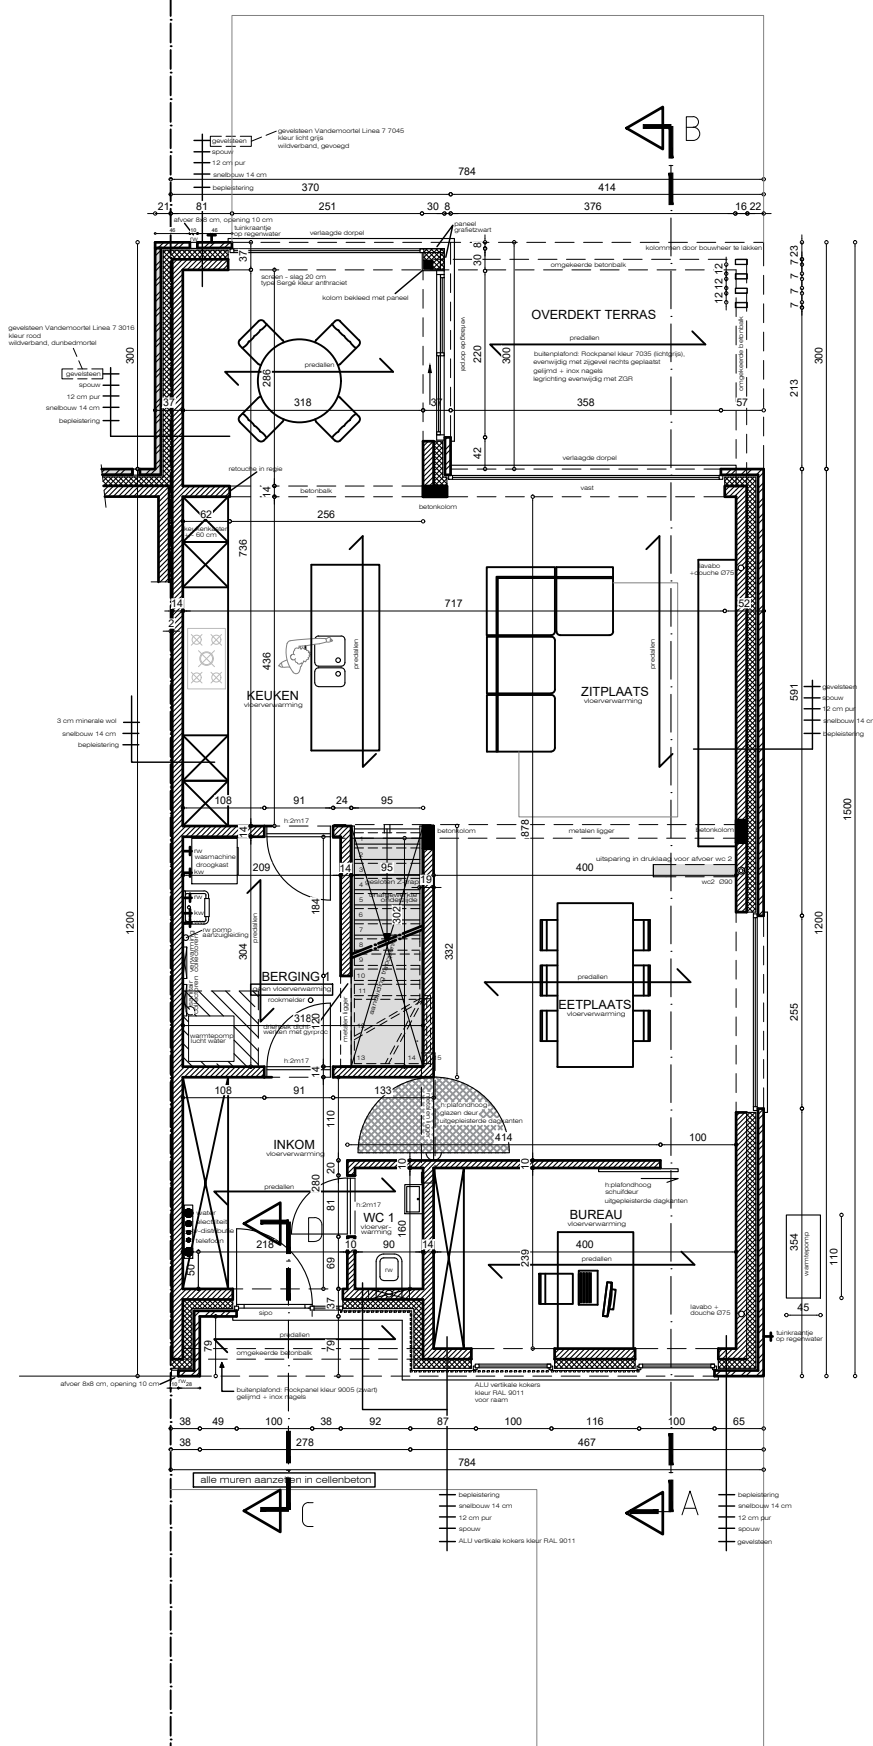

**ZIE BIJZONDERE  
VOORWAARDE(N)**

**PLAN GELIJKVLOERS**   
schaal 1/100

**PROJECT** BOUWEN VAN EEN EENGEZINSWONING (HALF OPEN BEBOUWING) NA SLOOP BESTAANDE WONING

**BOUWPLAATS** Hemingplein, rechtover nr 3, lot 4  
9051 Sint-Denijs-Westrem  
Verkaveling Lettelbroeklaan 8  
Gent, Afd 25, Sint-Denijs-Westrem,  
sectie A, deel nr 42/S/2