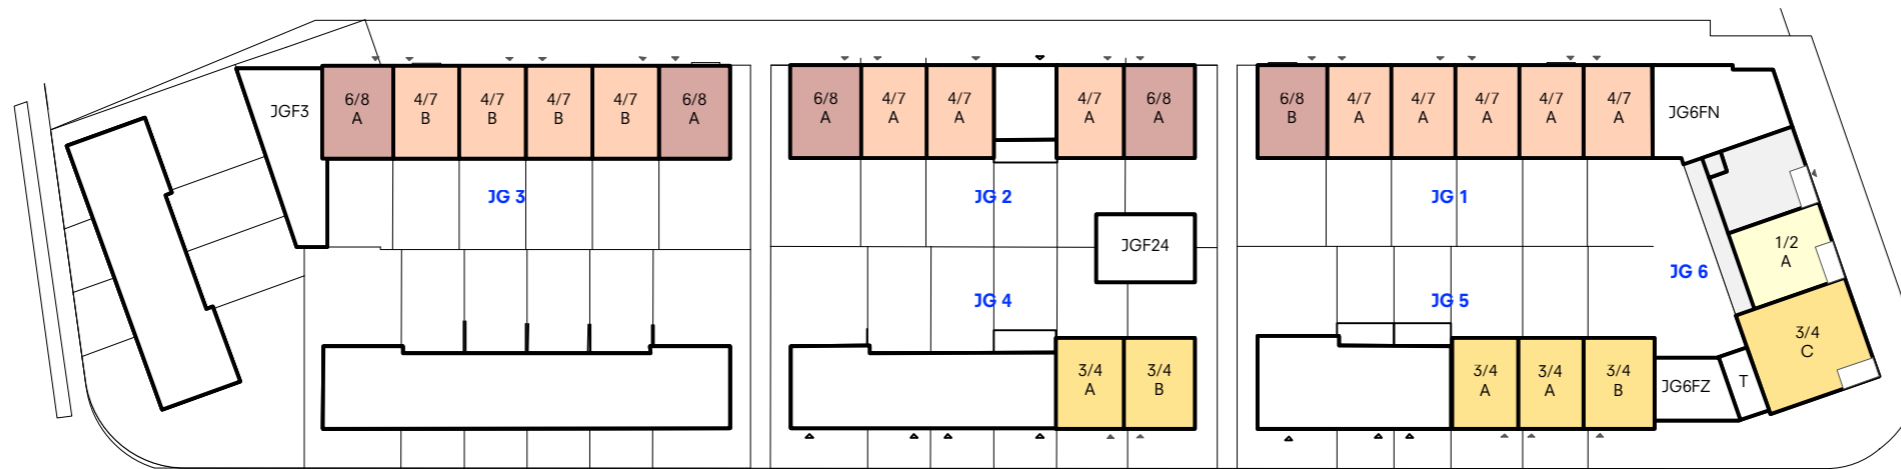

verdiepingen 1 t/m 3

gelijkvloers

Blok	Woningtype						Totaal	Stad Gent WIV	
	1/2	2/3	3/4	4/7	6/8			fiets eh	fiets eh
JG1	-	-	-	5	1	6		26	43
JG2	-	-	-	3	2	5		24	37
JG3	-	-	-	4	2	6		28	44
JG4	-	-	2	-	-	2		6	8
JG5	-	-	3	-	-	3		9	12
JG6	7	3	4	-	-	14		25	39
Totaal	7	3	9	11	6	36		118	183

LEGENDA

- woningtype 1/2
- woningtype 2/3
- woningtype 3/4
- woningtype 3/5
- woningtype 4/5
- woningtype 4/6
- woningtype 4/7
- woningtype 5/6
- woningtype 5/7
- woningtype 6/8