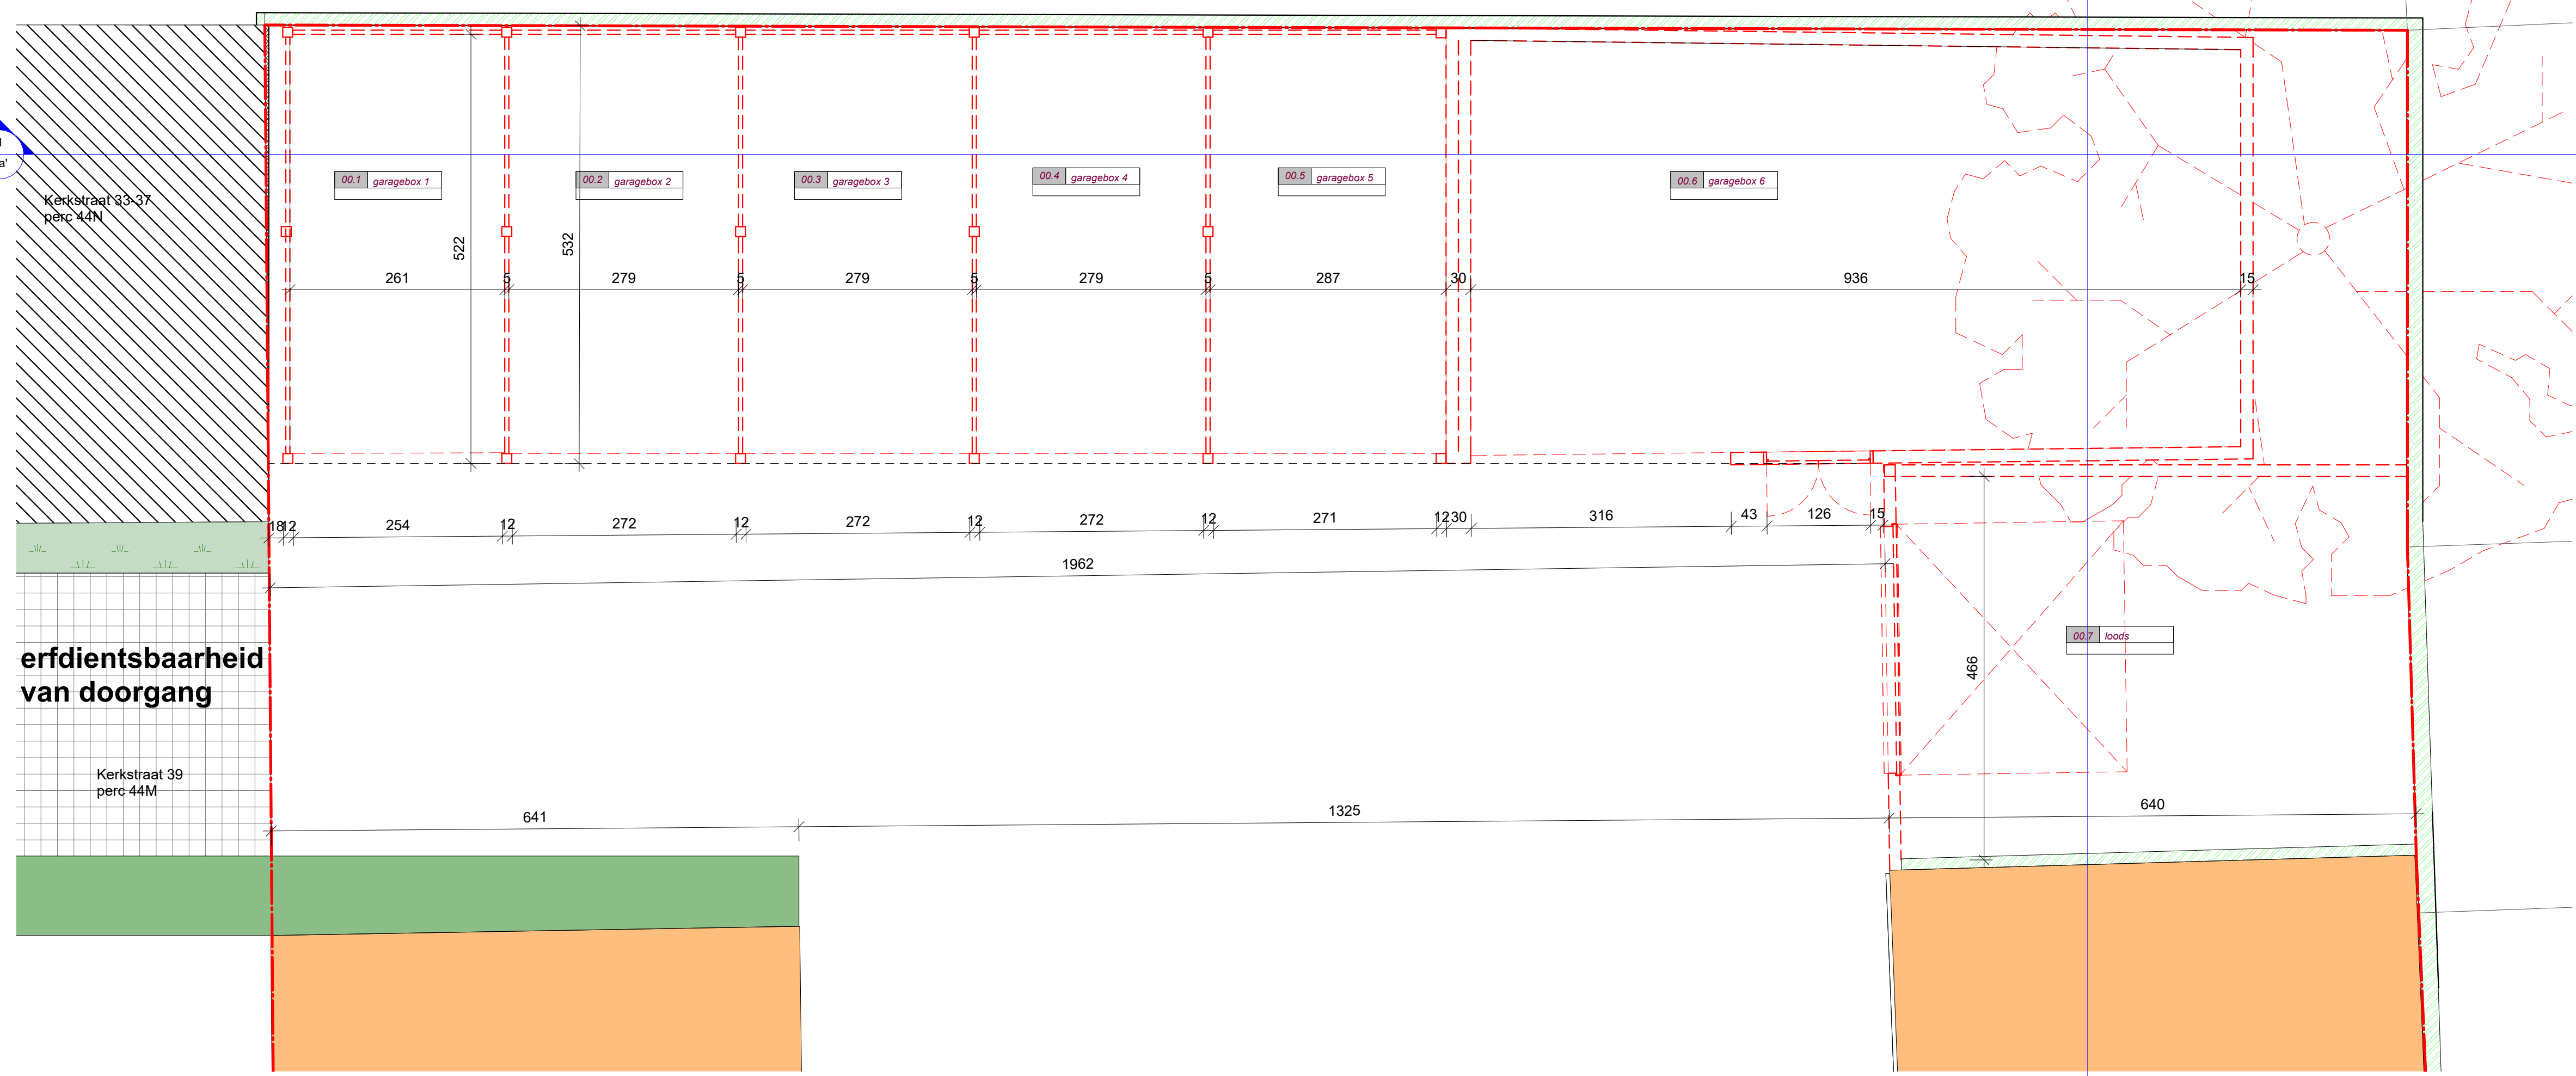

1  
aa'

Kerkstraat 33-37  
perc 44N

Sint-Simonstr. 20-20A  
perc 59K4

1 BA\_garageboxen\_P\_V\_00\_gelijkvloers  
1 : 50

1  
bb'

**Legende gelijkvloers  
vergunde toestand**

	vergunde garageboxen		bebouwing buur
	behouden muren		groen haag nr. 39
	afgebroken garageboxen		kasseien doorgangsweg