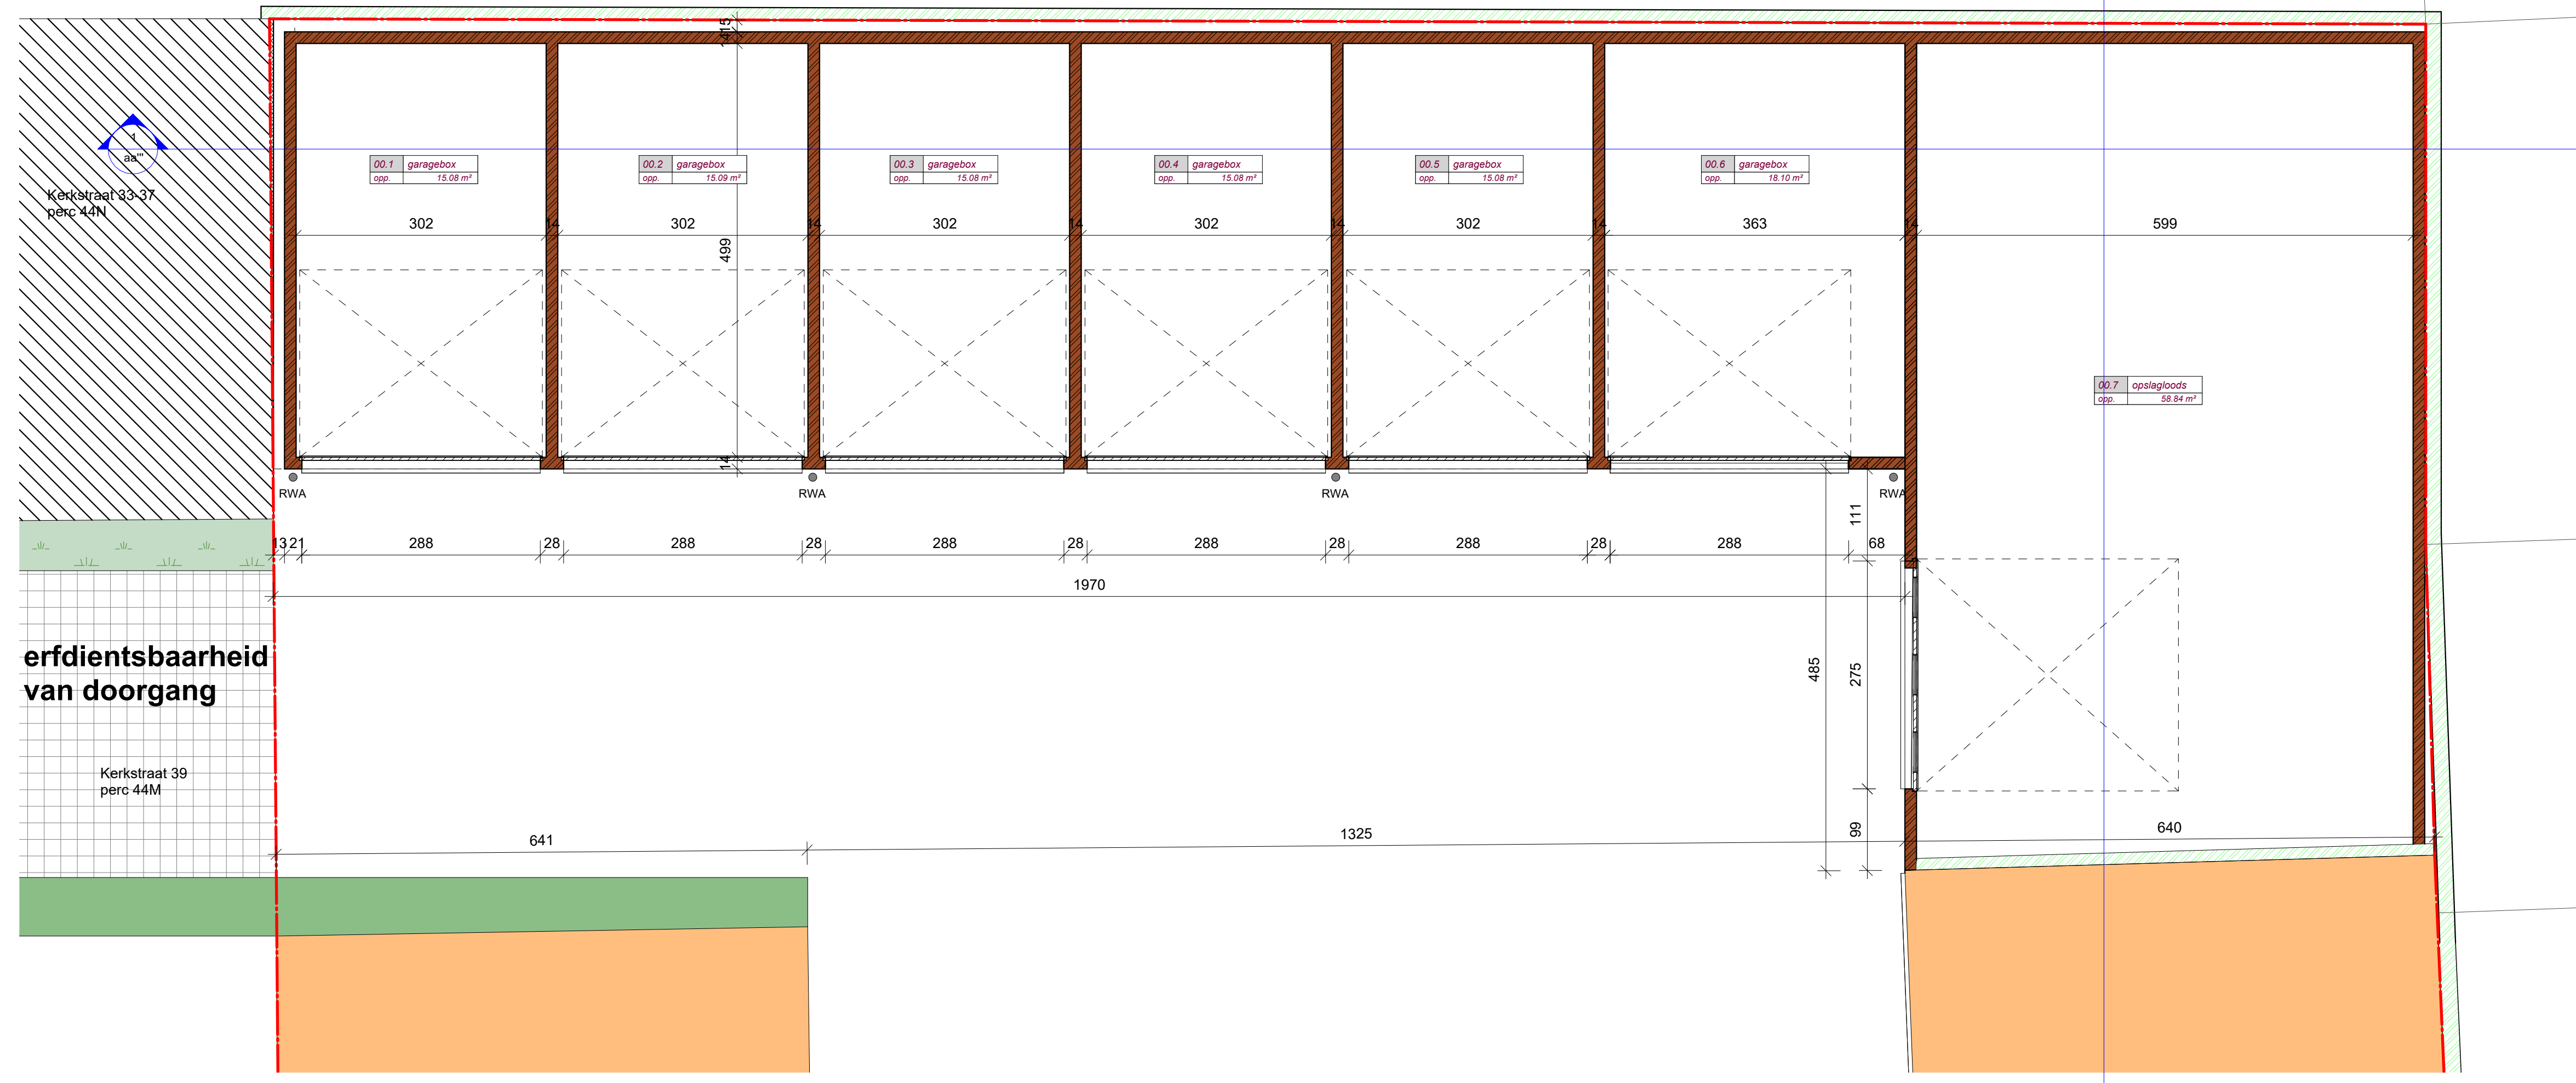

Sint-Simonstr. 20-20A
perc 59K4

erfdiendbaarheid
van doorgang

1 BA_garageboxen_P_N_00_gelijkvloers
1 : 50

**Legende gelijkvloers
nieuwe toestand**

vergunde garageboxen	bebouwing buur
behouden muur	groen haag nr. 39
nieuwe draagmuren in snelbouw	kasseien doorgangsweg