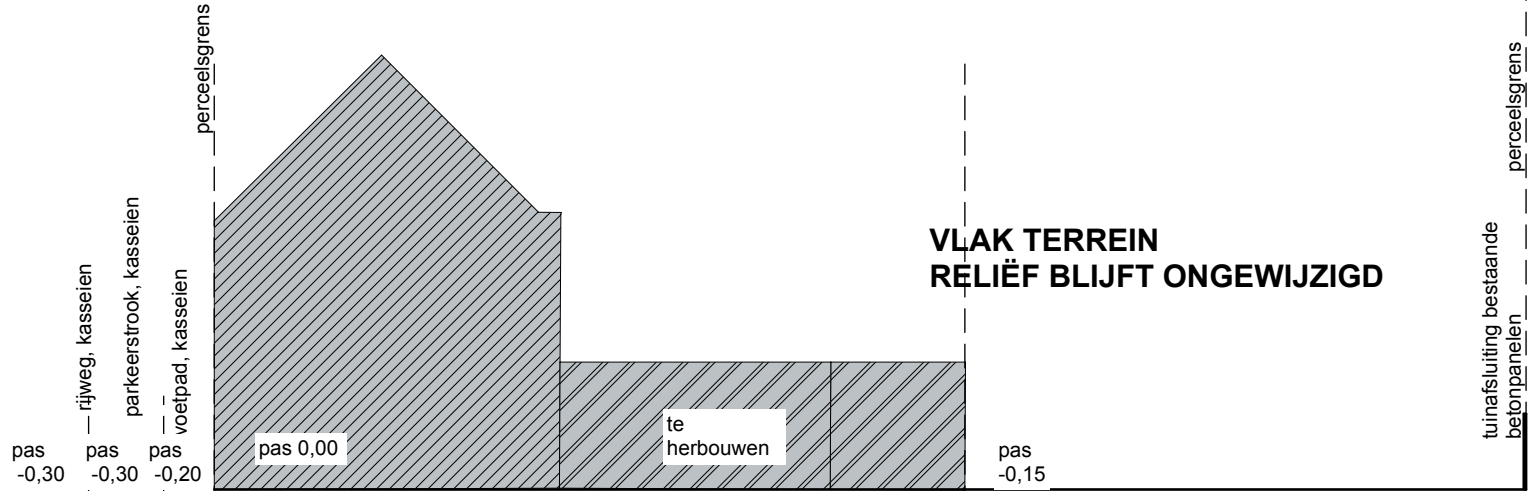

**ZIE BIJZONDERE
VOORWAARDE(N)**

TERREINPROFIELSNEDE BB, nieuwe toestand
schaal 1/200, maataanduiding in meter.