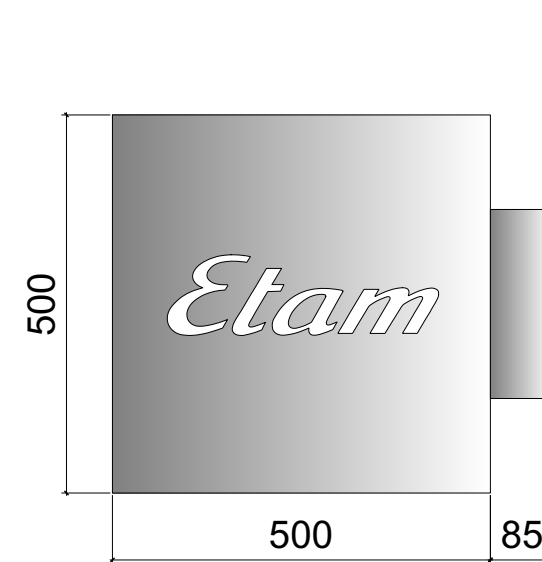

**ZIE BIJZONDERE  
VOORWAARDE(N)**

**RECLAME #1**

Losse letters inwendig verlicht dmv een LED (Warm wit).  
Voorkant letters in wit opaal acrylaat  
Zijknten in chroom  
Afmetingen: 450 x 1518 mm

**RECLAME #2**

Lichtbak in gechromde geploide plaat  
Logo in de plaat uitgesneden  
Voorkant uitgesneden letters in wit opaal acrylaat inwendig verlicht dmv een LED (warm wit).  
Afmetingen: 500 x 500 x 58 mm

RECLAME DETAILS  
Nieuwe toestand