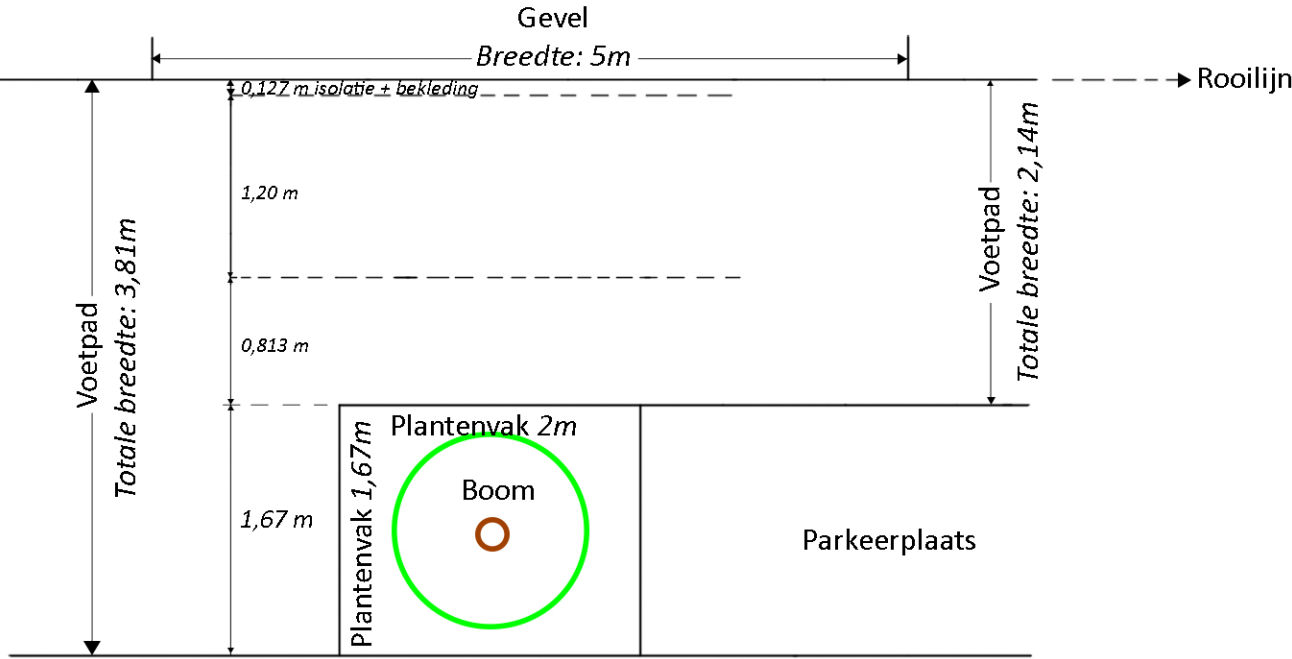

**ZIE BIJZONDERE
VOORWAARDE(N)**

Zebraad: 3m breed