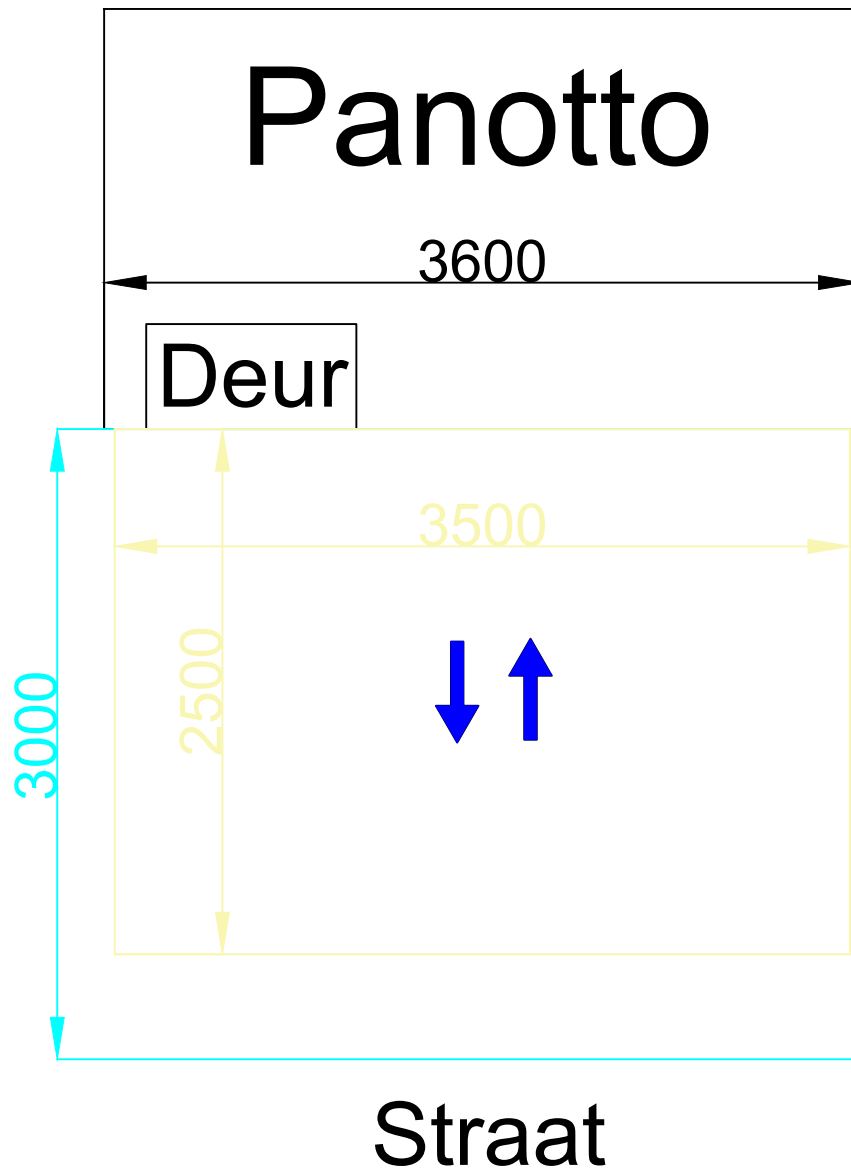

# Panotto

Luifel model Trend  
H1 3000 H2 2600  
Ral 1001  
Doek beige