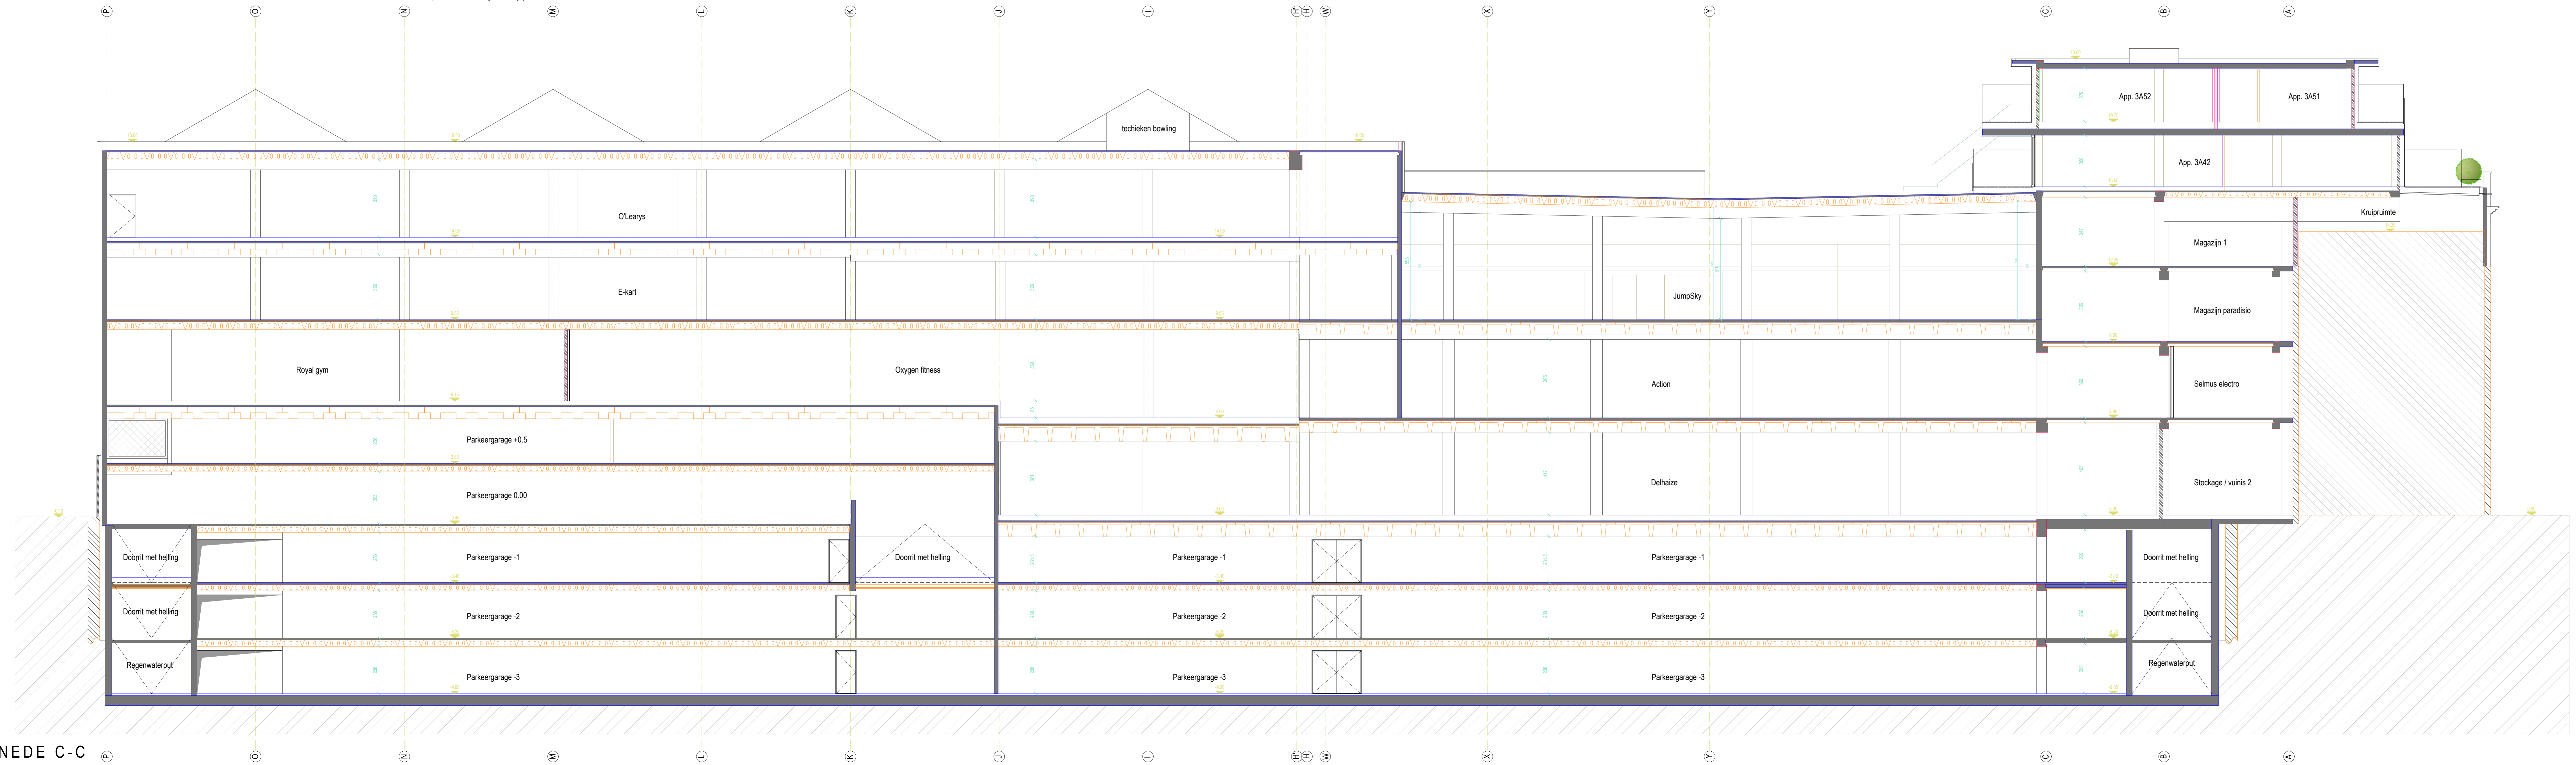

ARCHITECT LIEVEN VOLCKAERT BVBA
KALVERHAGESTRAAT 66 - 9090 MELLE
0475 959 219 - architect.volckaert@telenet.be

schaal 1/100

MATERIALEN WINKELCENTRUM

MATERIALEN APPARTEMENTEN

DOORSNEDE C-C
BESTAANDE TOESTAND