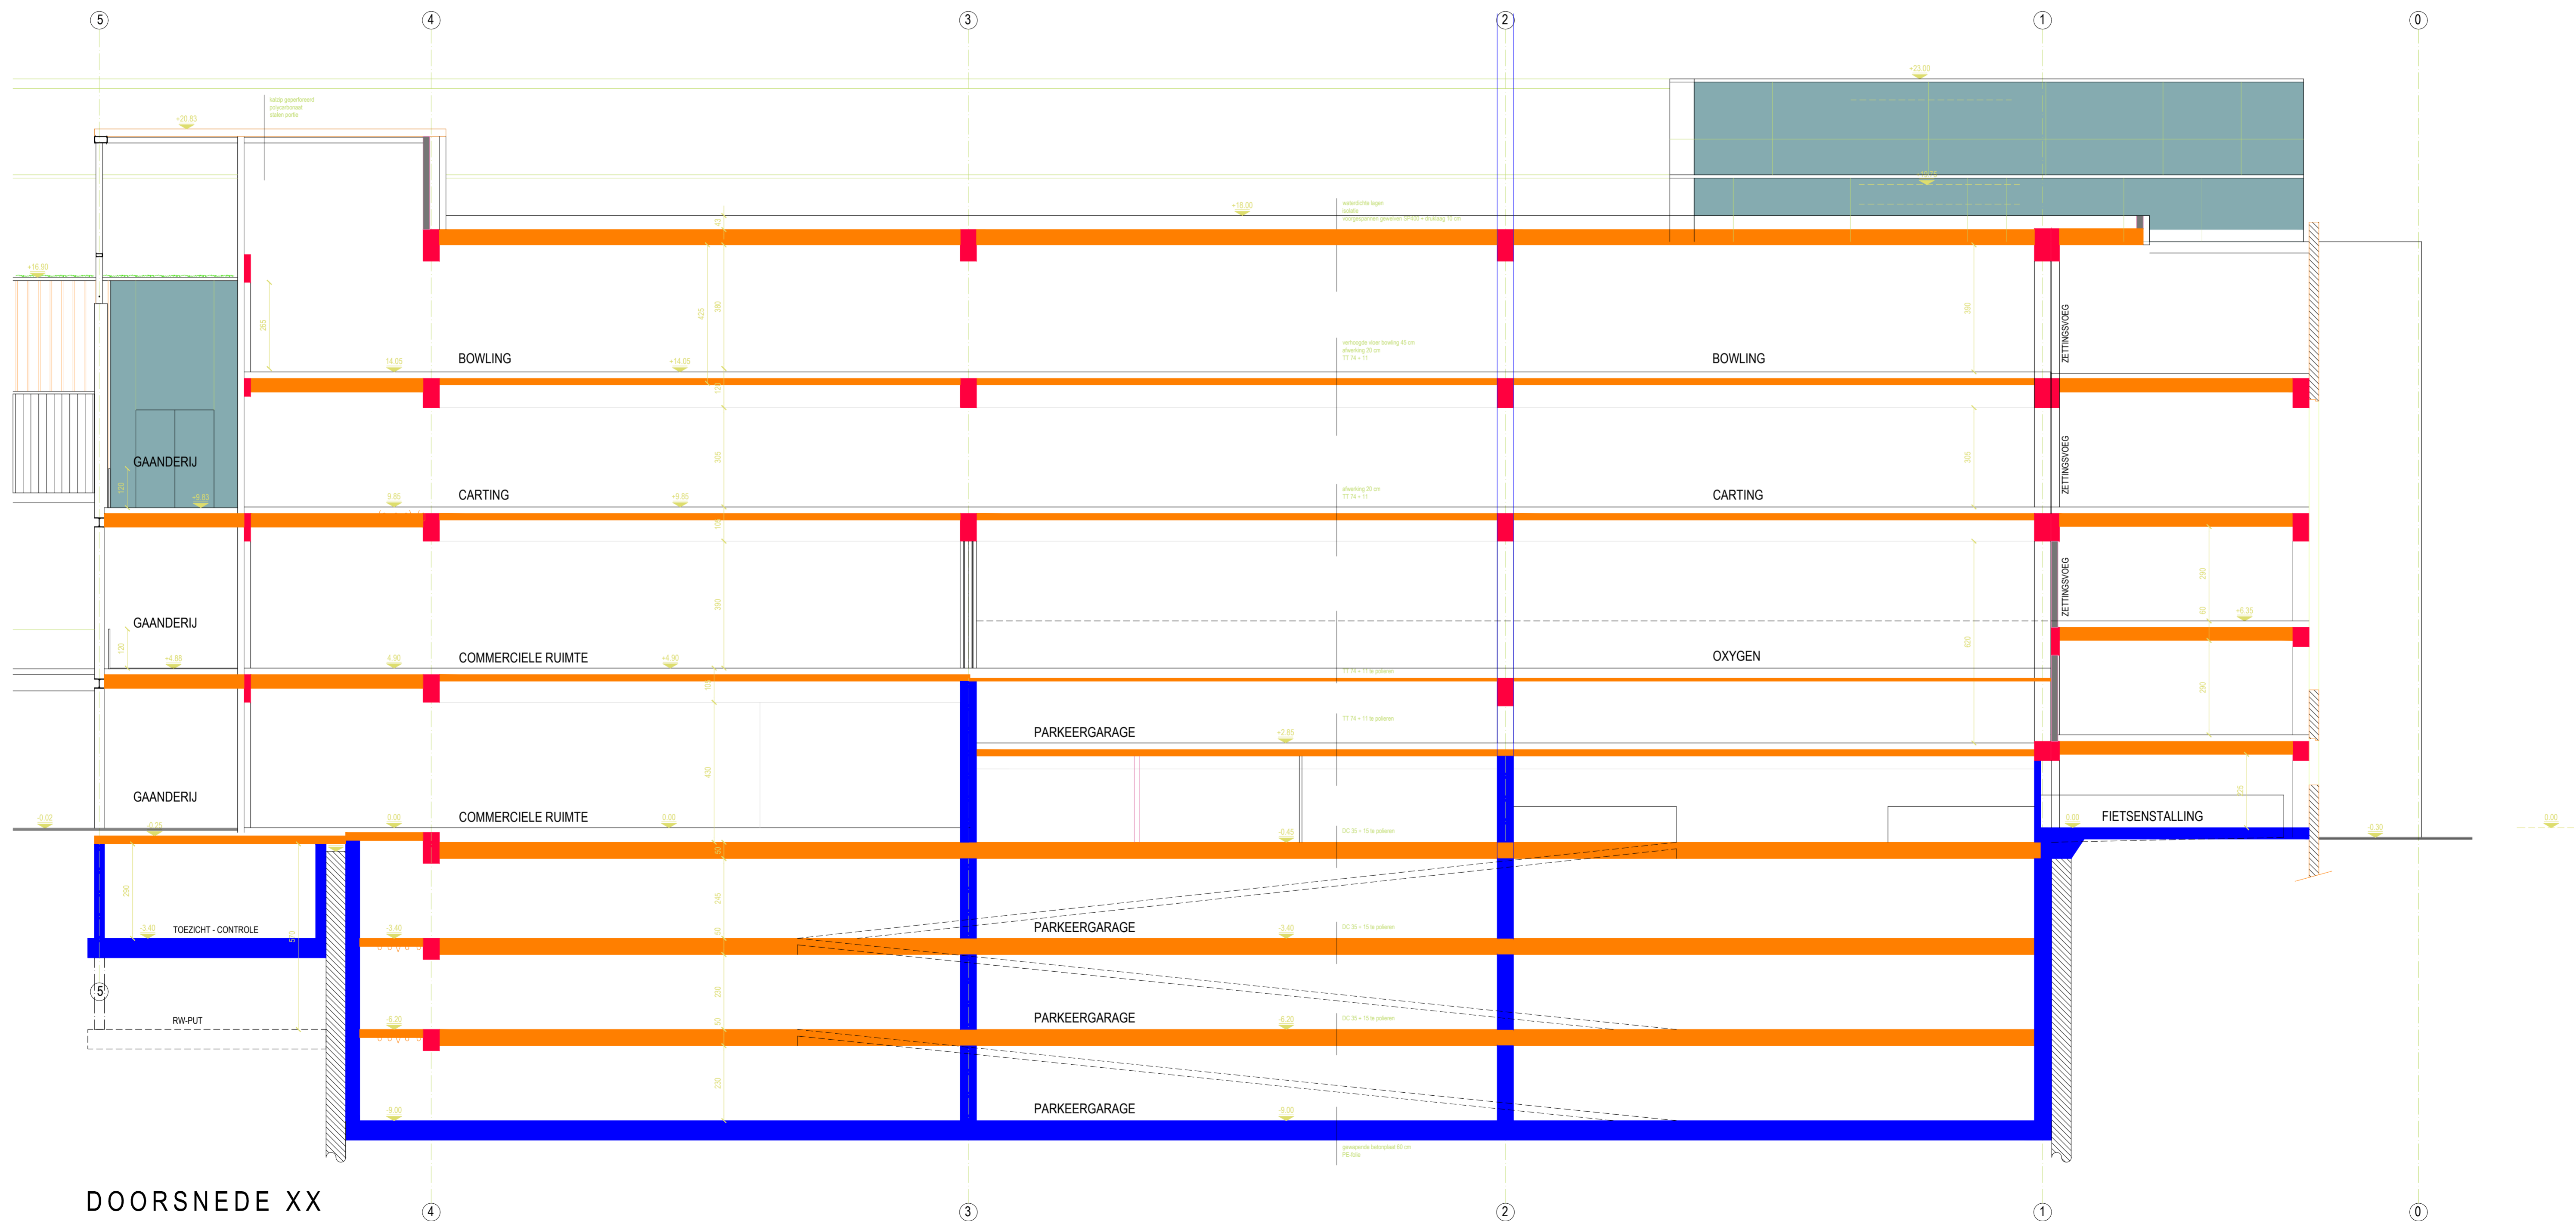

ARCHITECT LIEVEN VOLCKAERT BVBA
 KALVERHAGESTRAAT 66 - 9090 MELLE
 0475 959 219 - architect.volckaert@telenet.be

schaal 1/100

MATERIALEN WINKELCENTRUM

gevelpanelen: zwarte sandwichpanelen met micro-rib
 beplating winkelpuien: witte aluplatten met composietvulling
 dakbedekking hellende daken: mini-golfplaten ral 9011
 balustrades gaanderijen: spijlenbalustrade
 dakbedekking gaanderij: glas
 buitenschrijnwerken in alu ral 9011
 luifels in crepi: betongrijs
 terrassen: hout bankirai
 vluchtweg +2: rubbertegels grijs
 staalstructuren nieuw: ral 9011
 oude gaanderij oud: ral 7039
 buitenschrijnwerk Atlantastraat: hout ral 7039
 bestaand en nieuw gevelmetselwerk in baksteen - kleur: rood / bruin
 dorpels in beton
 plint in cementering - kleur: grijs

MATERIALEN APARTEMENTEN

Gevelbekleding app: witte aluplatten met composietvulling
 Luifels app: crepi wit
 Luifels kantoren: gegalvaniseerde roosters
 Balustrades: spijlenbalustrade ral 9011 antraciet-zwart
 Buitenschrijnwerk ral 9011
 Terrassen: hout bankirai

DOORSNEDE XX
 BESTAANDE TOESTAND