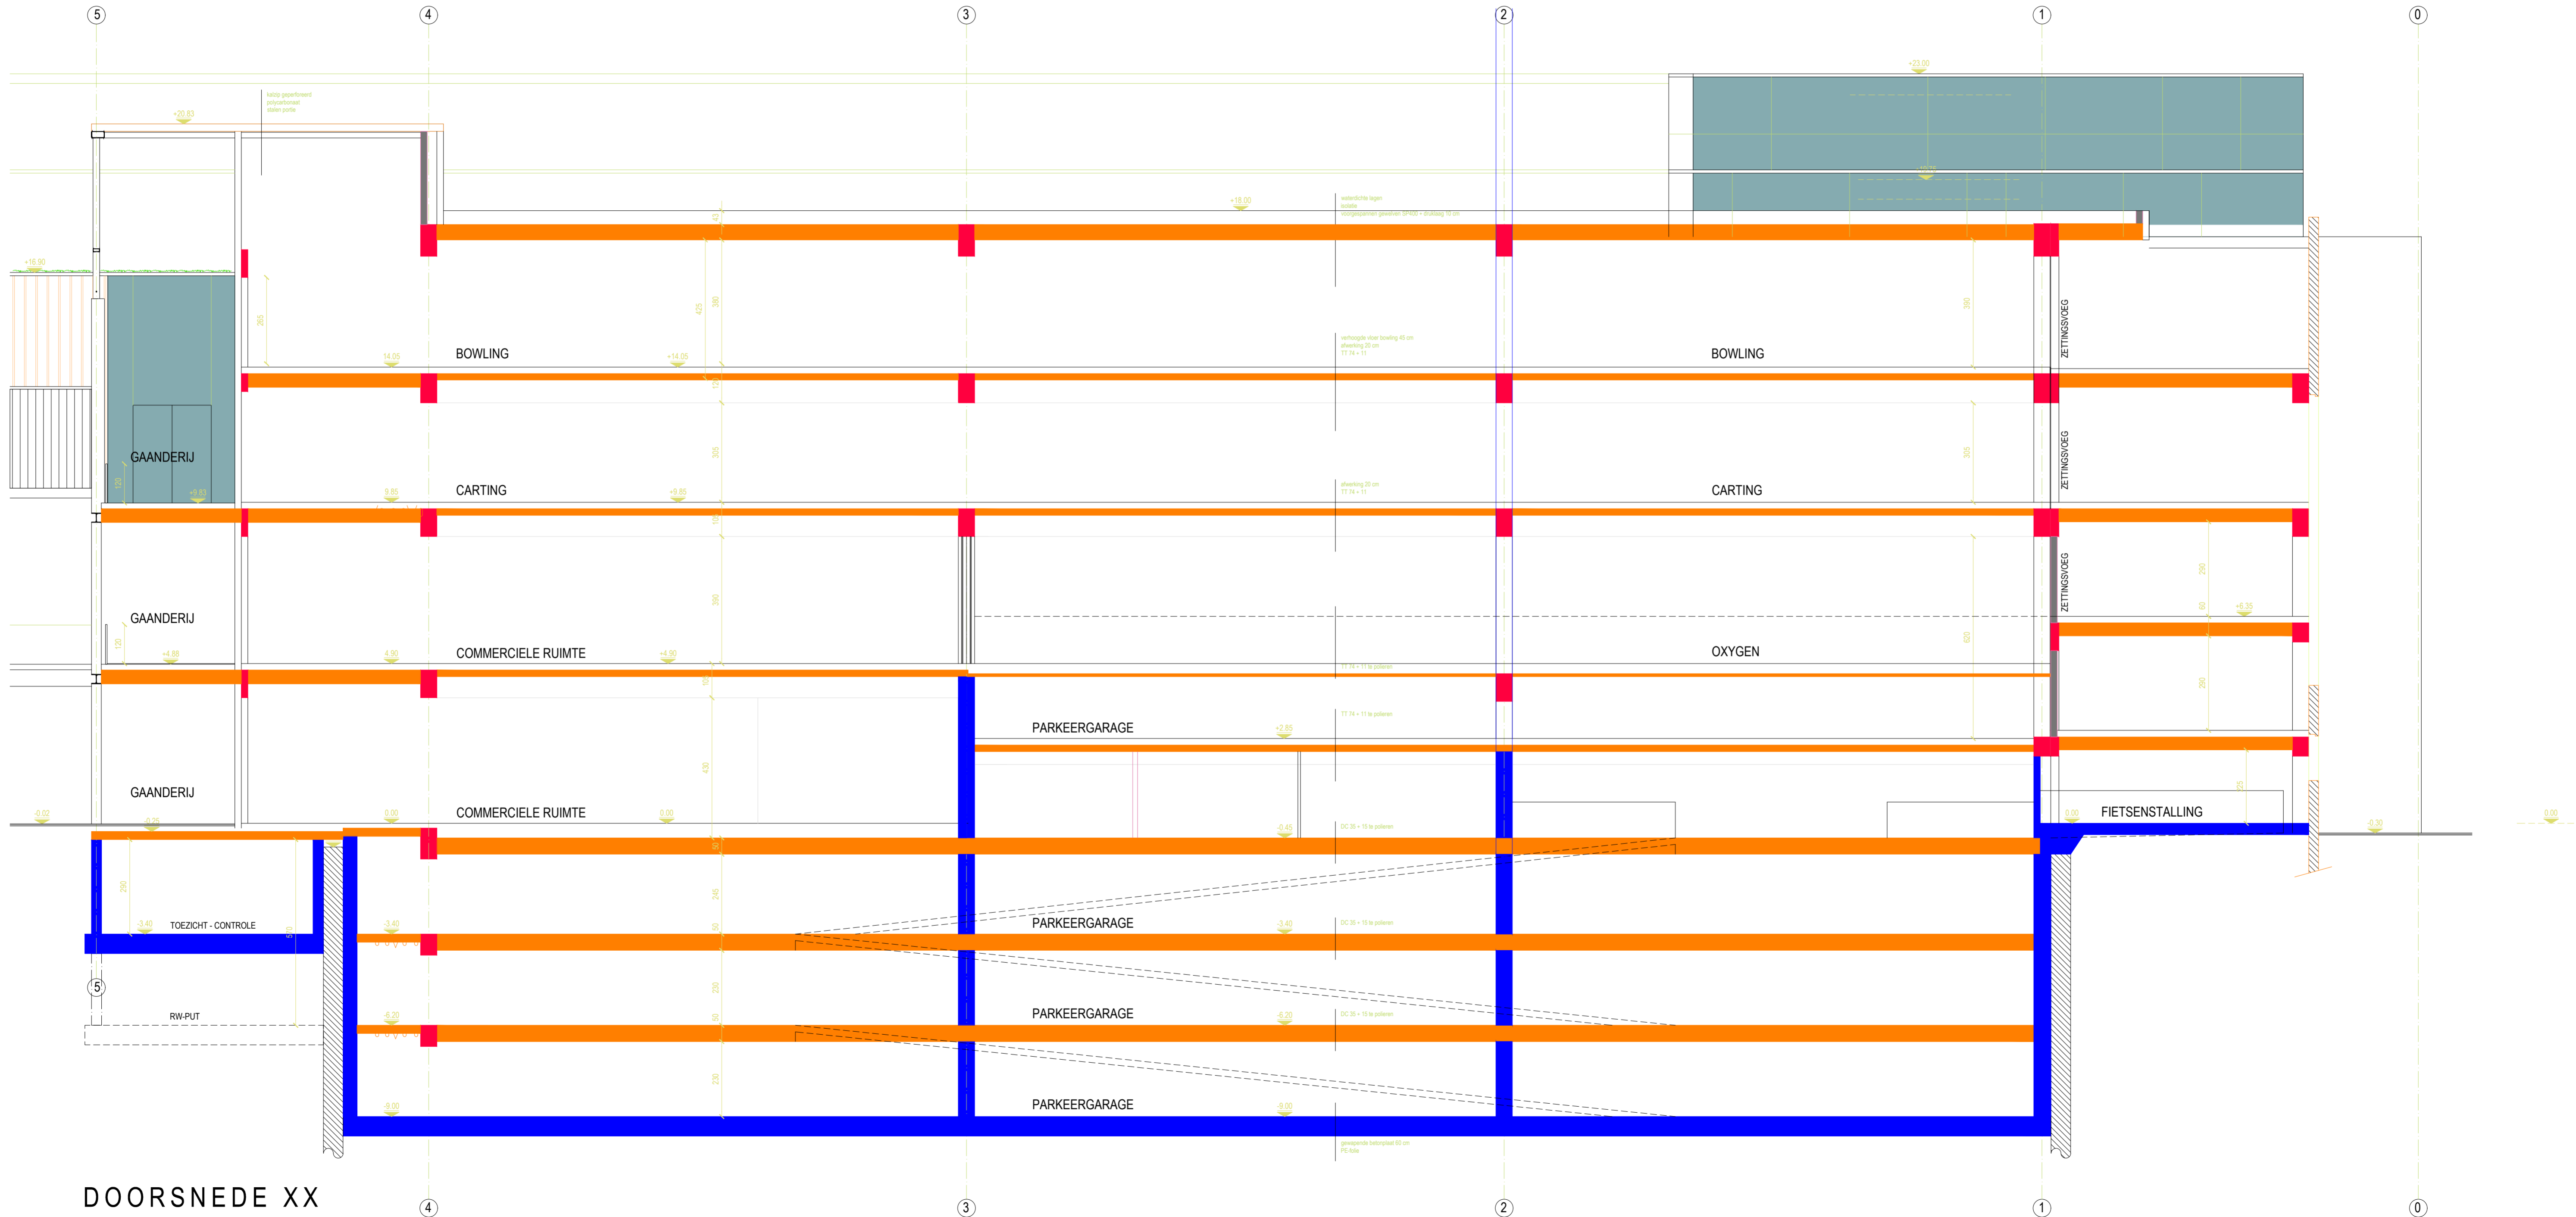

ARCHITECT LIEVEN VOLCKAERT BVBA
 KALVERHAGESTRAAT 66 - 9090 MELLE
 0475 959 219 - architect.volckaert@telenet.be

schaal 1/100

MATERIALEN WINKELCENTRUM

gevelpanelen: zwarte sandwichpanelen met micro-rib
 beplating winkelpuien: witte aluplatten met composietvulling
 dakbedekking hellende daken: mini-golfplaten ral 9011
 balustrades gaanderijen: spijlenbalustrade
 dakbedekking gaanderij: glas
 buitenschrijnwerken in alu ral 9011
 luifels in crepi: betongrijs
 terrassen: hout bankirai
 vluchtweg +2: rubbertegels grijs
 staalstructuren nieuw: ral 9011
 oude gaanderij oud: ral 7039
 buitenschrijnwerk Atlantastraat: hout ral 7039
 bestaand en nieuw gevelmetselwerk in baksteen - kleur: rood / bruin
 dorpels in beton
 plint in cementering - kleur: grijs

MATERIALEN APARTEMENTEN

Gevelbekleding app: witte aluplatten met composietvulling
 Luifels app: crepi wit
 Luifels kantoren: gegalvaniseerde roosters
 Balustrades: spijlenbalustrade ral 9011 antraciet-zwart
 Buitenschrijnwerk ral 9011
 Terrassen: hout bankirai

**ZIE BIJZONDERE
 VOORWAARDE(N)**

DOORSNEDE XX