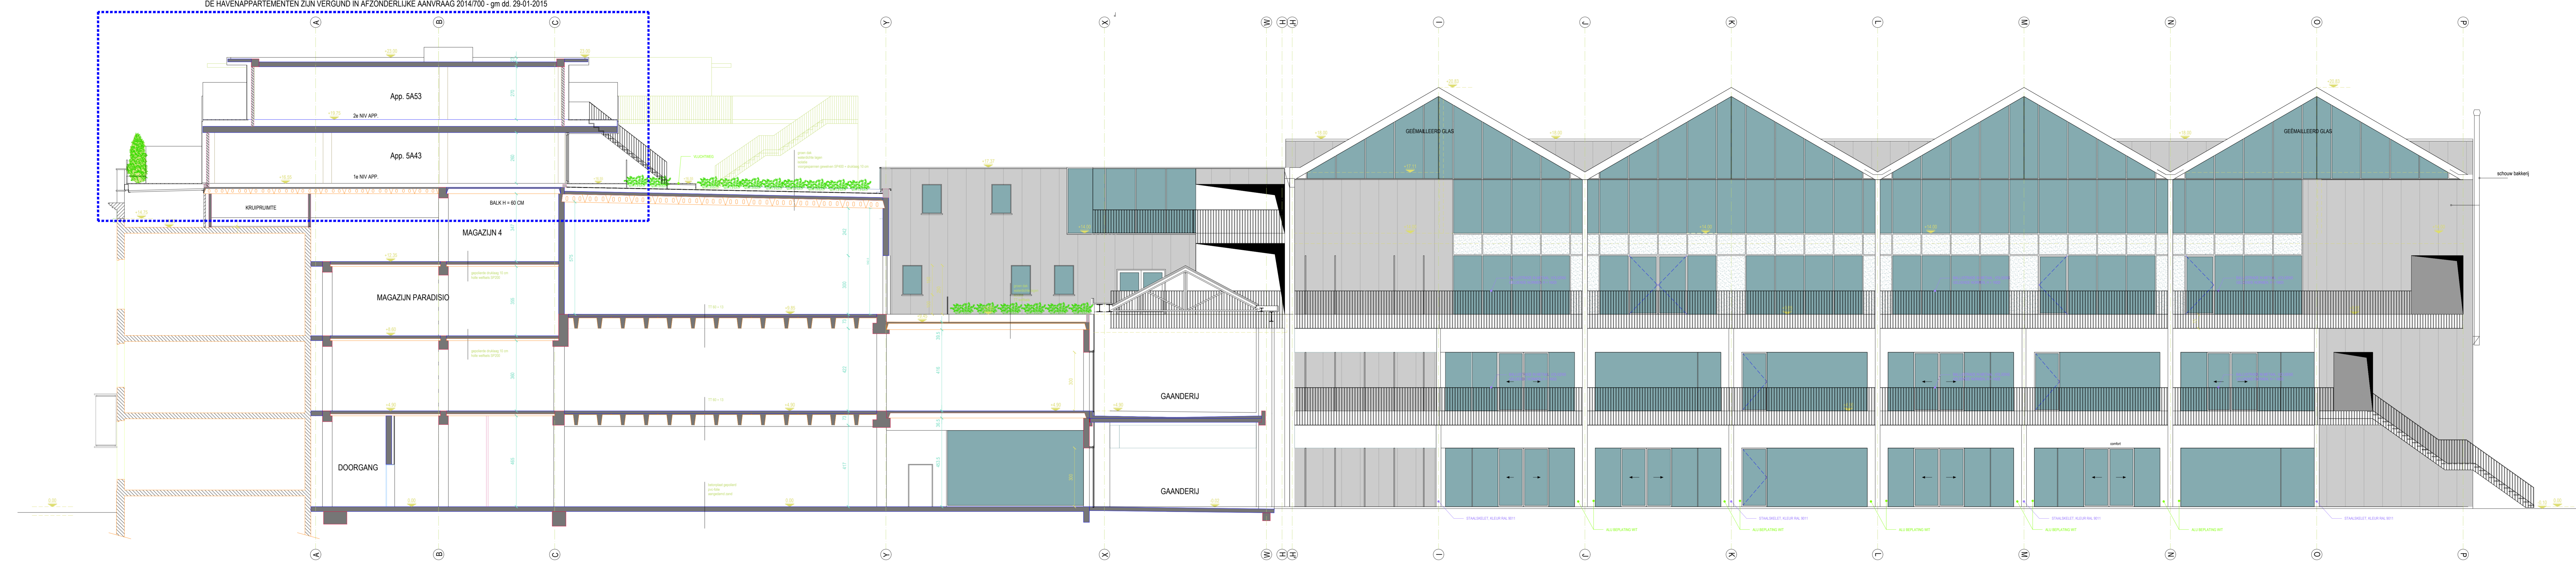

ARCHITECT LIEVEN VOLCKAERT BVBA
 KALVERHAGESTRAAT 66 - 9090 MELLE
 0475 959 219 - architect.volckaert@telenet.be

MATERIELEN WINKELCENTRUM
 Gevelpanelen: zwarte sandwichpanelen met micro-rib
 beplating winkelpuien: witte alu-platen met composietvulling
 dakbedekking hellende daken: mini-golflaten ral 9011
 balustrades gaanderijen: spijlenbalustrade
 dakbedekking gaanderijen: glas
 buitenschrijnwerken in alu ral 9011
 luifels in crepi: beton/grijs
 terrassen: hout bankirai
 vluchtweg +2: rubbertegels grijs
 staalstructuren nieuw: ral 9011
 oude gaanderij oud: ral 7039
 buitenschrijnwerk Atlantastraat: hout ral 7039
 bestaand en nieuw gevelmetselwerk in baksteen - kleur: rood / bruin
 dorpels in beton
 plint in cementering - kleur: grijs

MATERIELEN APPARTEMENTEN
 Gevelbekleding app: witte alu-platen met composietvulling
 Luifels app: crepi wit
 Luifels kantoren: gealvaniseerde roosters
 Balustrades: spijlenbalustrade ral 9011 antraciet-zwart
 Buitenschrijnwerk ral 9011
 Terrassen: hout bankirai

DE HAVENAPPARTEMENTEN ZIJN VERGUND IN AFZONDERLIJKE AANVRAAG 2014/700 - gm dd. 29-01-2015

DOORSNEDE BB

ZIJGEVEL RECHTS BINNENPLEIN

BESTAANDE TOESTAND