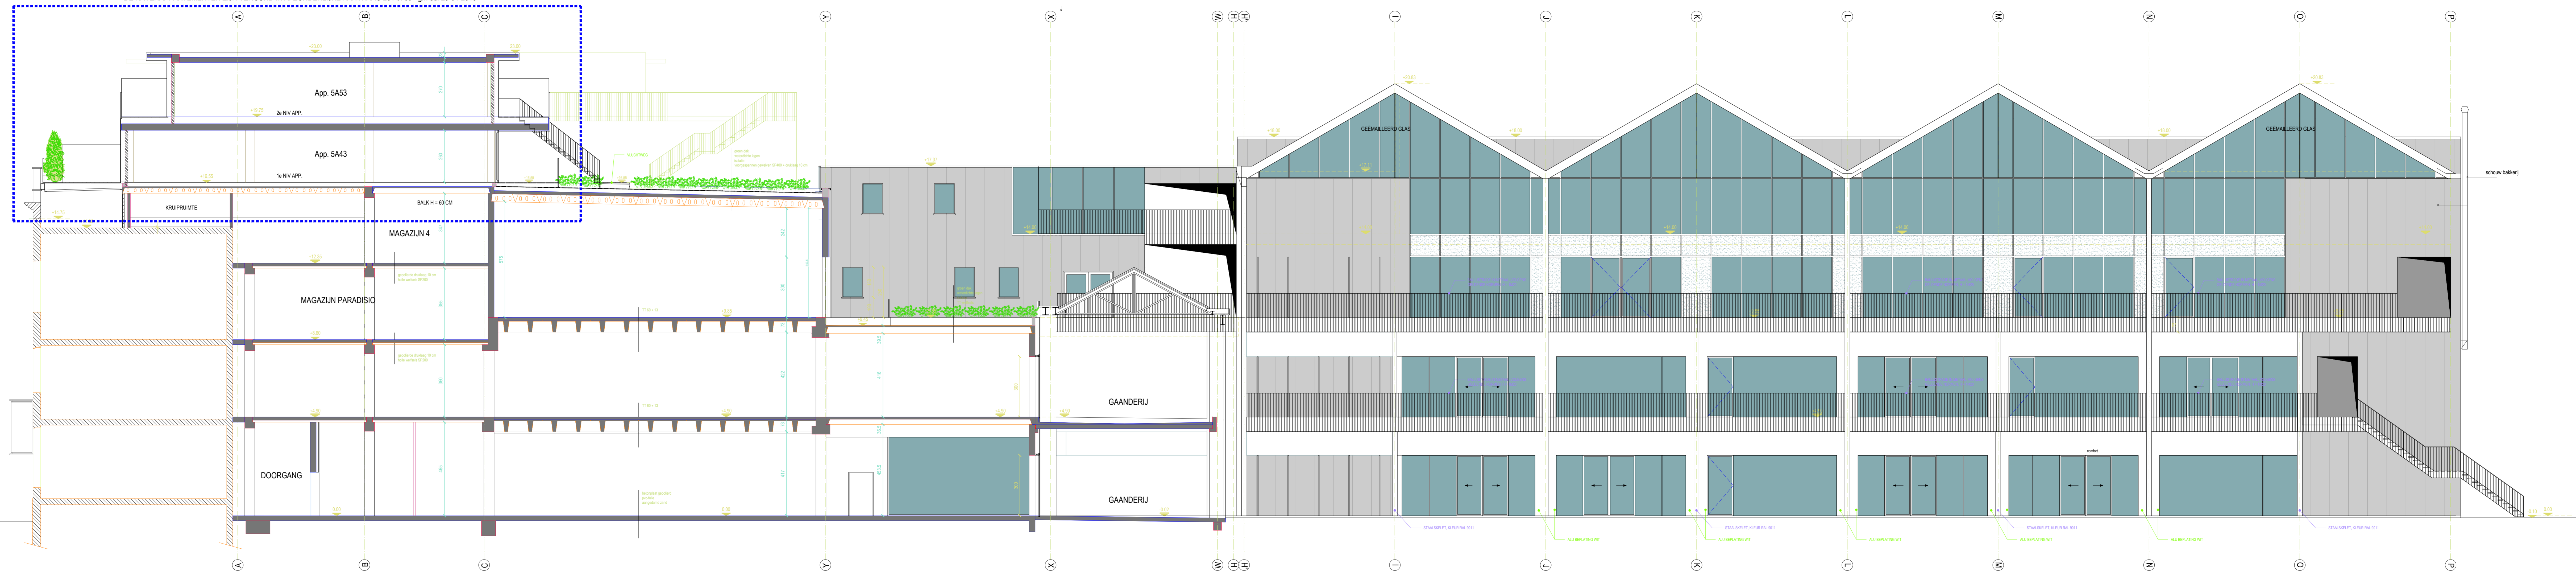

ARCHITECT LIEVEN VOLCKAERT BVBA
KALVERHAGESTRAAT 66 - 9090 MELLE
0475 959 219 - architect.volckaert@telenet.be

schaal 1/100

MATERIELEN WINKELCENTRUM

MATERIELEN APPARTEMENTEN

**ZIE BIJZONDERE
VOORWAARDE(N)**

DOORSNEDE BB

ZIJGEVEL RECHTS BINNENPLEIN