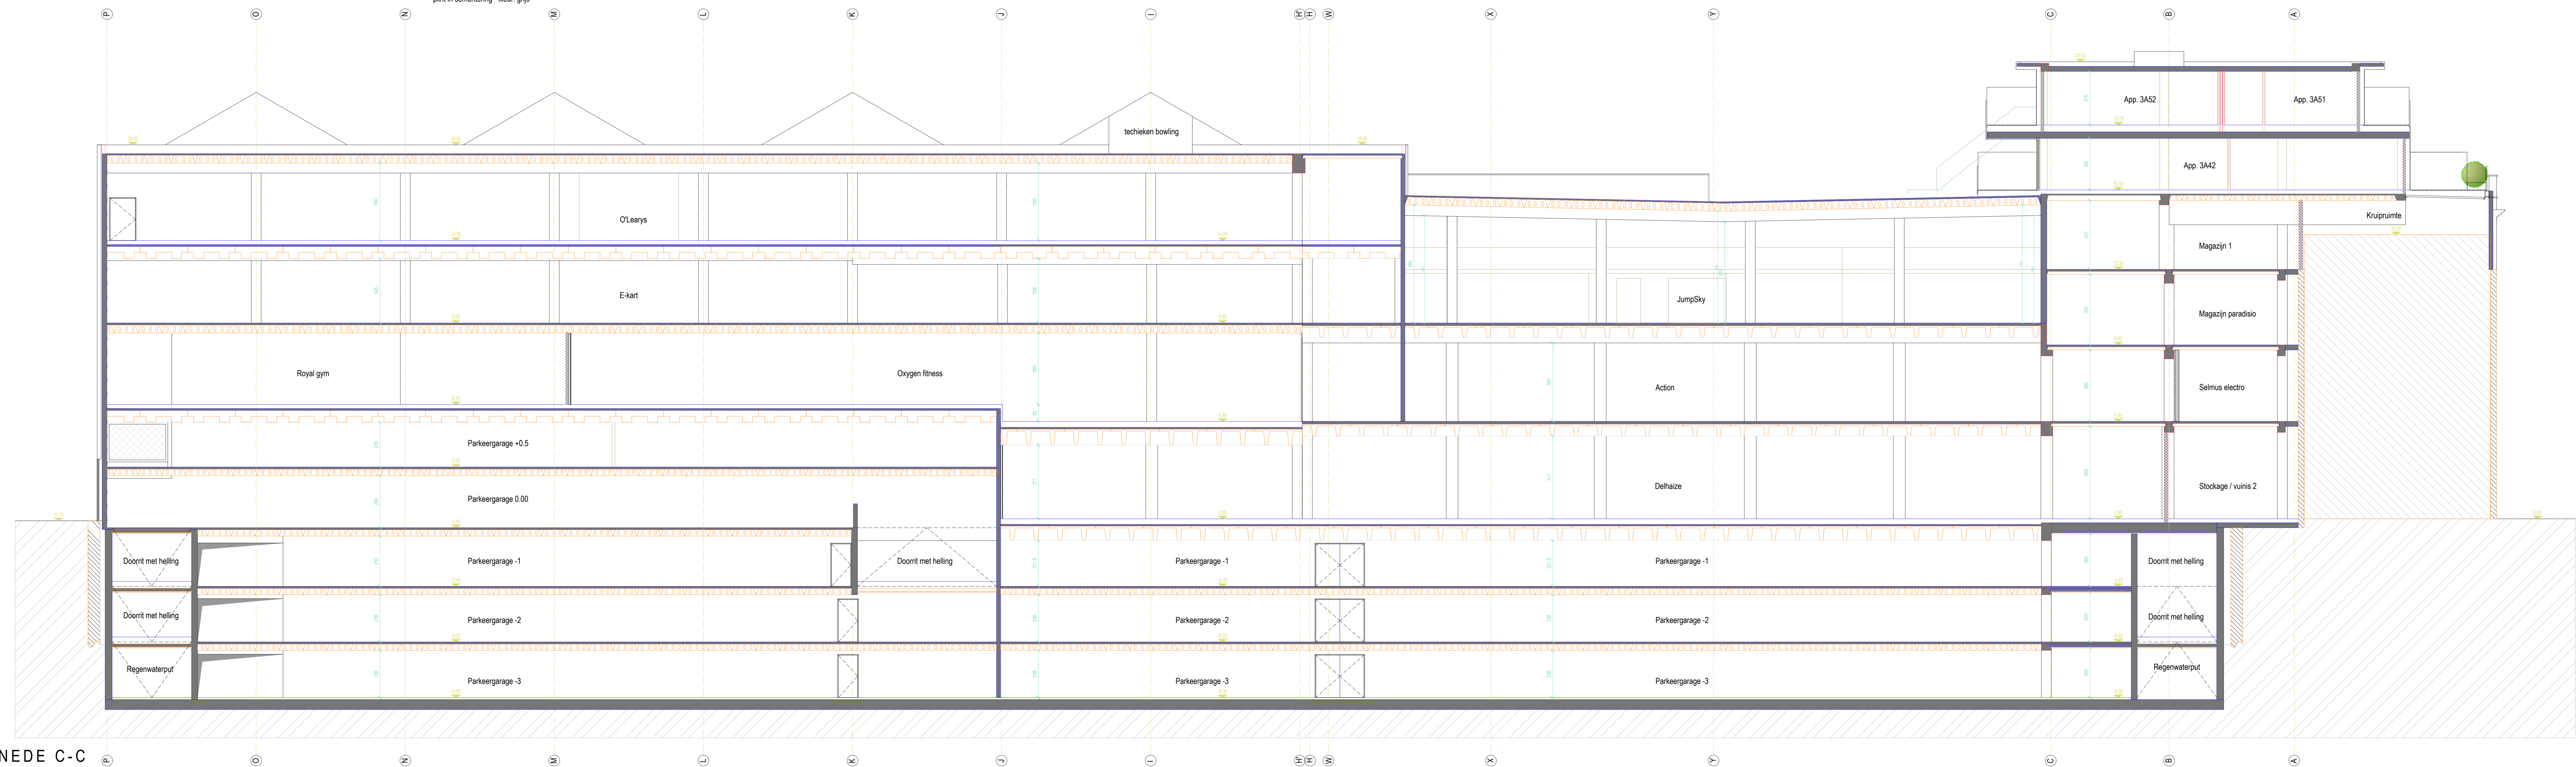

ARCHITECT LIEVEN VOLCKAERT BVBA
KALVERHAGESTRAAT 66 - 9090 MELLE
0475 959 219 - architect.volckaert@telenet.be

schaal 1/100

MATERIALEN WINKELCENTRUM

MATERIALEN APARTEMENTEN

**ZIE BIJZONDERE
VOORWAARDE(N)**

DOORSNEDE C-C
NIEUWE TOESTAND