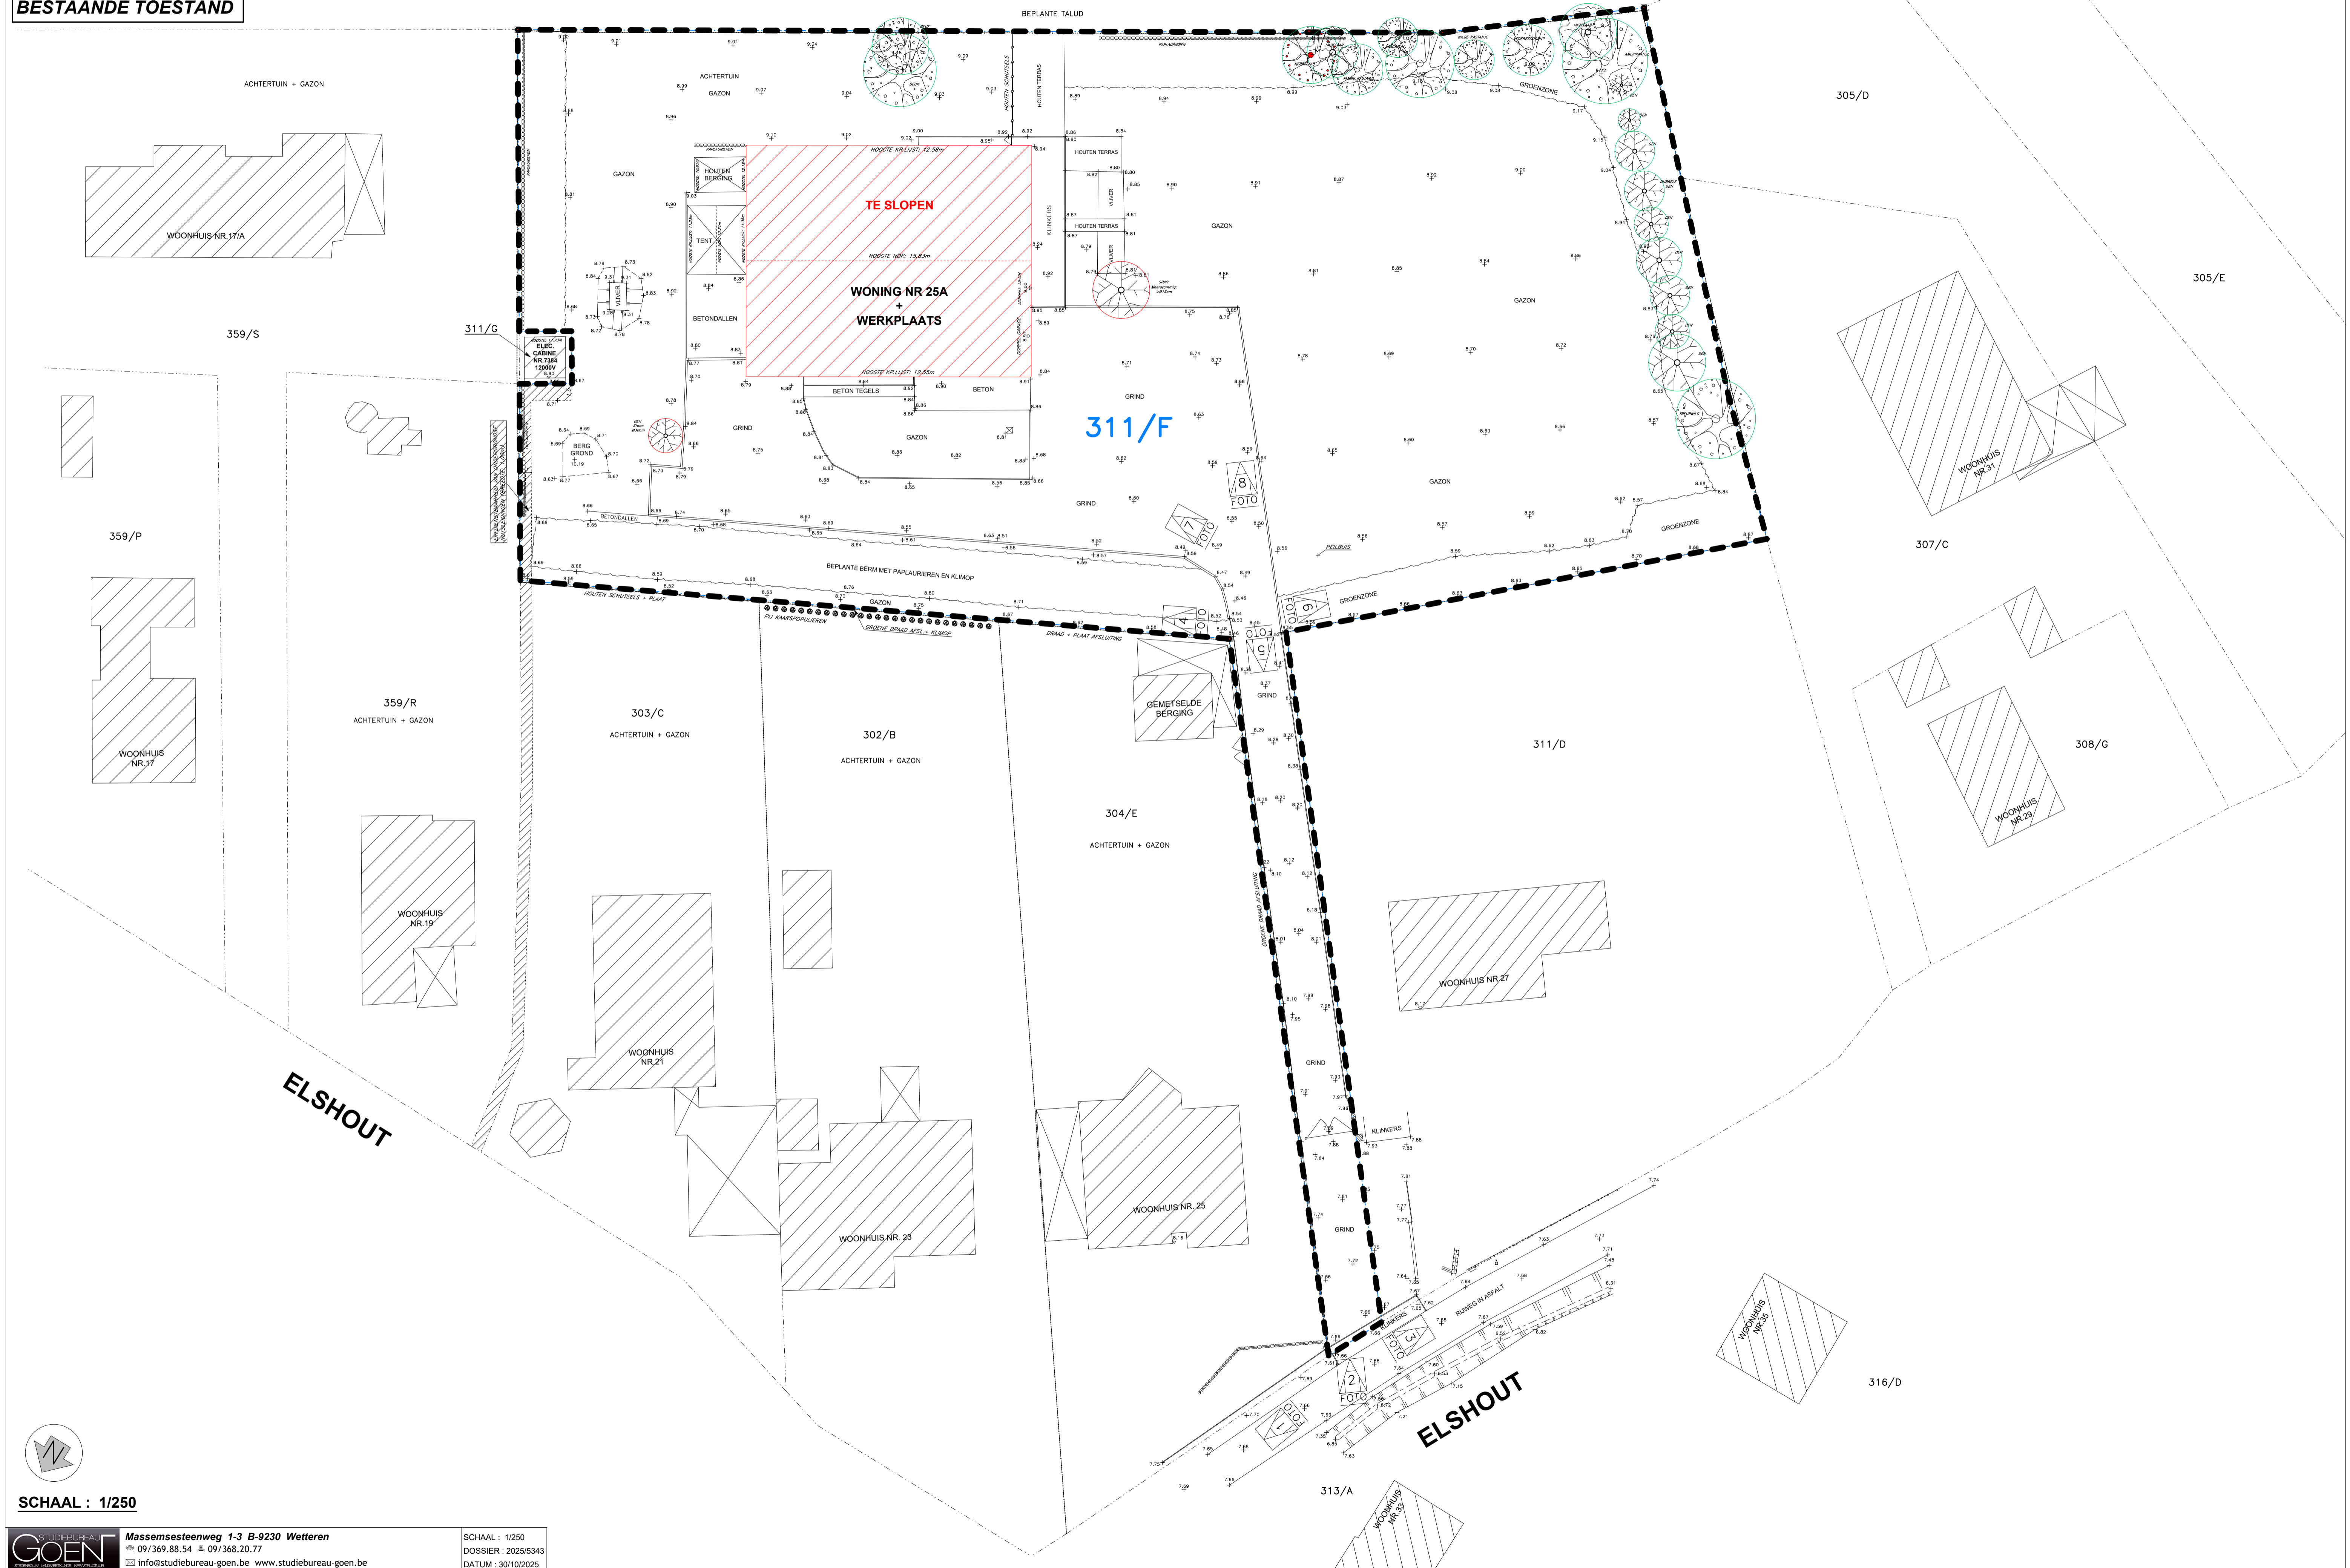

GENT (DRONGEN) (ELSHOUT)

GENT 27° AFDELING DRONGEN 1° AFDELING SECTIE C NR.311/F

BESTAANDE TOESTAND

HOLISSTRAAT

SCHAAL : 1/250