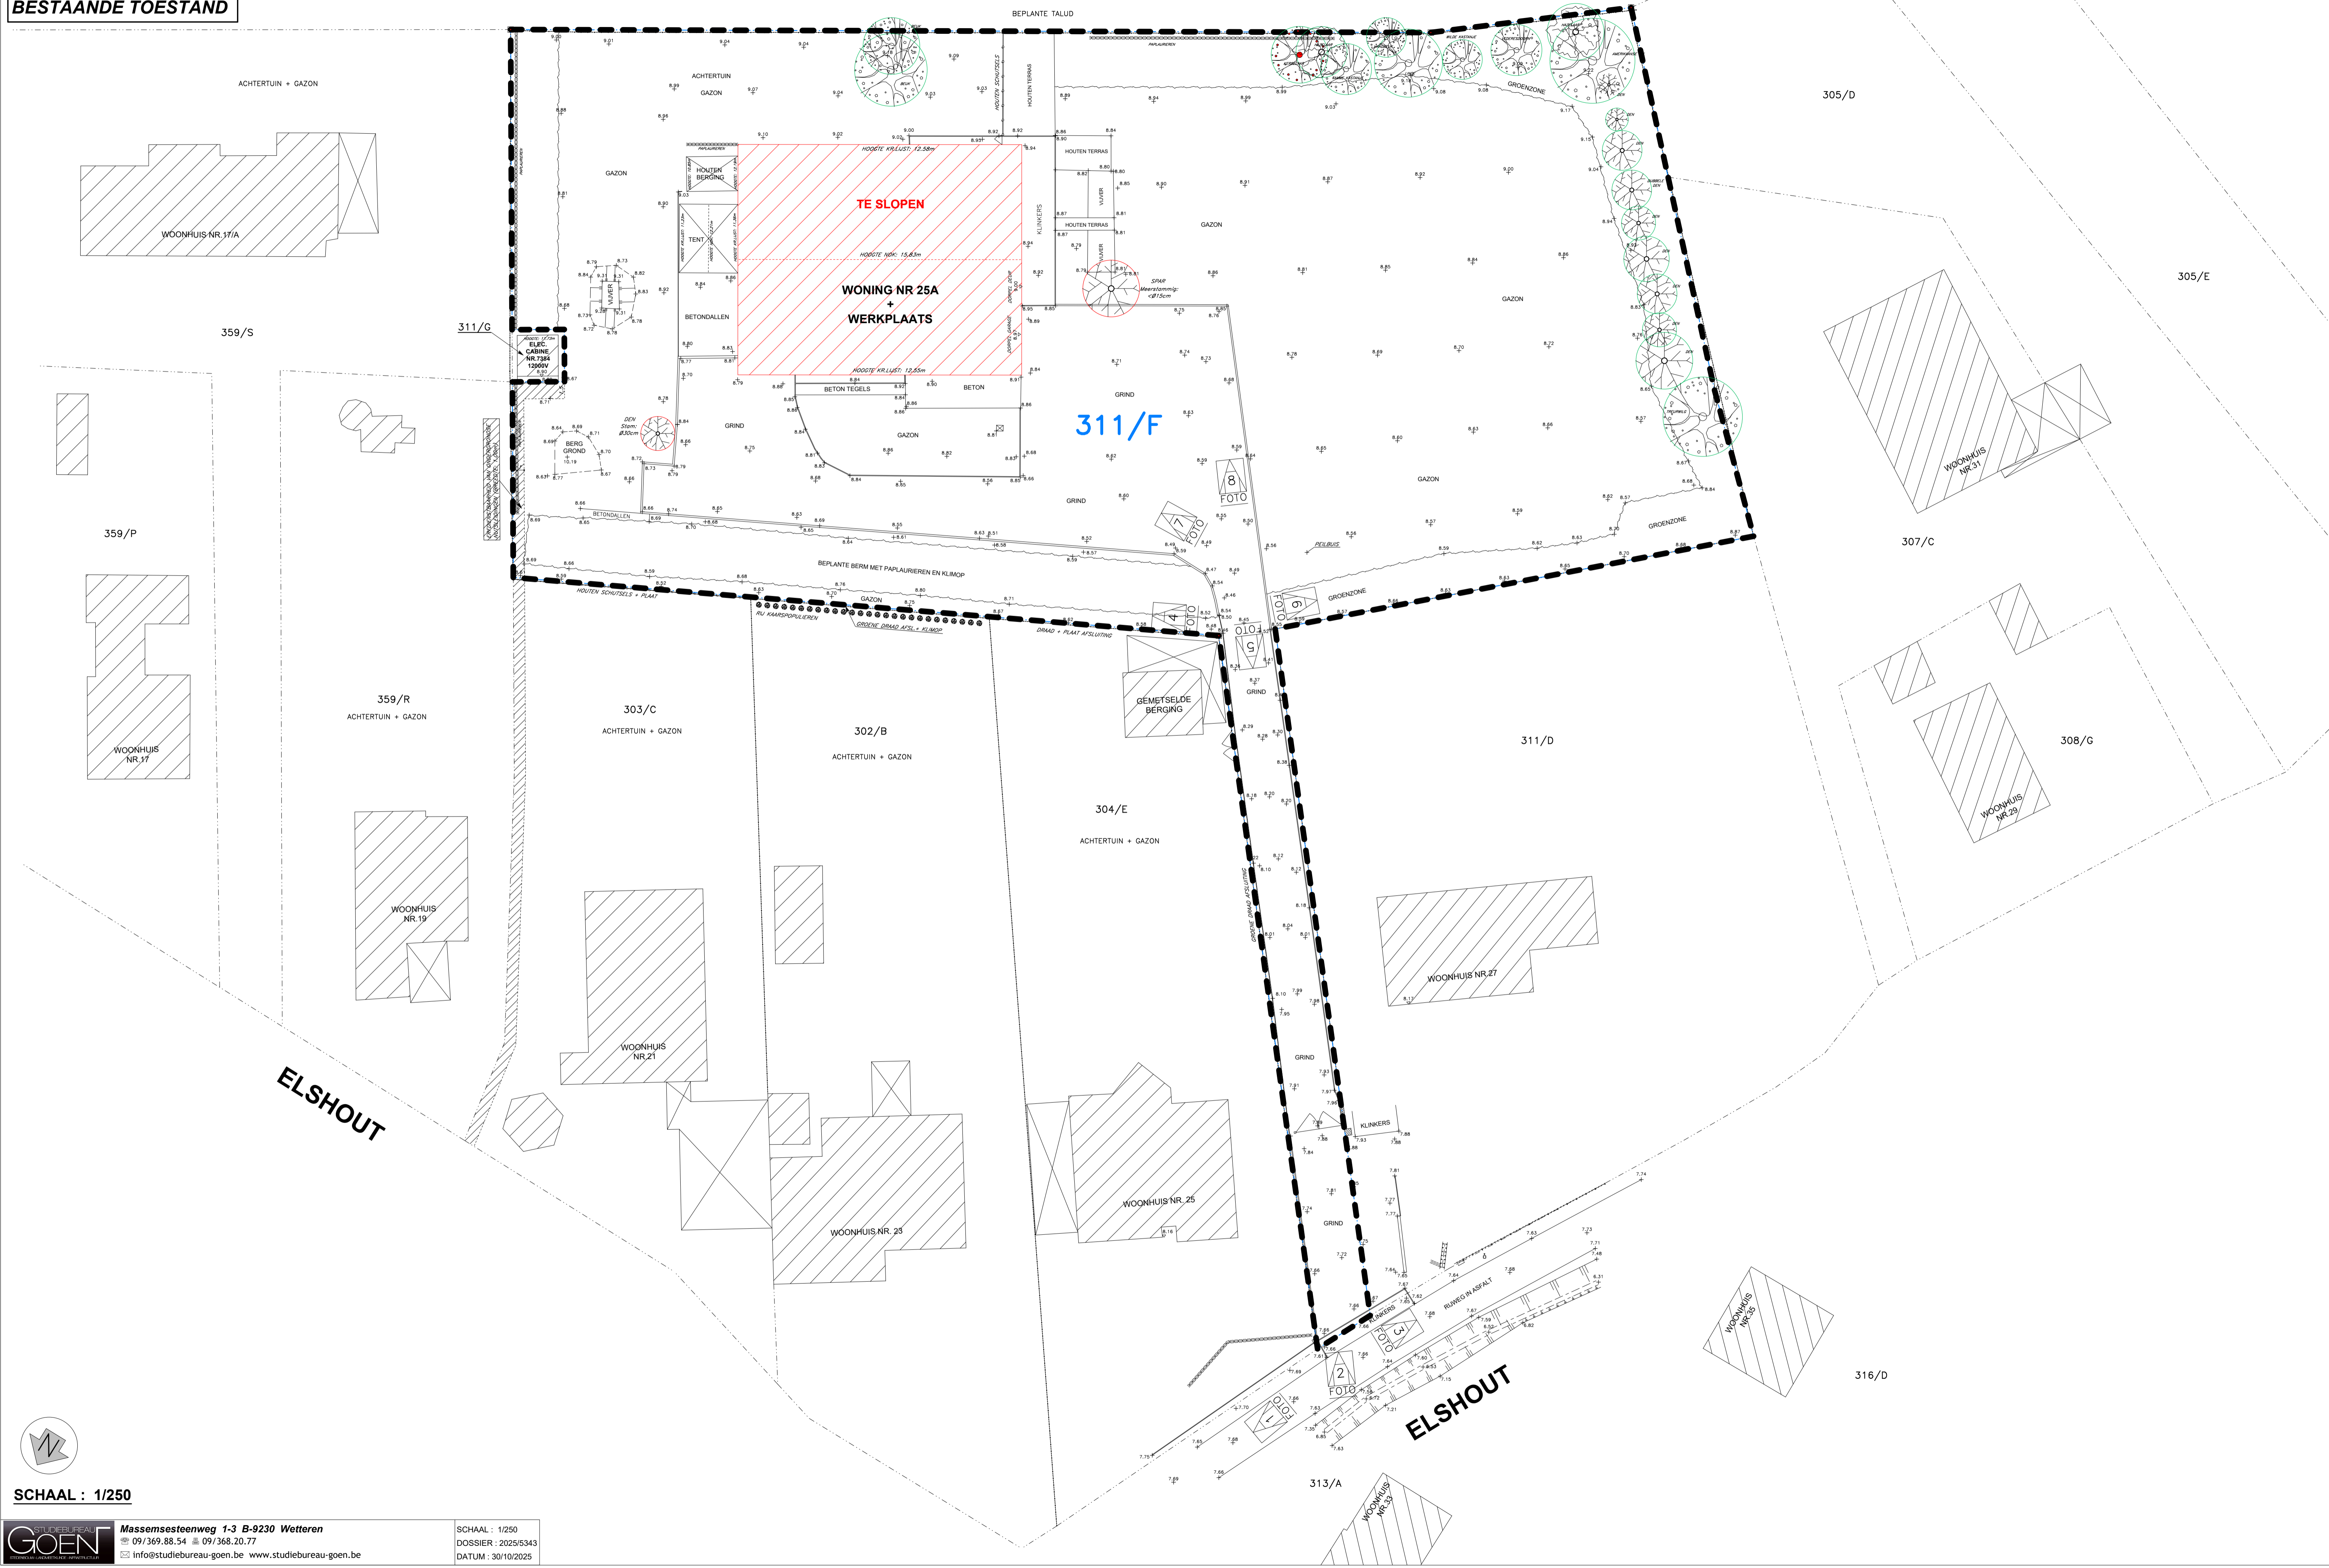

GENT (DRONGEN) (ELSHOUT)

GENT 27° AFDELING DRONGEN 1° AFDELING SECTIE C NR.311/F

BESTAANDE TOESTAND

HOLISSTRAAT

SCHAAL : 1/250

GOEN
Massenssteenweg 1-3 B-9230 Wetteren
09/369.88.54 09/368.20.77
info@studiebureau-goen.be www.studiebureau-goen.be

SCHAAL : 1/250
DOSSIER : 2025/5343
DATUM : 30/10/2025