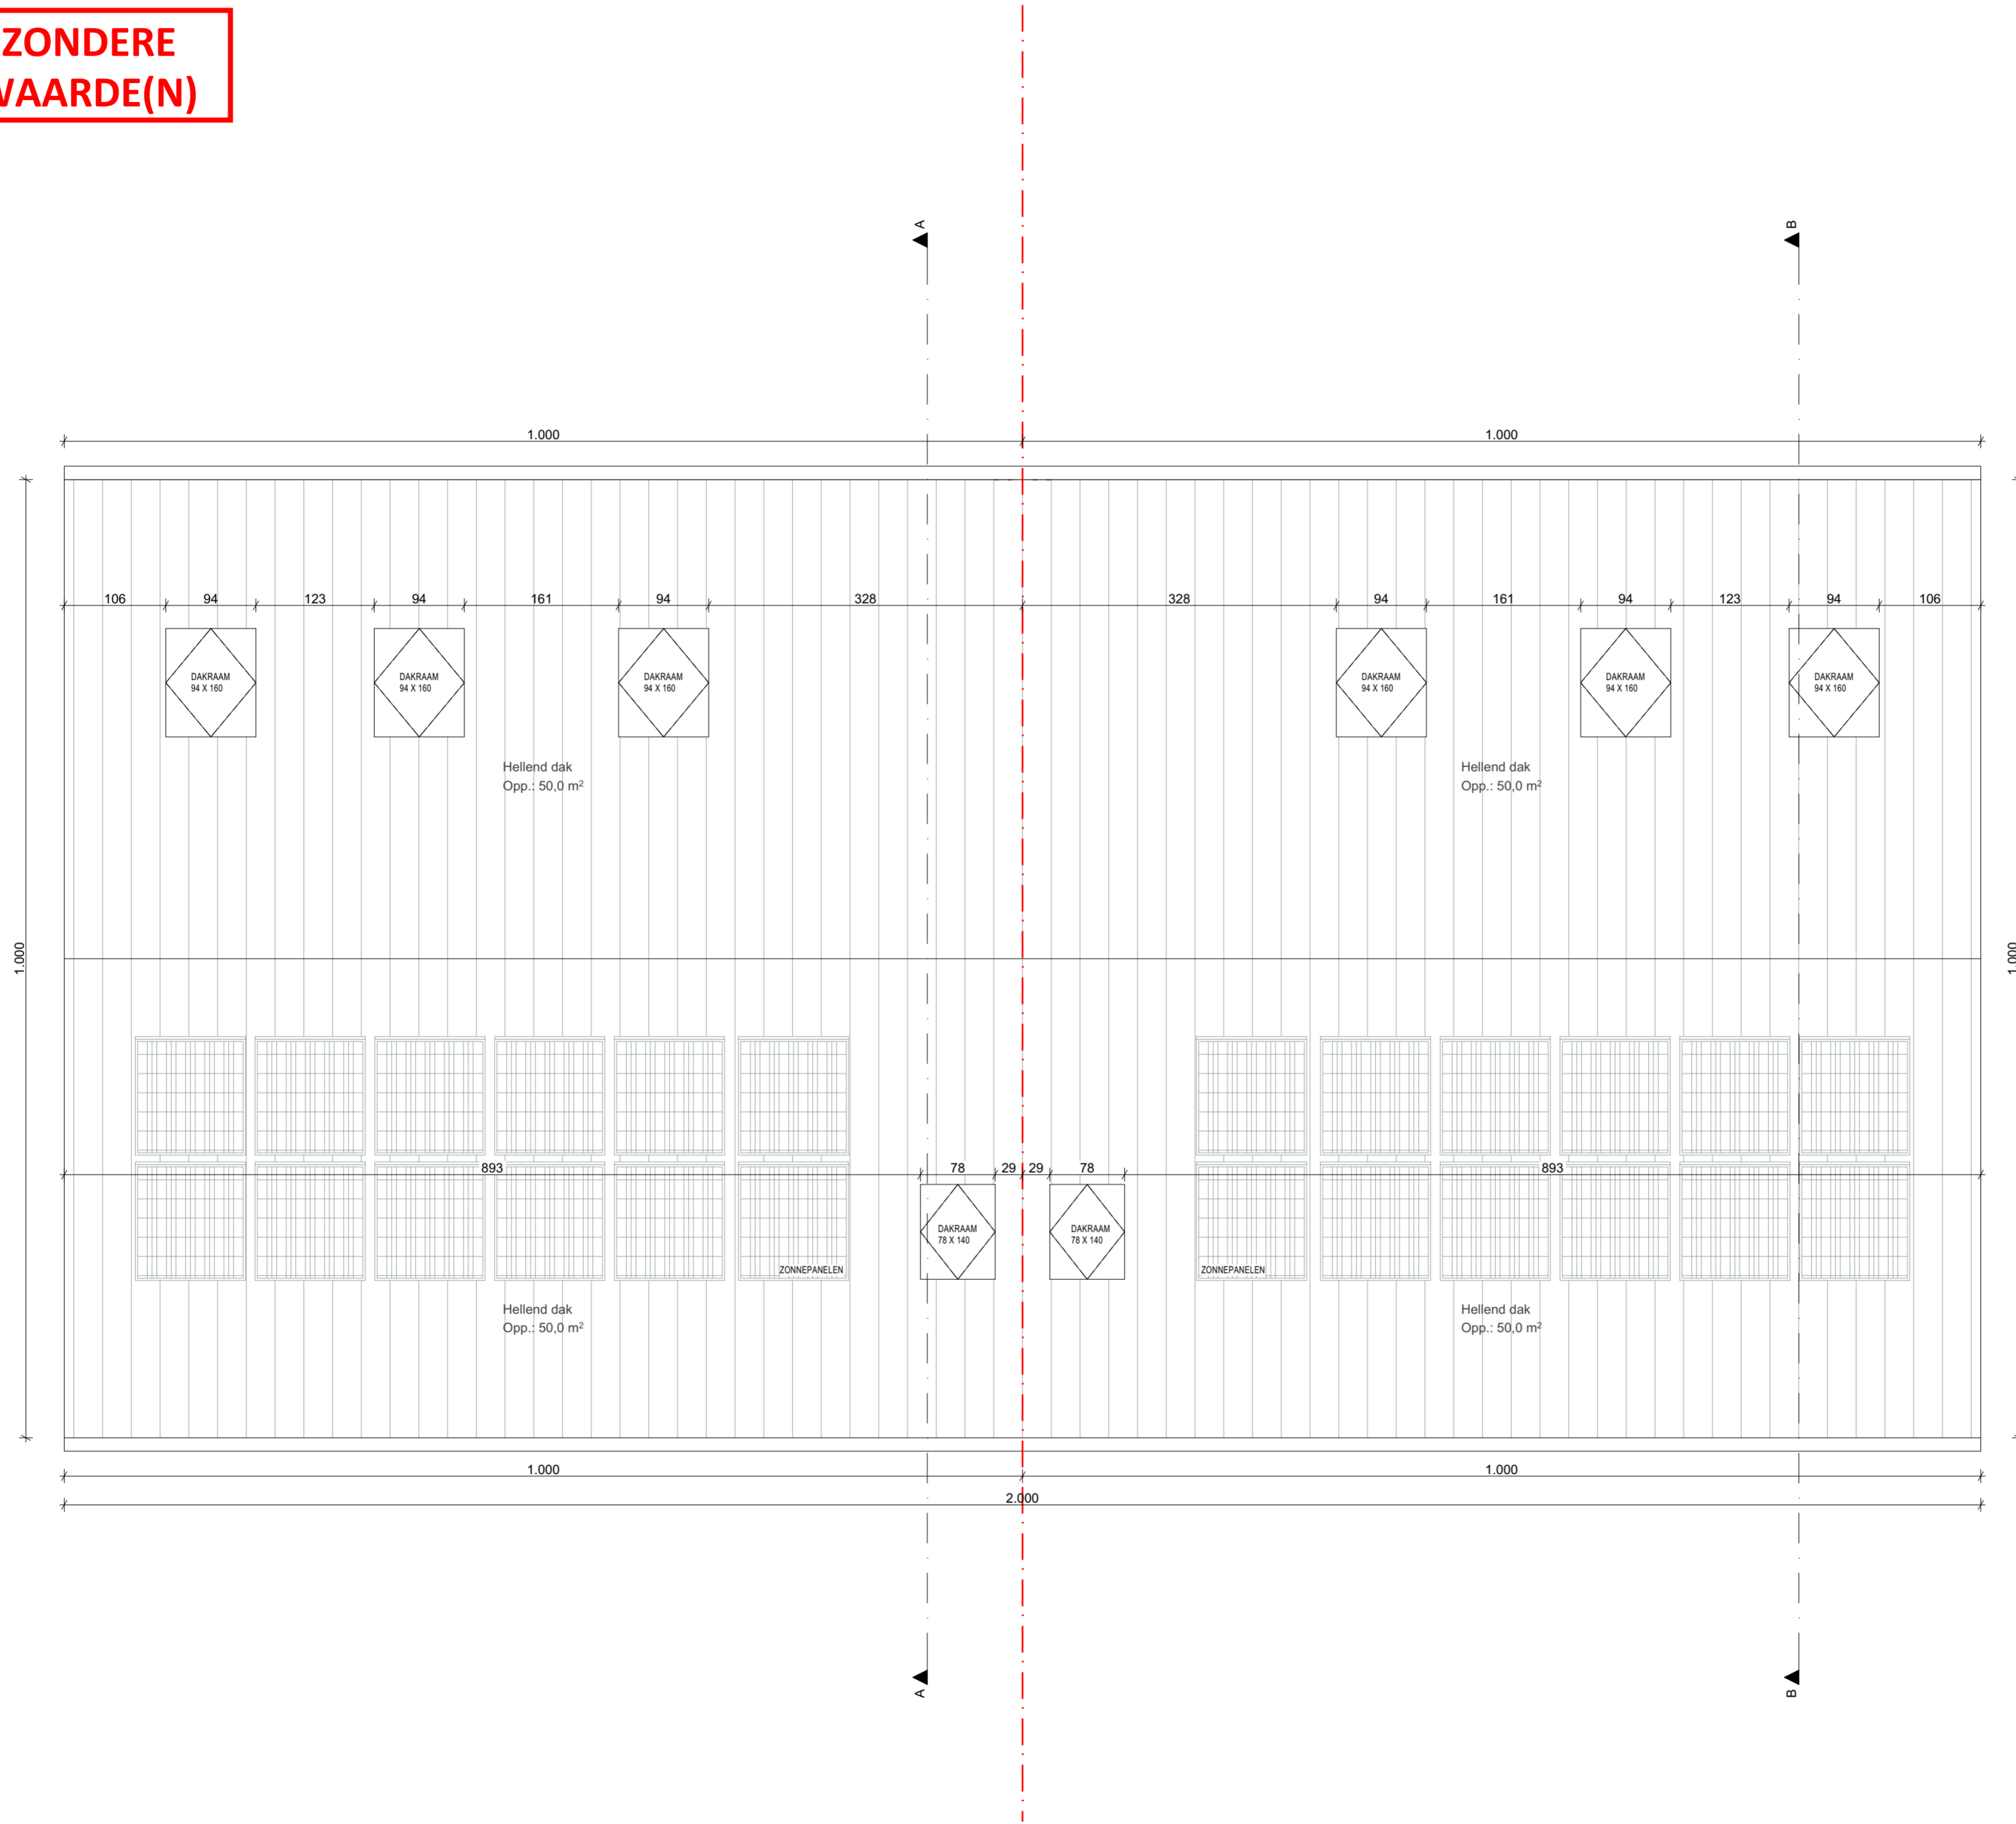

**ZIE BIJZONDERE  
VOORWAARDE(N)**

**SCHAAL**  
1:50

**BOUWAANVRAAG**  
twee te bouwen  
ééngesinswoningen

**BOUWPLAATS**  
Jeanne Vignerystraat, 9040 Gent  
Afd. Gent 18/St.-Amandsberg 1 - Sec. B -  
Deel 137p2 en 137r2

BA\_EGW\_P\_N\_05\_Dakenplan