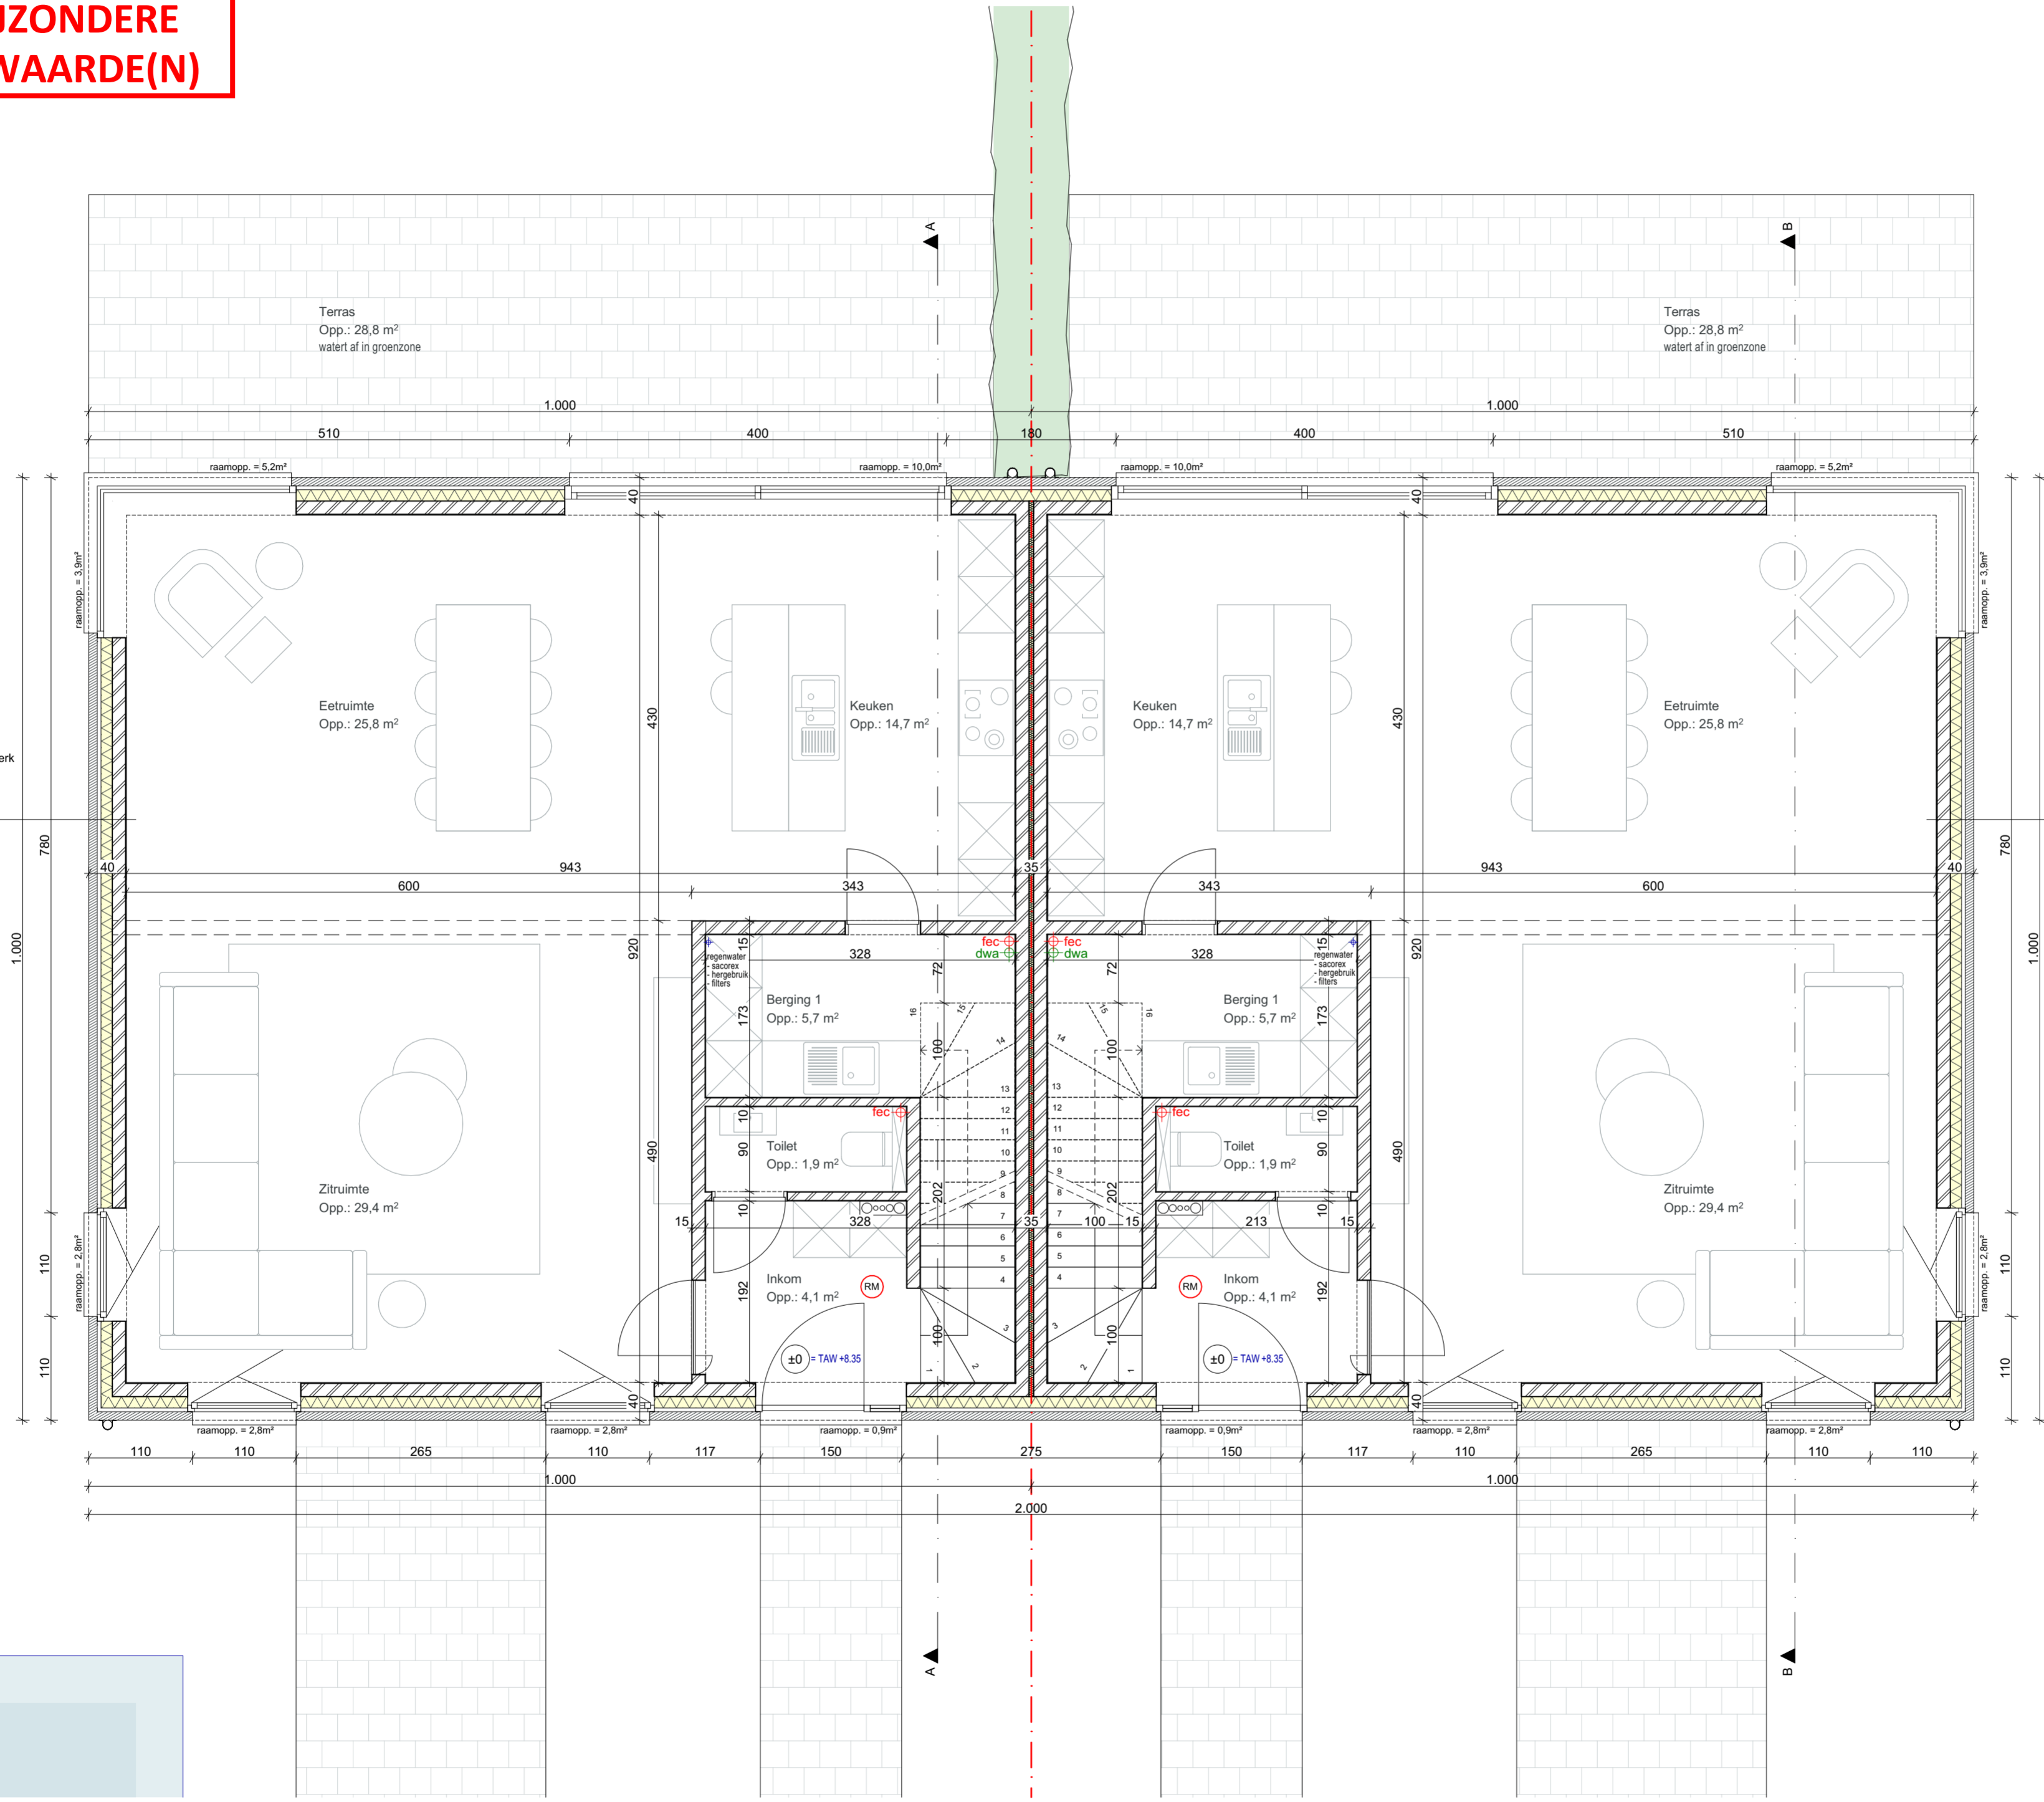

**ZIE BIJZONDERE
VOORWAARDE(N)**

BA_EGW_P_N_02_Gelijkvloers

SCHAAL
1:50

BOUWAANVRAAG
twee te bouwen
ééngesinswoningen

BOUWPLAATS
Jeanne Vignerystraat, 9040 Gent
Afd. Gent 18/St.-Amandsberg 1 - Sec. B -
Deel 137p2 en 137r2