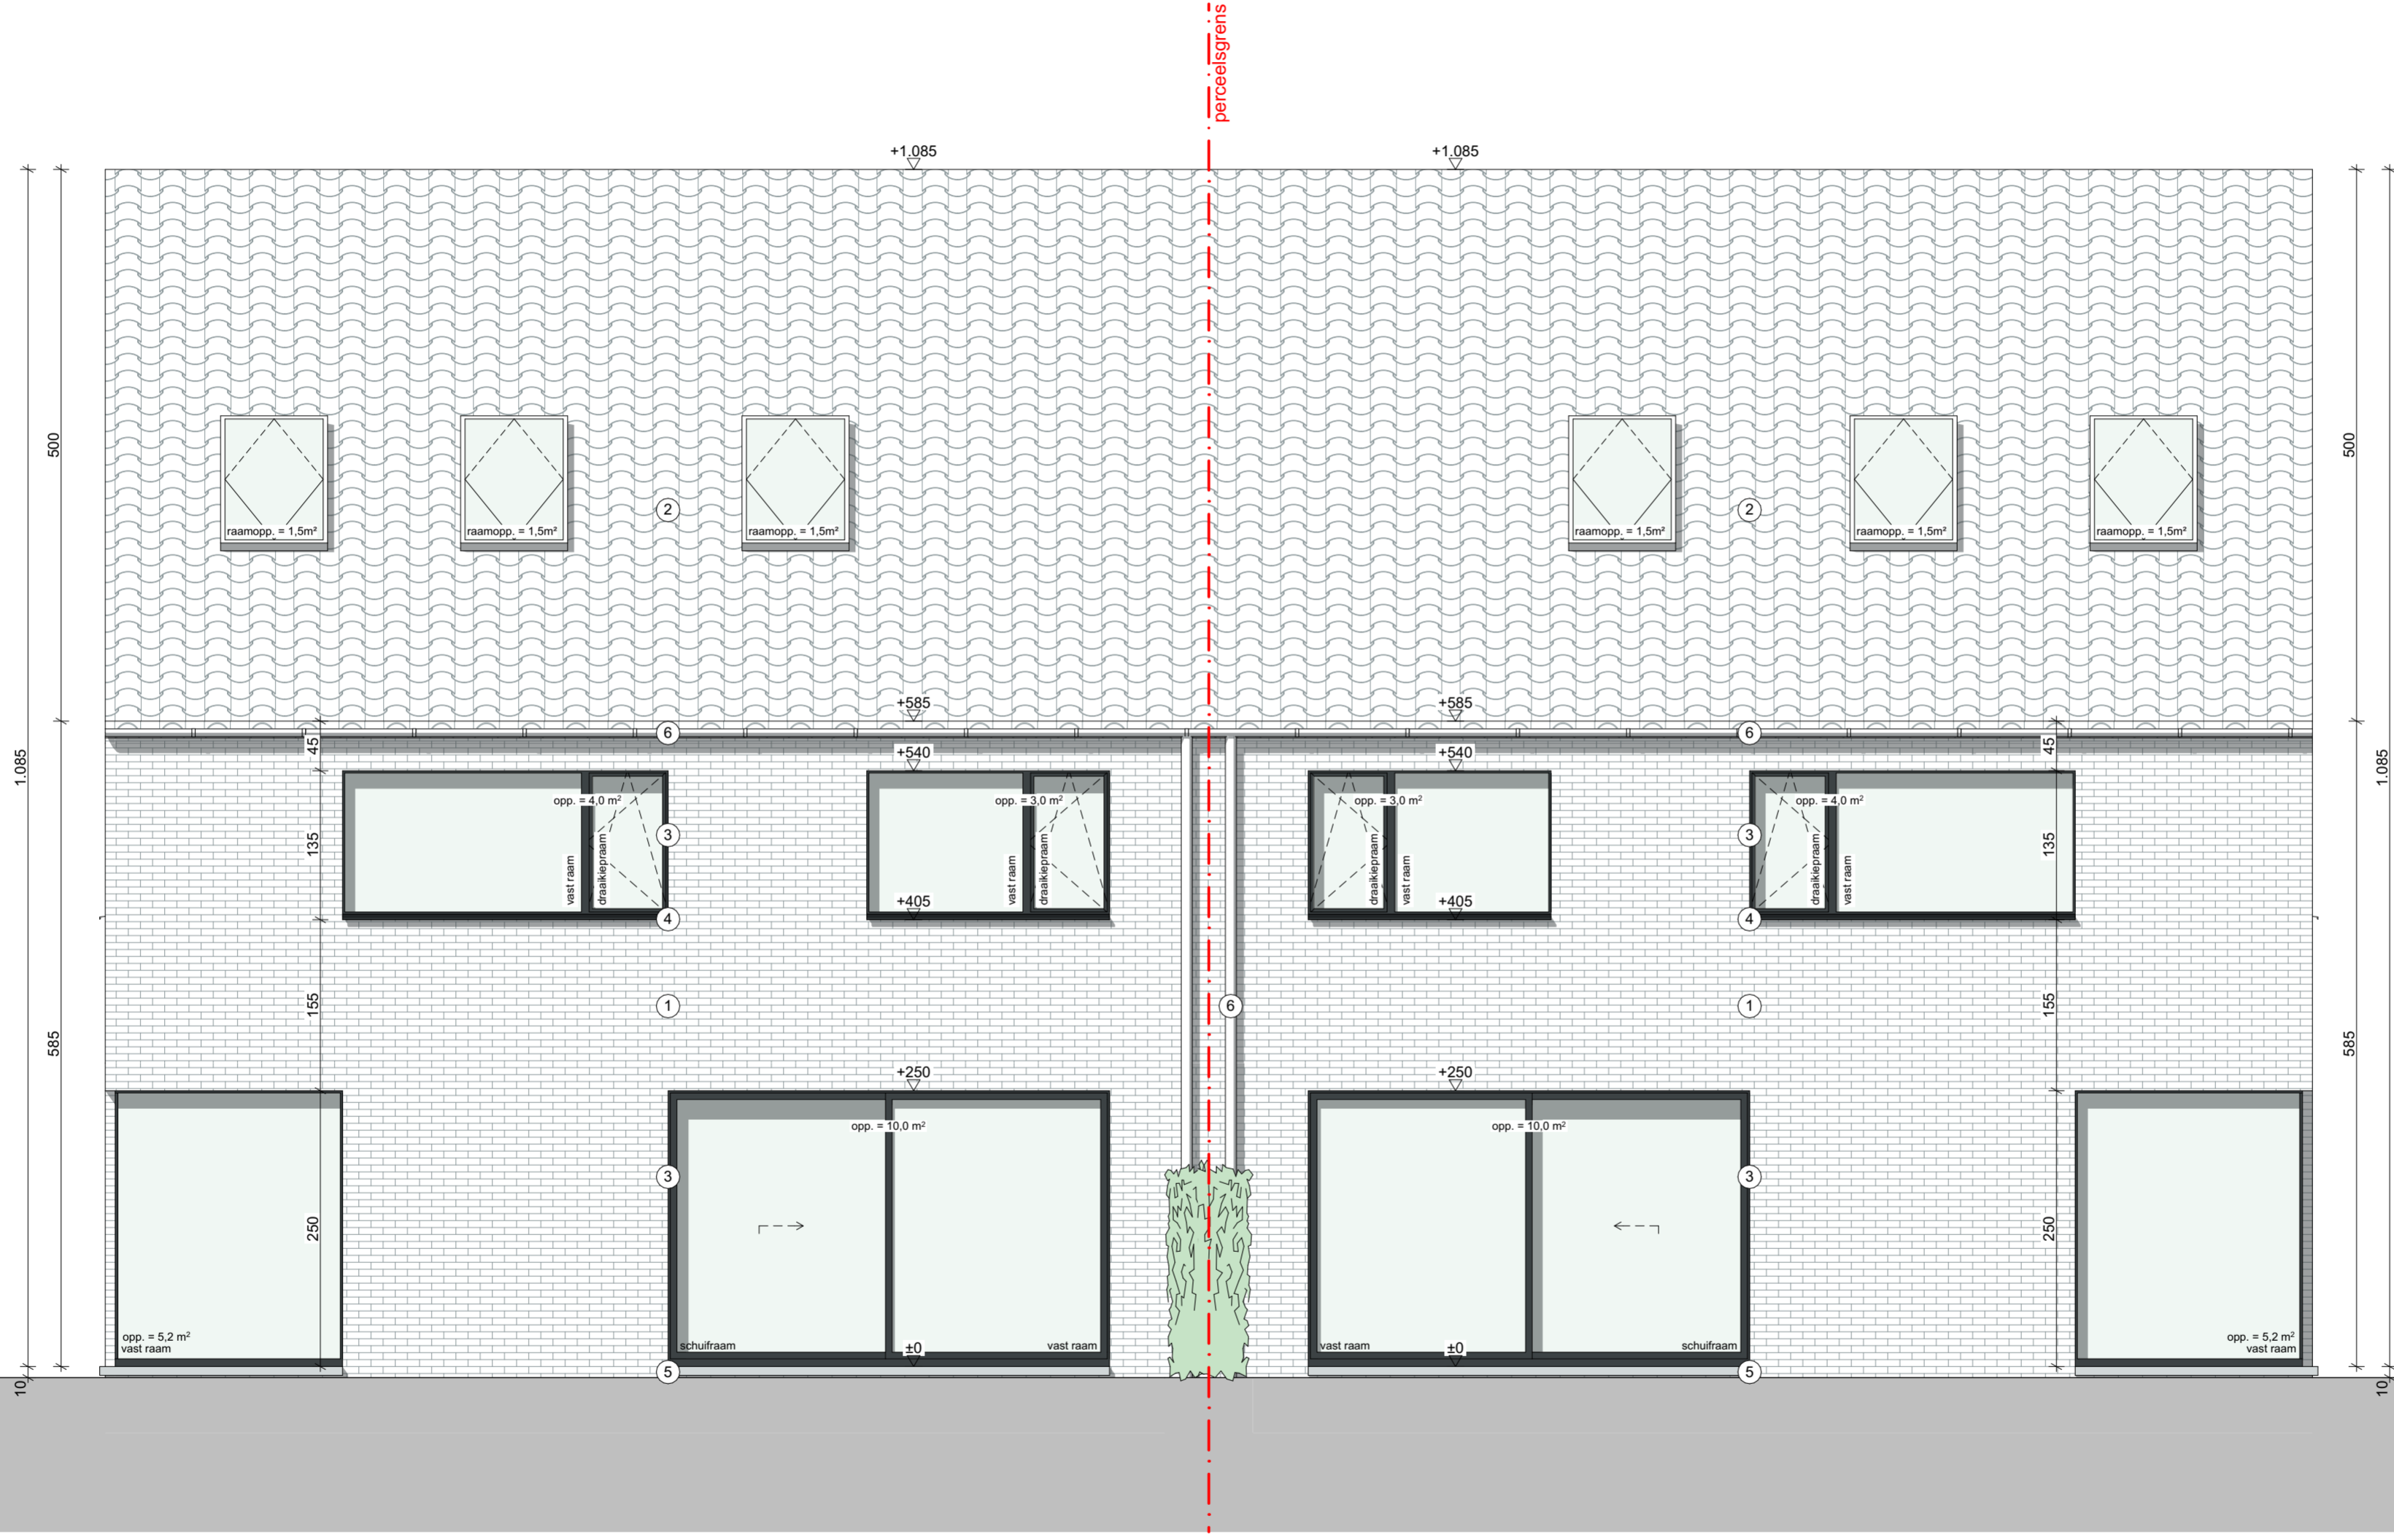

**ZIE BIJZONDERE  
VOORWAARDE(N)**

BA\_EGW\_G\_N\_03\_Achtergevel

**BOUWAANVRAAG**

twee te bouwen  
ééngesinswoningen

**SCHAAL**  
1:50

**BOUWPLAATS**  
Jeanne Vignerystraat, 9040 Gent  
Afd. Gent 18/St.-Amandsberg 1 - Sec. B -  
Deel 137p2 en 137r2