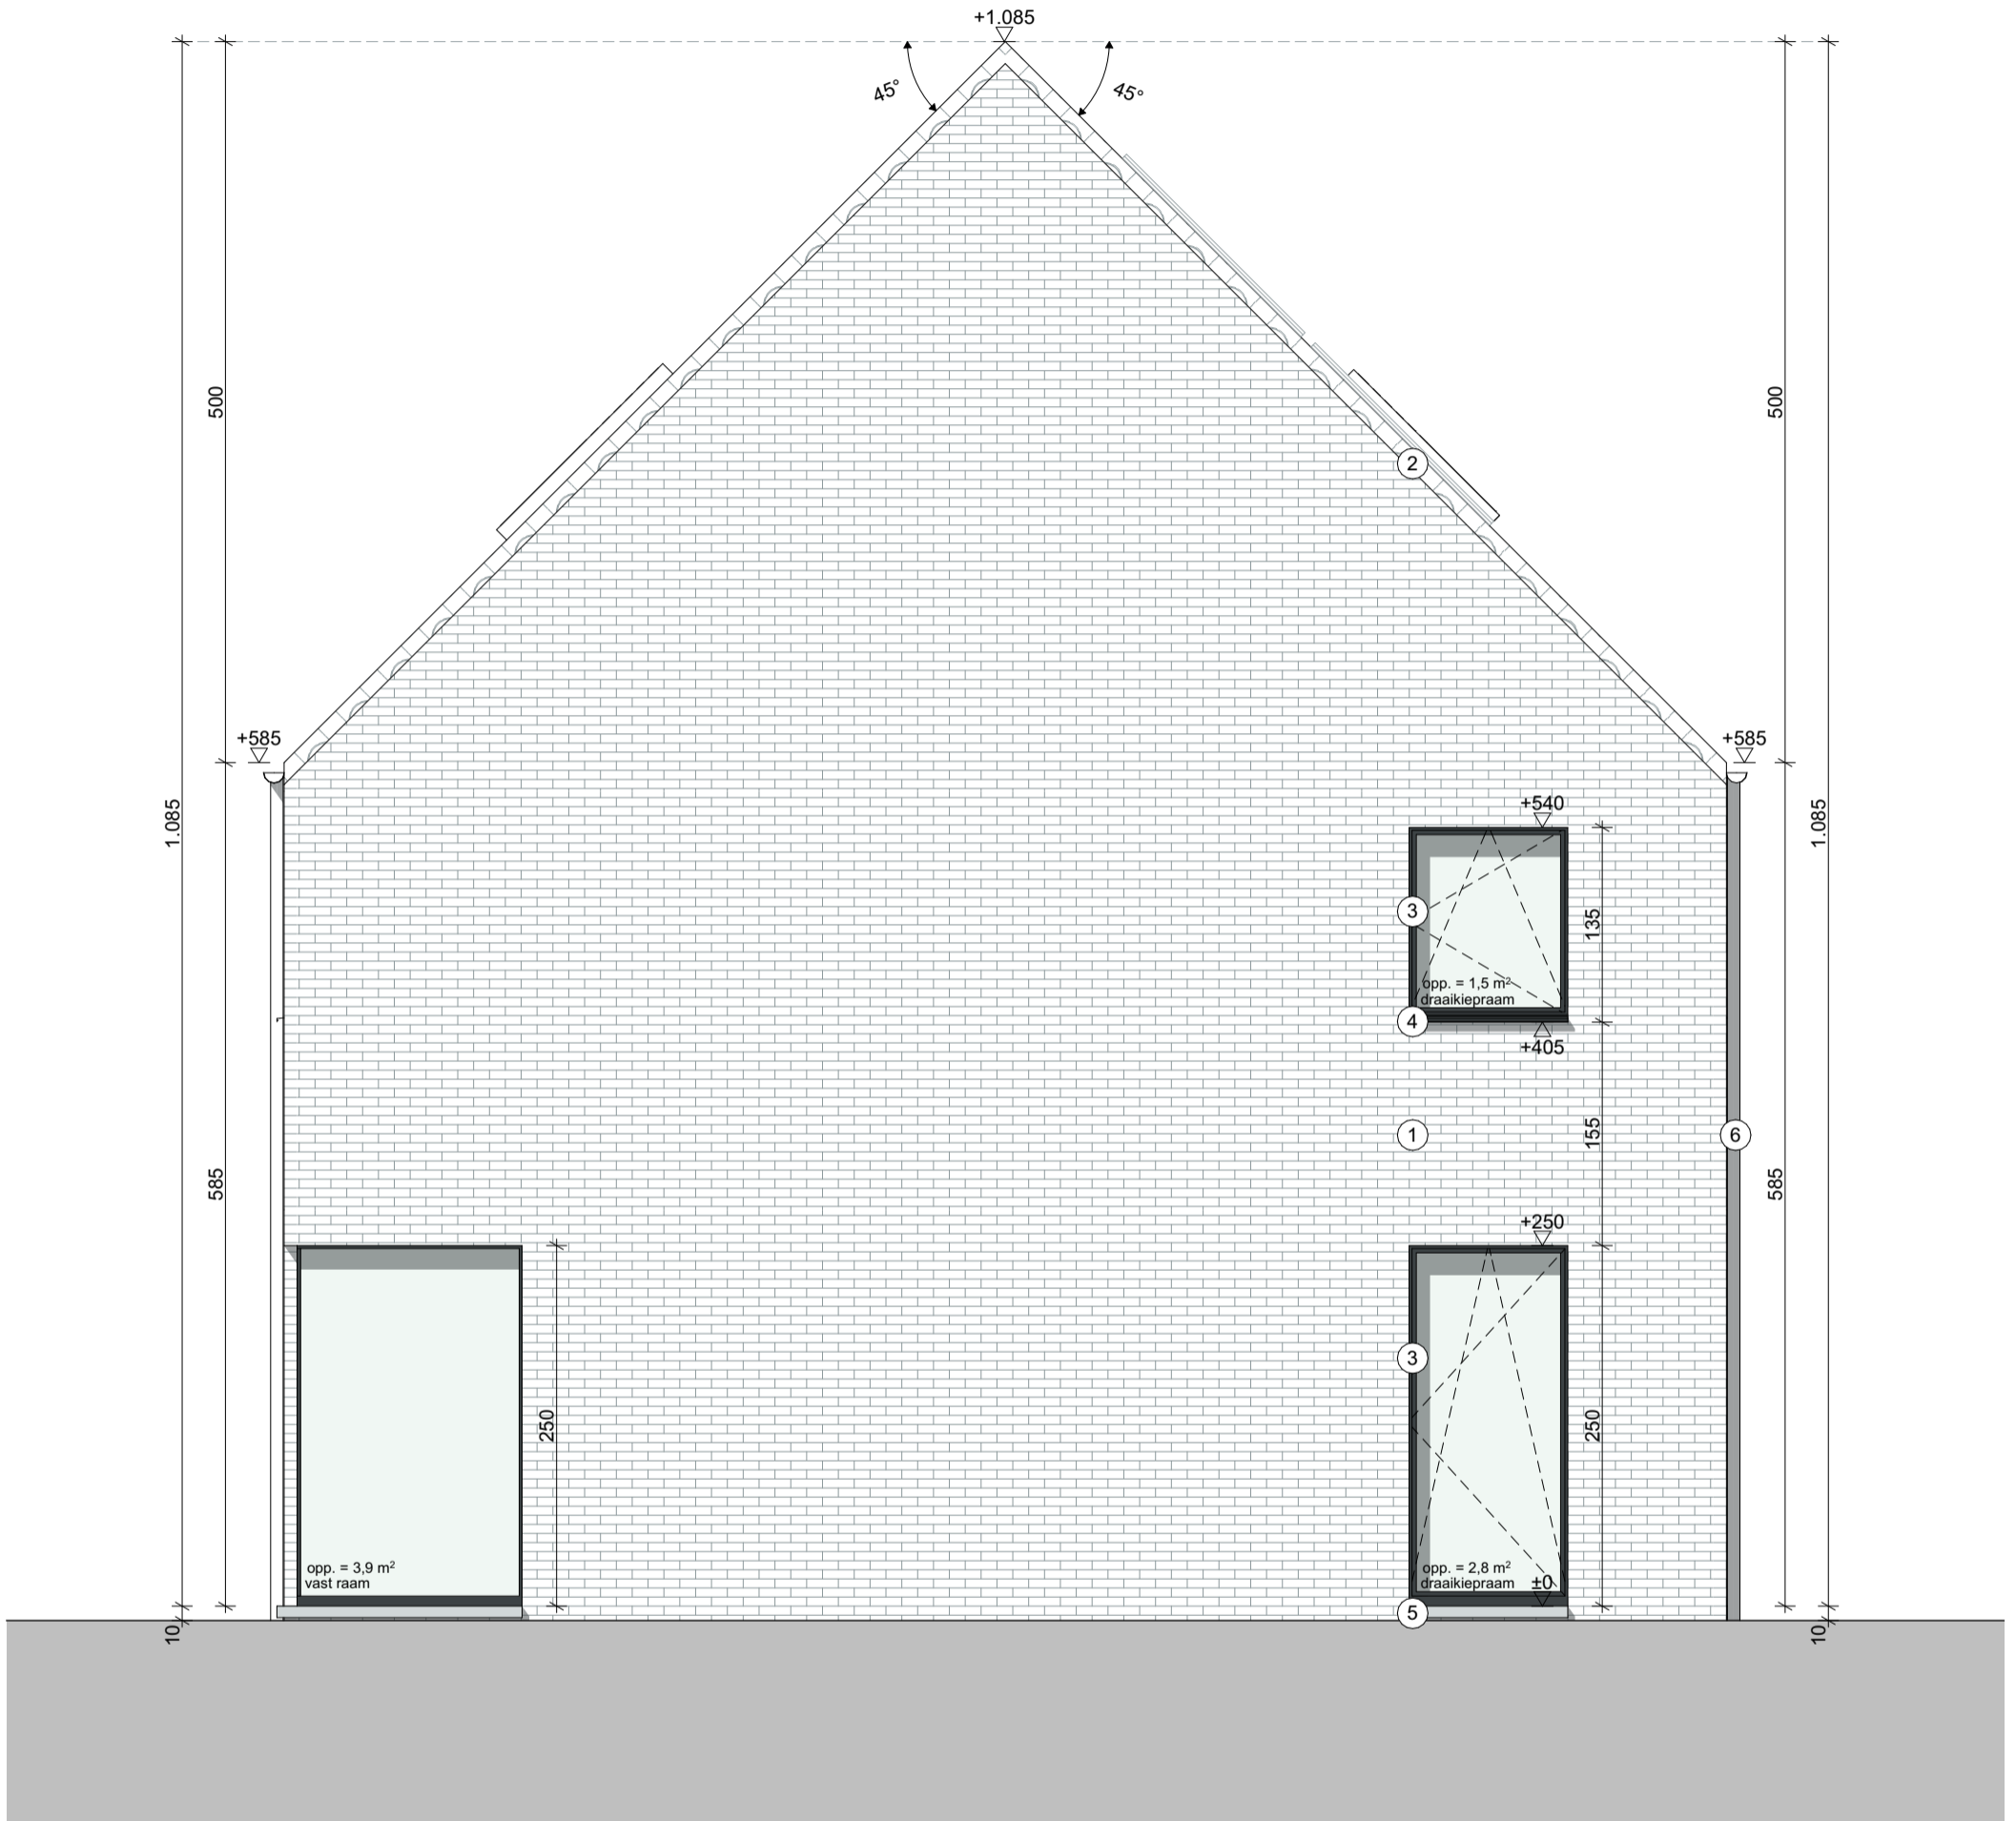

**ZIE BIJZONDERE
VOORWAARDE(N)**

BA_EGW_G_N_02_Linkergevel

<p>SCHAAL 1:50</p>	<p>BOUWAANVRAAG twee te bouwen ééngesinswoningen</p>	<p>BOUWPLAATS Jeanne Vignerystraat, 9040 Gent Afd. Gent 18/St.-Amandsberg 1 - Sec. B - Deel 137p2 en 137r2</p>	<p>0 1 2 3 4 5 m</p>
-------------------------------	---	---	----------------------