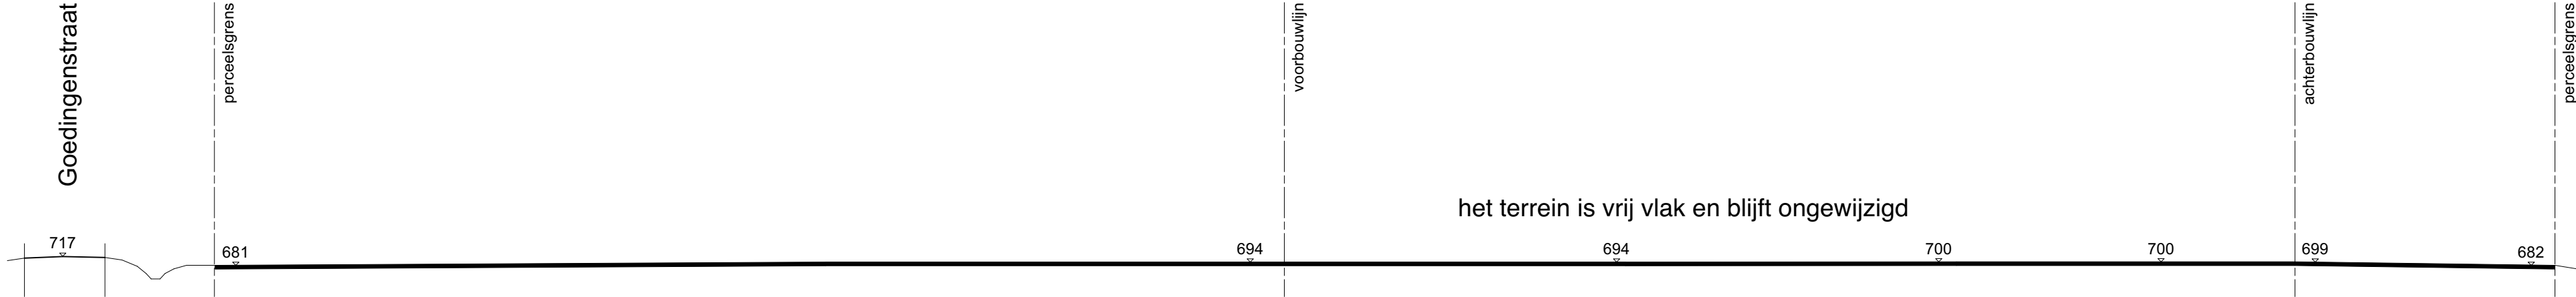

Goedingenstraat

# TERREINPROFIEL

bestaande toestand  
schaal 1 / 200