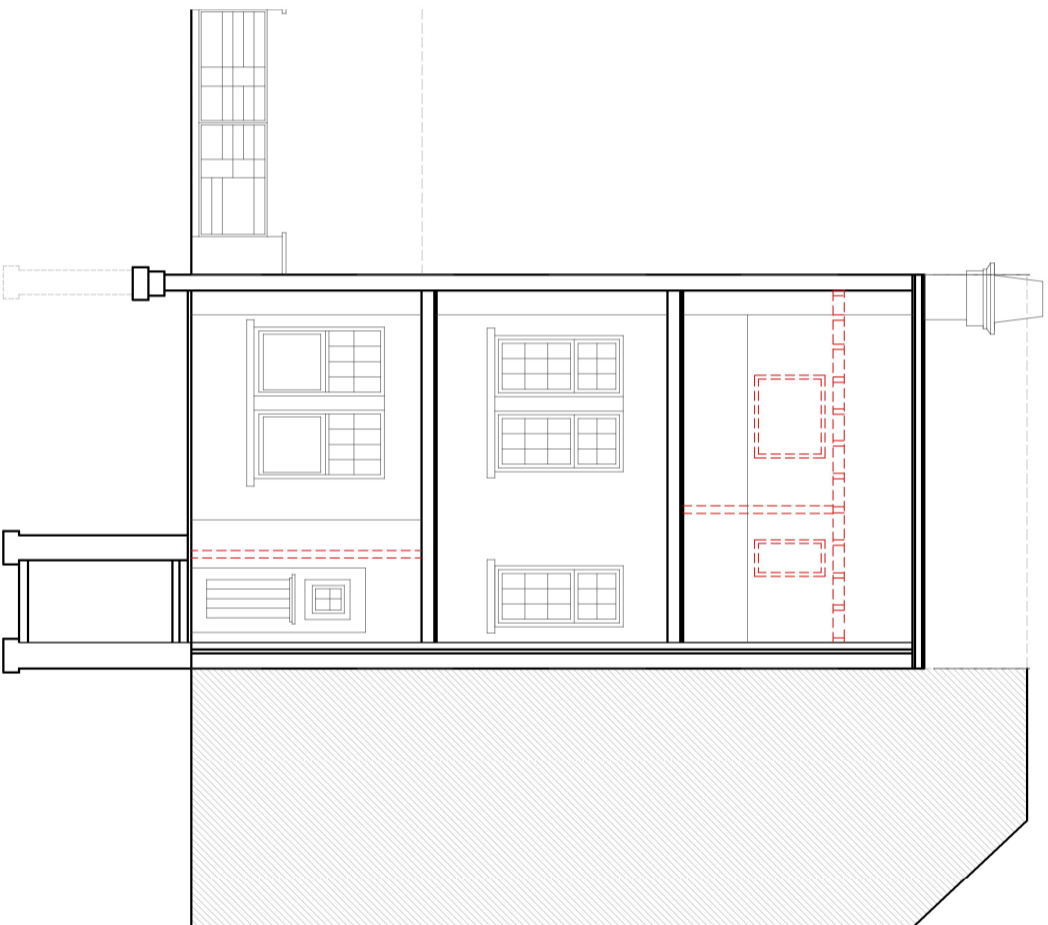

PROJECT
NIEUWSTRAAT 24
Sint-Denis-Vestren

DRAWING BY:
BROUWERS EMMELINE

DRAWING TITLE:
SNEDE CC -
BESTAANDE TOESTAND

SCALE:
1:100
DATE:
12 / 04 / 2026

Perceelsgrens

Perceelsgrens

CC SNEDE CC - BESTAANDE TOESTAND
SCALE 1:100

DRAWING NO.:

S.B.02