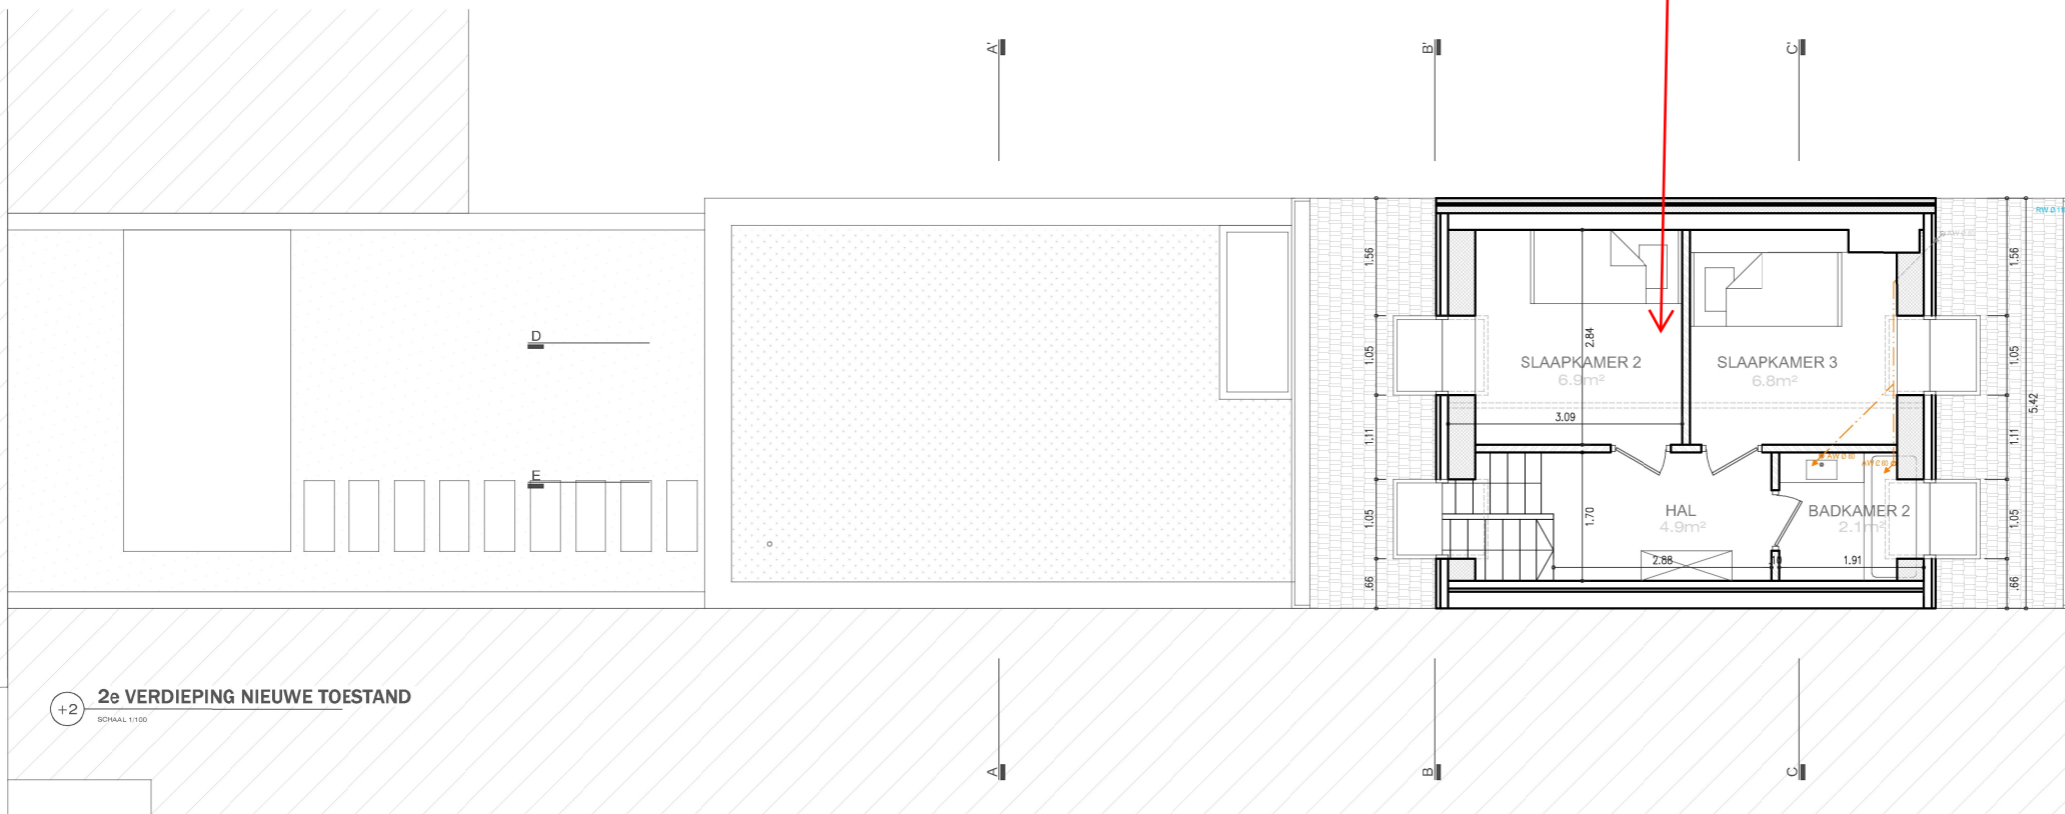

De slaapkamers
onder het dak moeten
samengevoegd tot 1
slaapkamer.

+2 2e VERDIEPING NIEUWE TOESTAND
SCHAAL 1:100

**ZIE BIJZONDERE
VOORWAARDE(N)**

PROJECT
NIEUWSTRAAT 24
Sint-Denijs-Westrem

DRAWING BY:
BROUWERS EMMELINE

DRAWING TITLE:
TWEDE VERDIEPING -
NIEUWE TOESTAND

SCALE:
1:100
DATE:
12 / 04 / 2026

DRAWING NO:
P.N.04