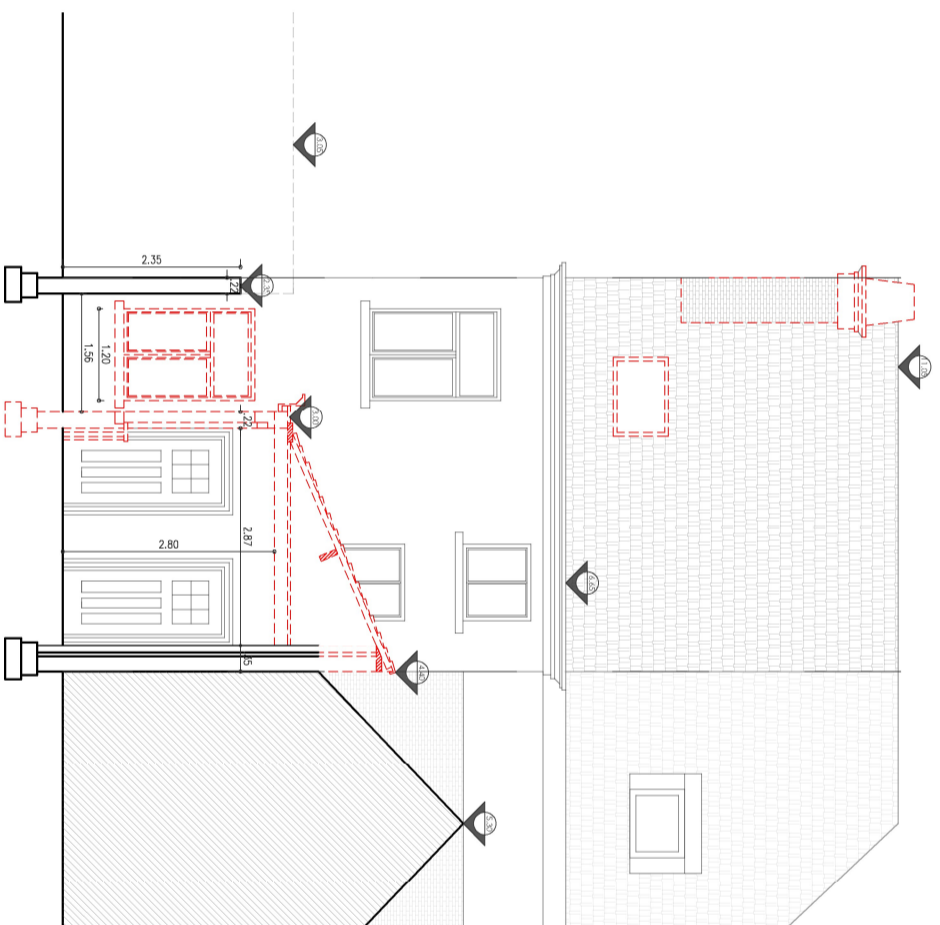

Perceelsgrens

Perceelsgrens

AA' SNEDE AA' BESTAANDE TOESTAND
SCALE 1:100

PROJECT

NIEUWSTRAAT 24
Sint-Denijs-Vestrenm

DRAWING BY:

BROUWERS EMMELINE

DRAWING TITLE:

SNEDE AA' -
BESTAANDE TOESTAND

SCALE:

1:100

DATE:

12 / 04 / 2026

DRAWING NO.:

S.B.01