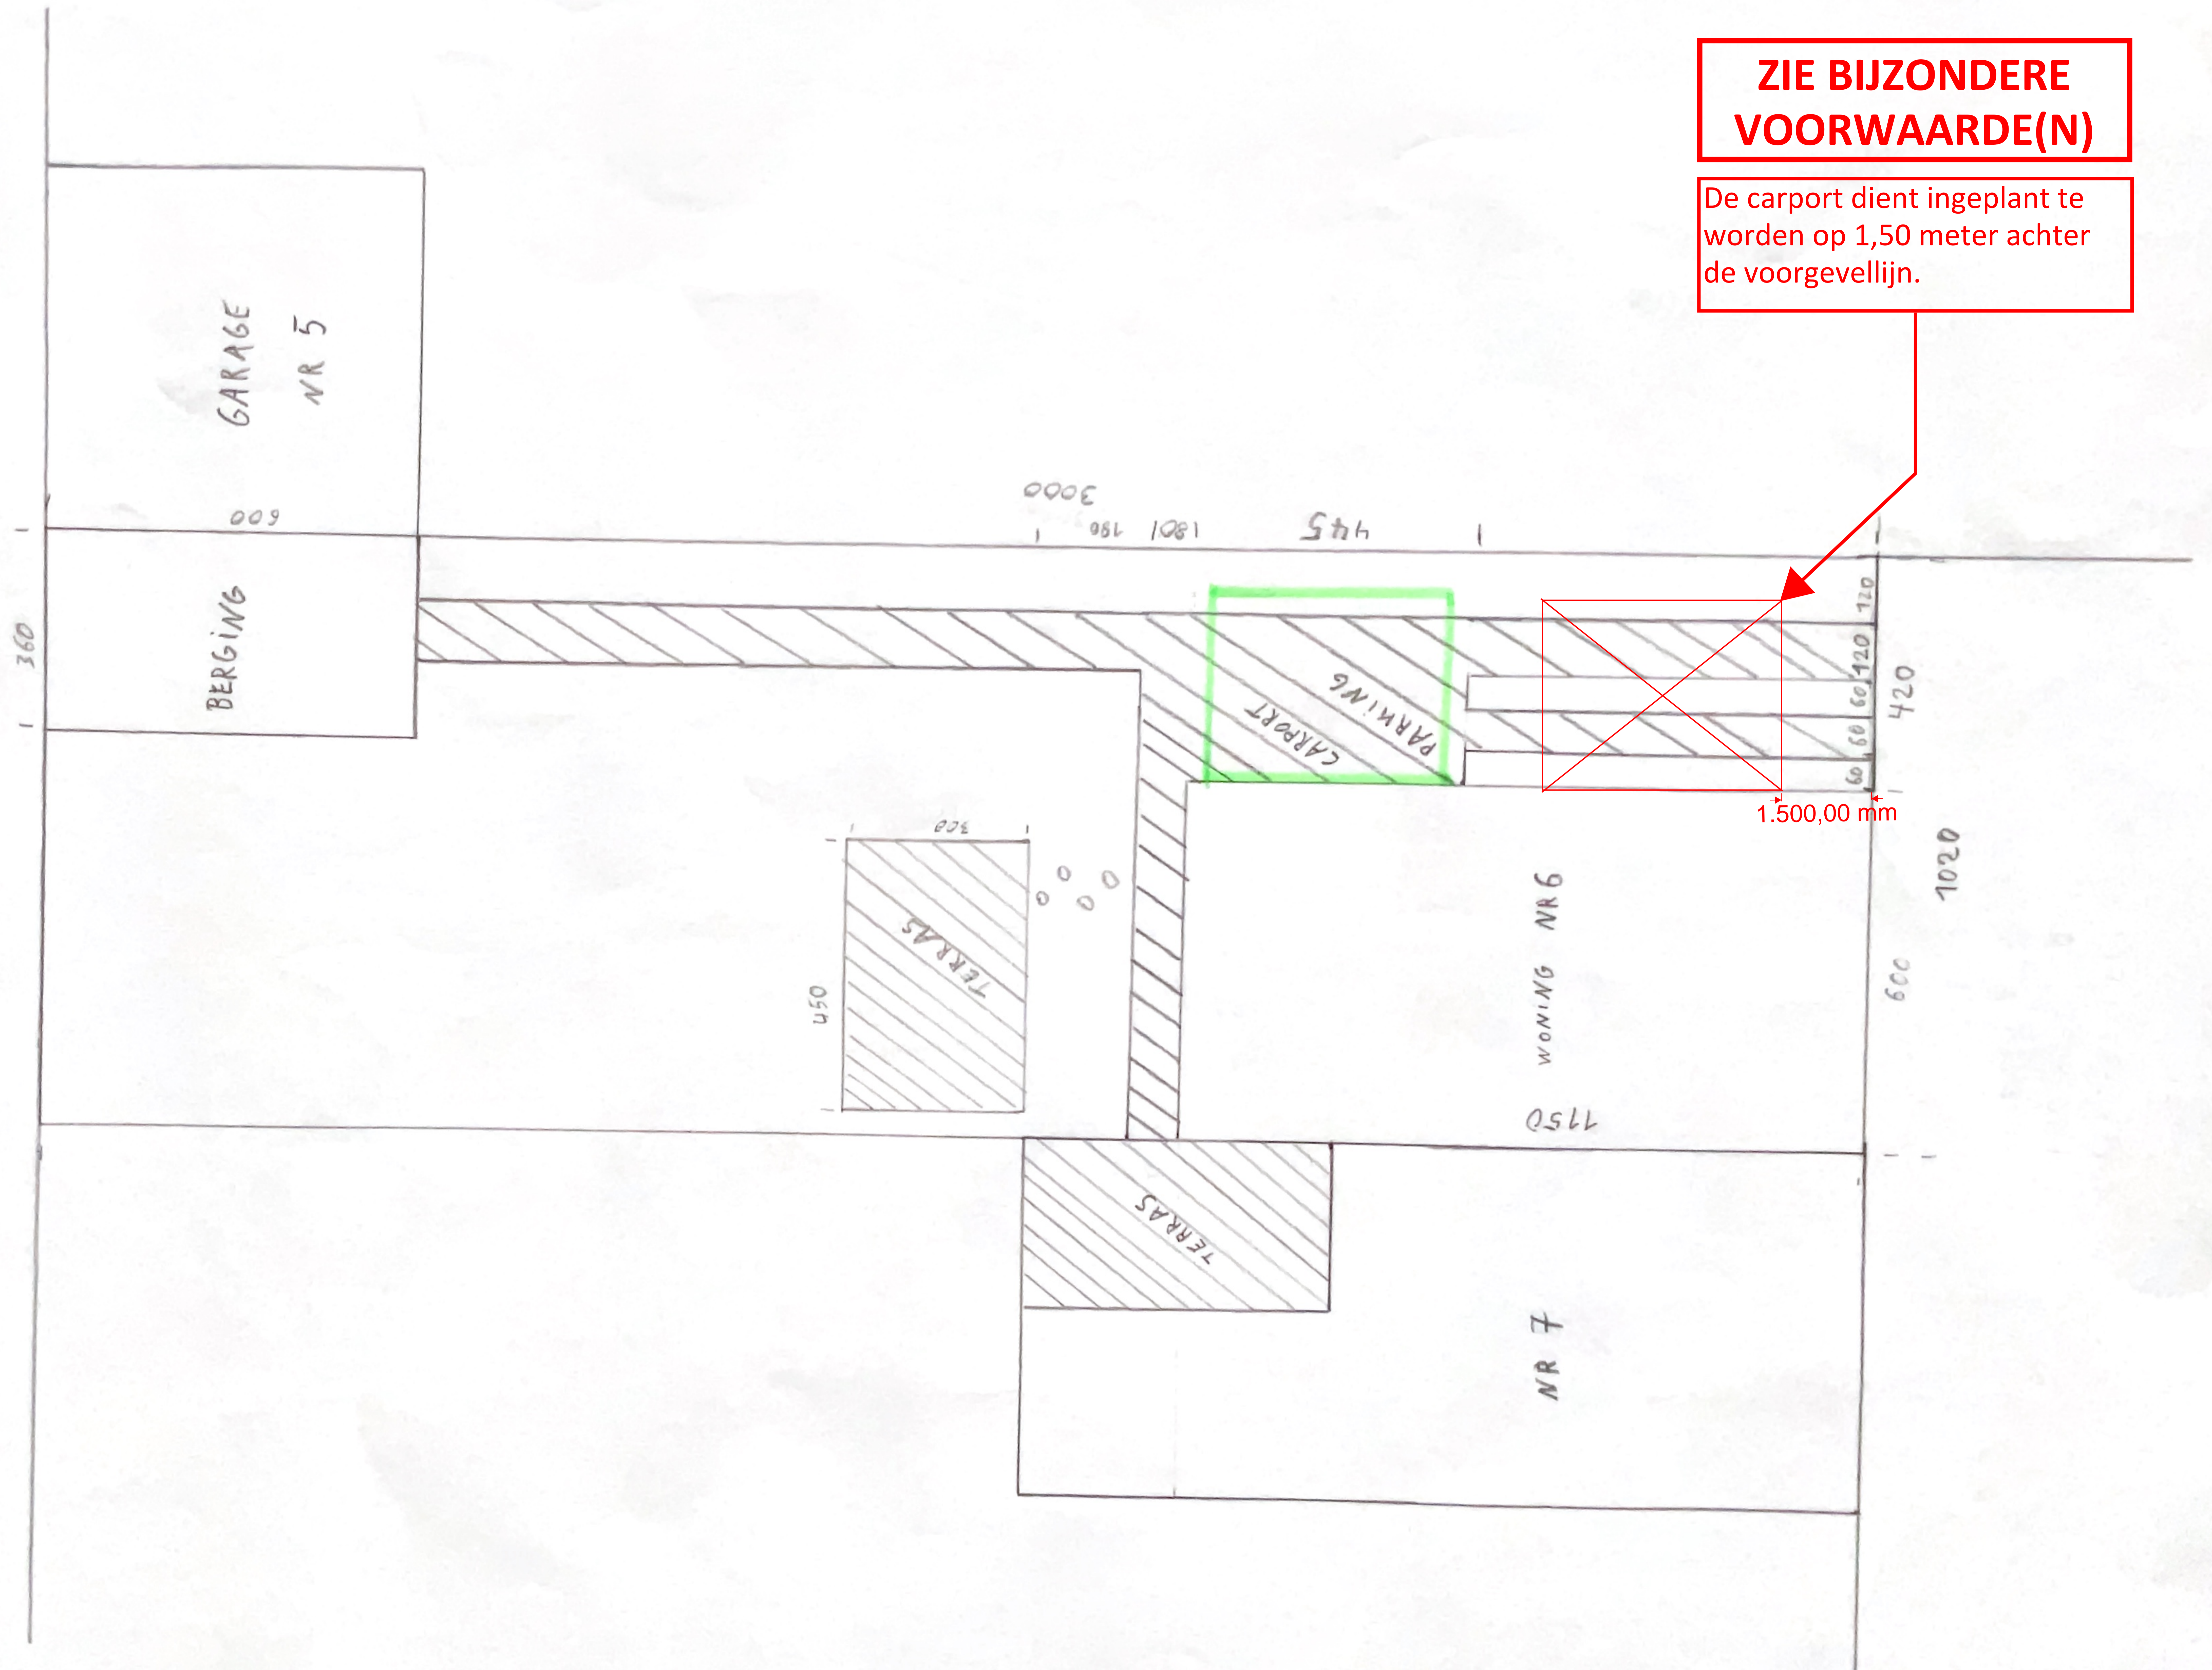

SCHAAL: 1/100

ZIE BIJZONDERE VOORWAARDE(N)

De carport dient ingeplant te worden op 1,50 meter achter de voorgevellijn.

1.500,00 mm