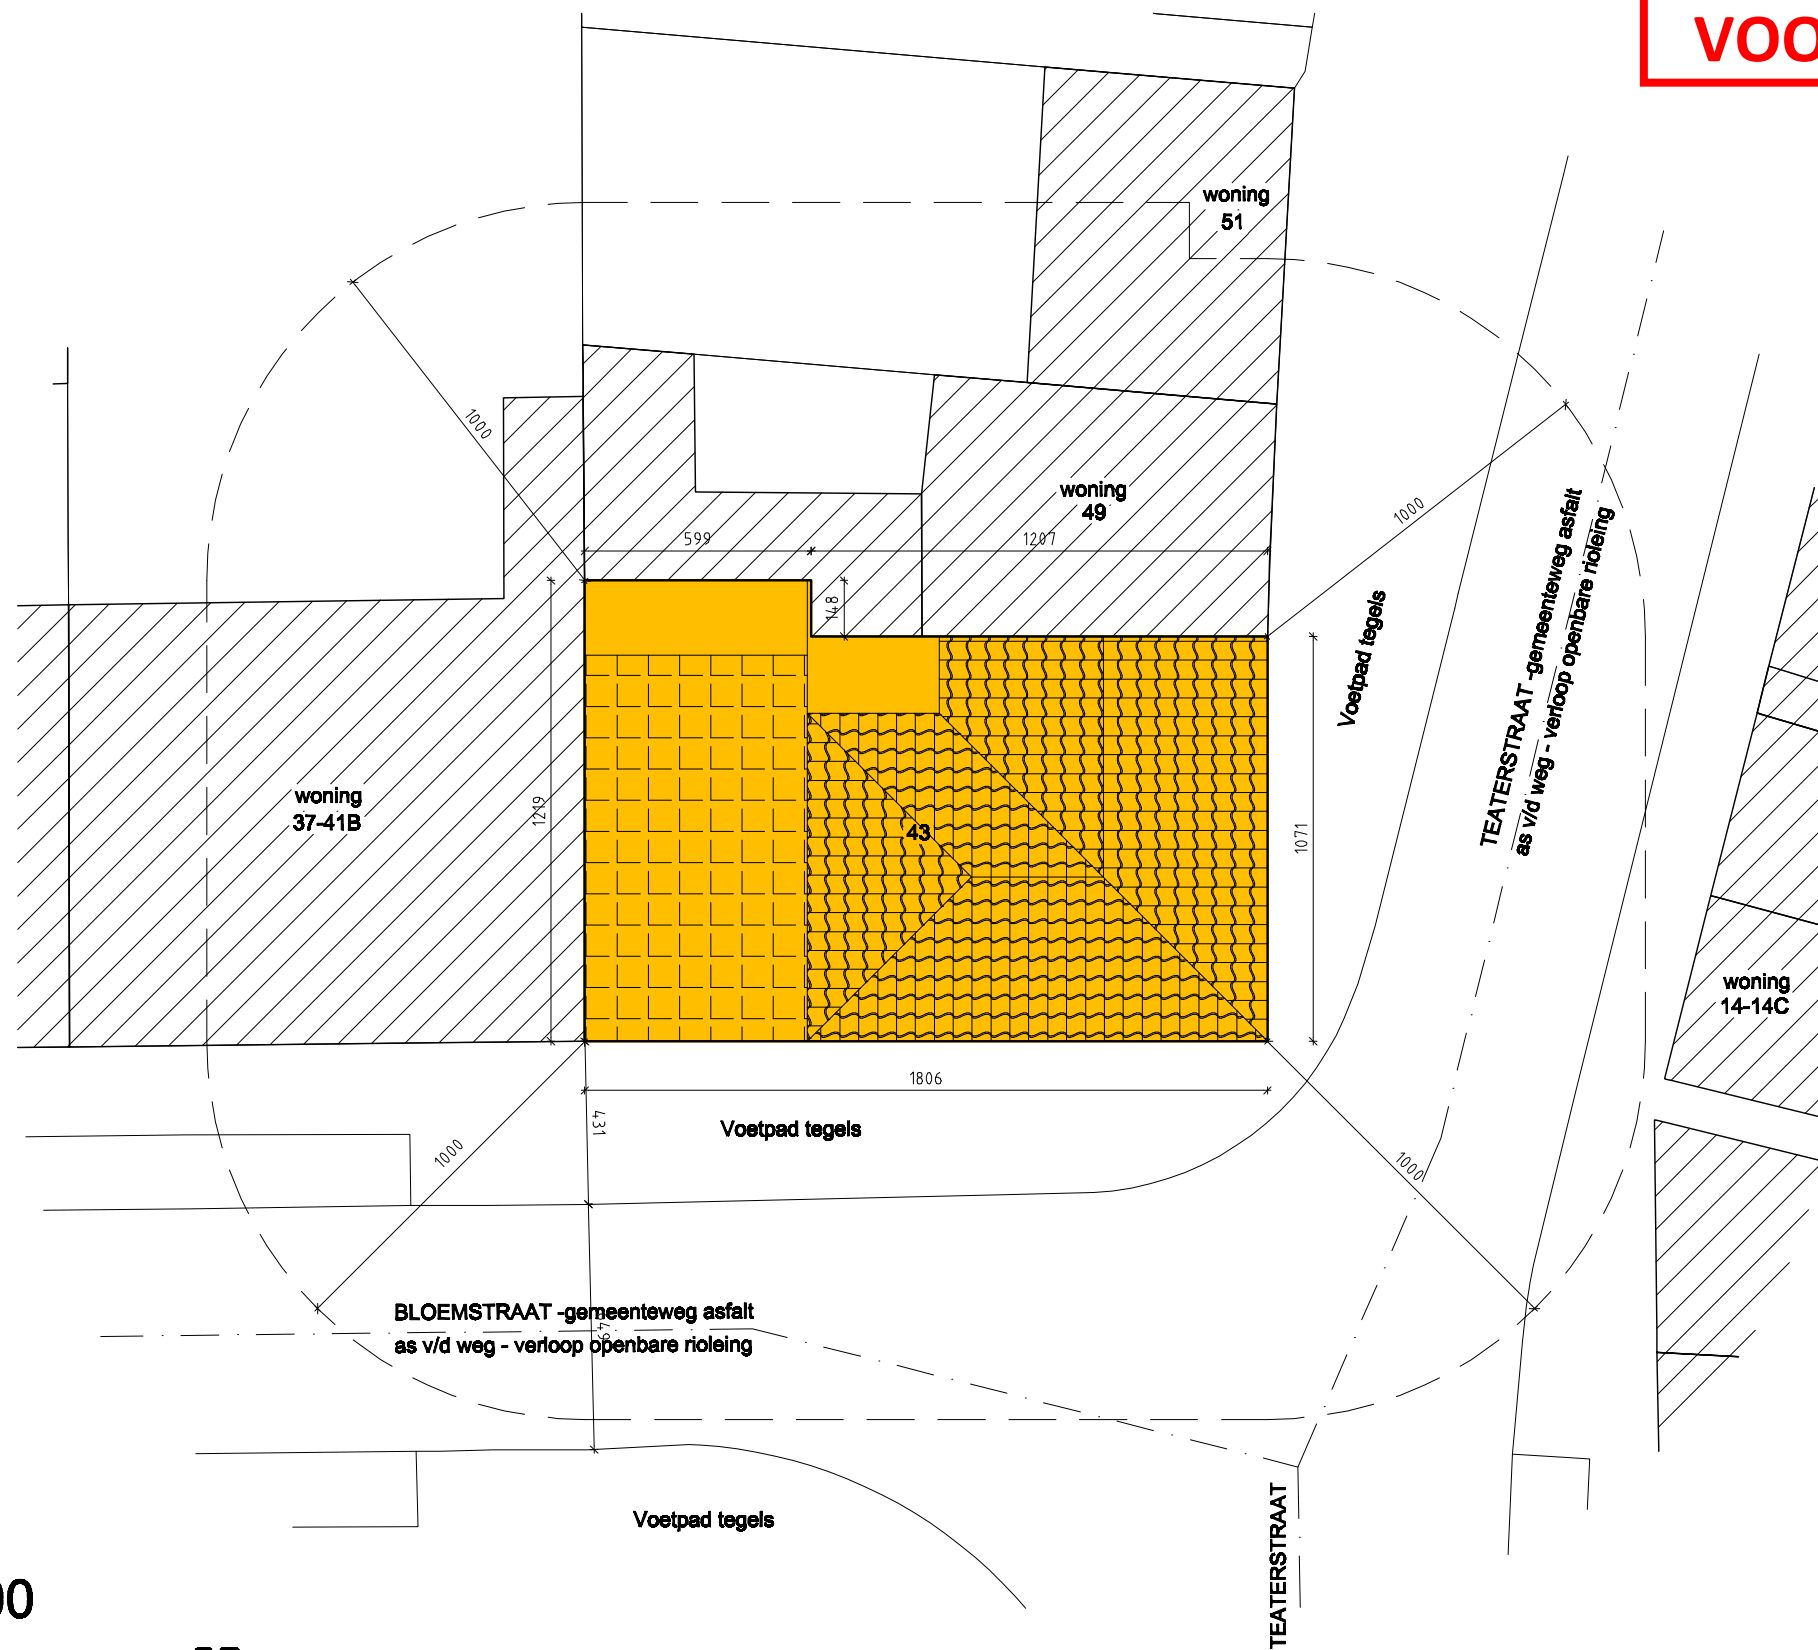

ARCHITECT LIEVEN VOLCKAERT BVBA  
KALVERHAGESTRAAT 66 - 9090 MELLE  
0475 959 219 - architect.volckaert@telenet.be

**ZIE BIJZONDERE  
VOORWAARDE(N)**

plan inplanting  
nieuwe toestand 1/200