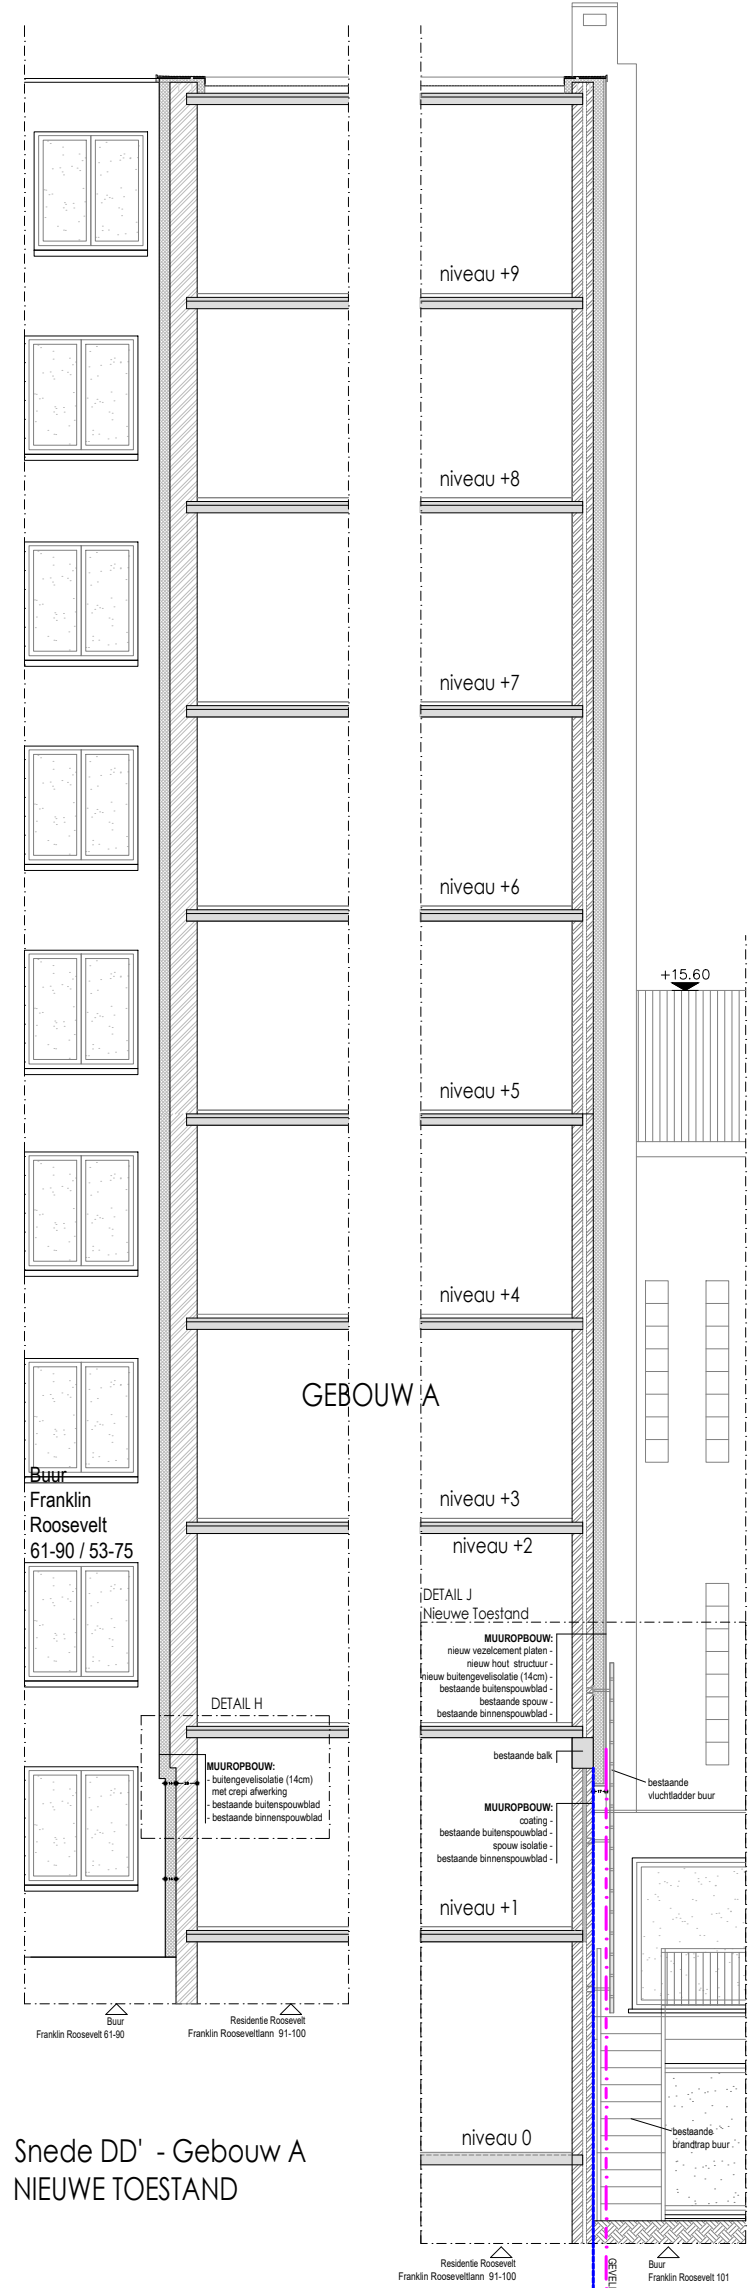

0 1 2 m
 Schaal : 1:100
 1 cm = 1 m
 Maataanduiding in centimeter

**ZIE BIJZONDERE
 VOORWAARDE(N)**

Snedes DD' - Gebouw A
 NIEUWE TOESTAND