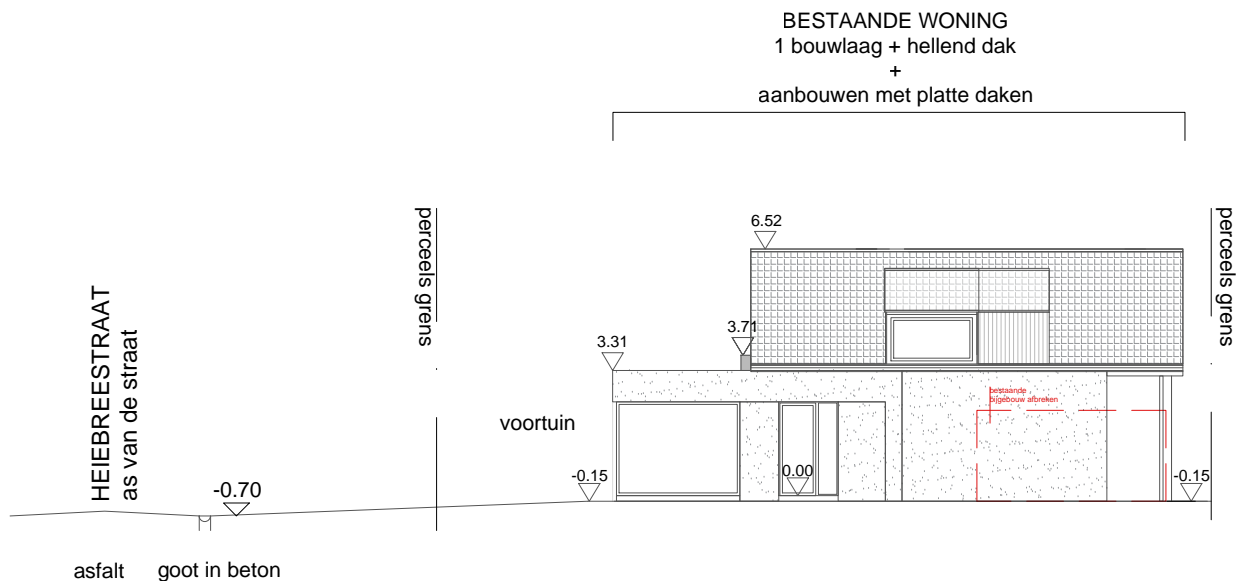

**ZIE BIJZONDERE
VOORWAARDE(N)**

AR-2025-31 HEIEBREE

Bouwheer: Vic Vanden Bussche & Flore Van Waes
Werkadres: Heiebreestraat 1, 9031 Drogenen

Terreindoorsnede

Nieuwe toestand
schaal 1/200

atelier VORM

architectuur & interieur