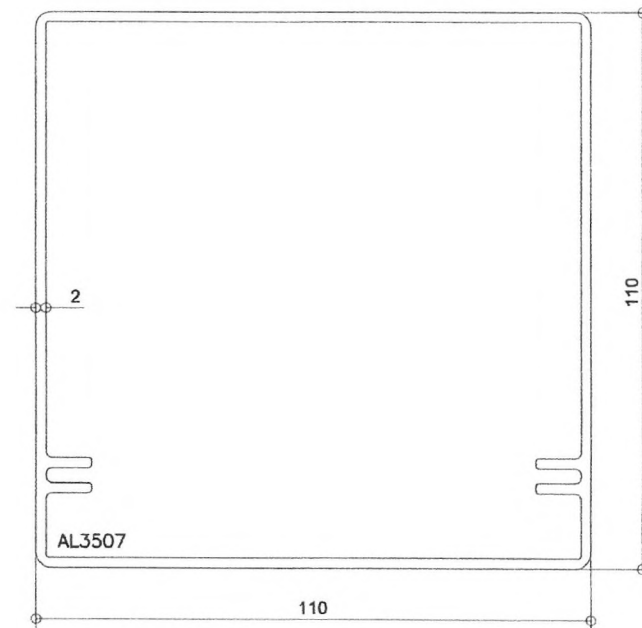

ZIE BIJZONDERE VOORWAARDE(N)

Series:	Trendline glas	Profile nr.:	n.v.t.
Description:	Schnitte/doorsnede	Scale:	1:1
 ALUXE [®] Aluxe GmbH Delbrückstrasse 1 47626 Kevelaer Germany		Signed:	RC
		Format:	A3
		Date:	11-04-2018
		Status:	def.

**ZIE BIJZONDERE
VOORWAARDE(N)**

Series:	Trendline	Profile nr.:	AL3507
Description:	Pfosten/staander	Scale:	1:1
	Aluxe GmbH Delbrückstrasse 1 47626 Kevelaer Germany	Signed:	RC
		Format:	A4
		Date:	11-04-2018
		Status:	def.

ZIE BIJZONDERE
VOORWAARDE(N)

Series:	Trendline/Topline	Profile nr.:	AL5461B
Description:	Sparren/dakliggers	Scale:	1:1
		Signed:	RC
		Format:	A3
		Date:	11-04-2018
		Status:	def.

Aluxe GmbH
 Delbrückstrasse 1
 47626 Kevelaer
 Germany

Trendline veranda - met glas - 6000x4000 (9005)

show 1

Tekening is indicatief betreffende aantal vlakken en opties. Eventueel met rood aangegeven onderdelen vereisen de juiste versterking.

**ZIE BIJZONDERE
VOORWAARDE(N)**