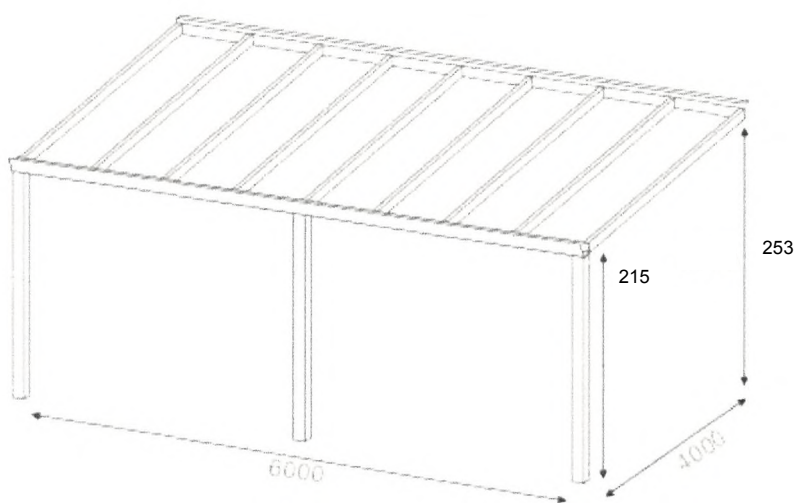

**ZIE BIJZONDERE
VOORWAARDE(N)**

Series:	Trendline	Profile nr.:	AL3507
Description:	Pfosten/staander	Scale:	1:1
	Aluxe GmbH Delbrückstrasse 1 47626 Kevelaer Germany	Signed:	RC
		Format:	A4
		Date:	11-04-2018
		Status:	def.

Trendline veranda - met glas - 6000x4000 (9005)

show 1

Tekening is indicatief betreffende aantal vlakken en opties. Eventueel met rood aangegeven onderdelen vereisen de juiste versterking.

**ZIE BIJZONDERE
VOORWAARDE(N)**