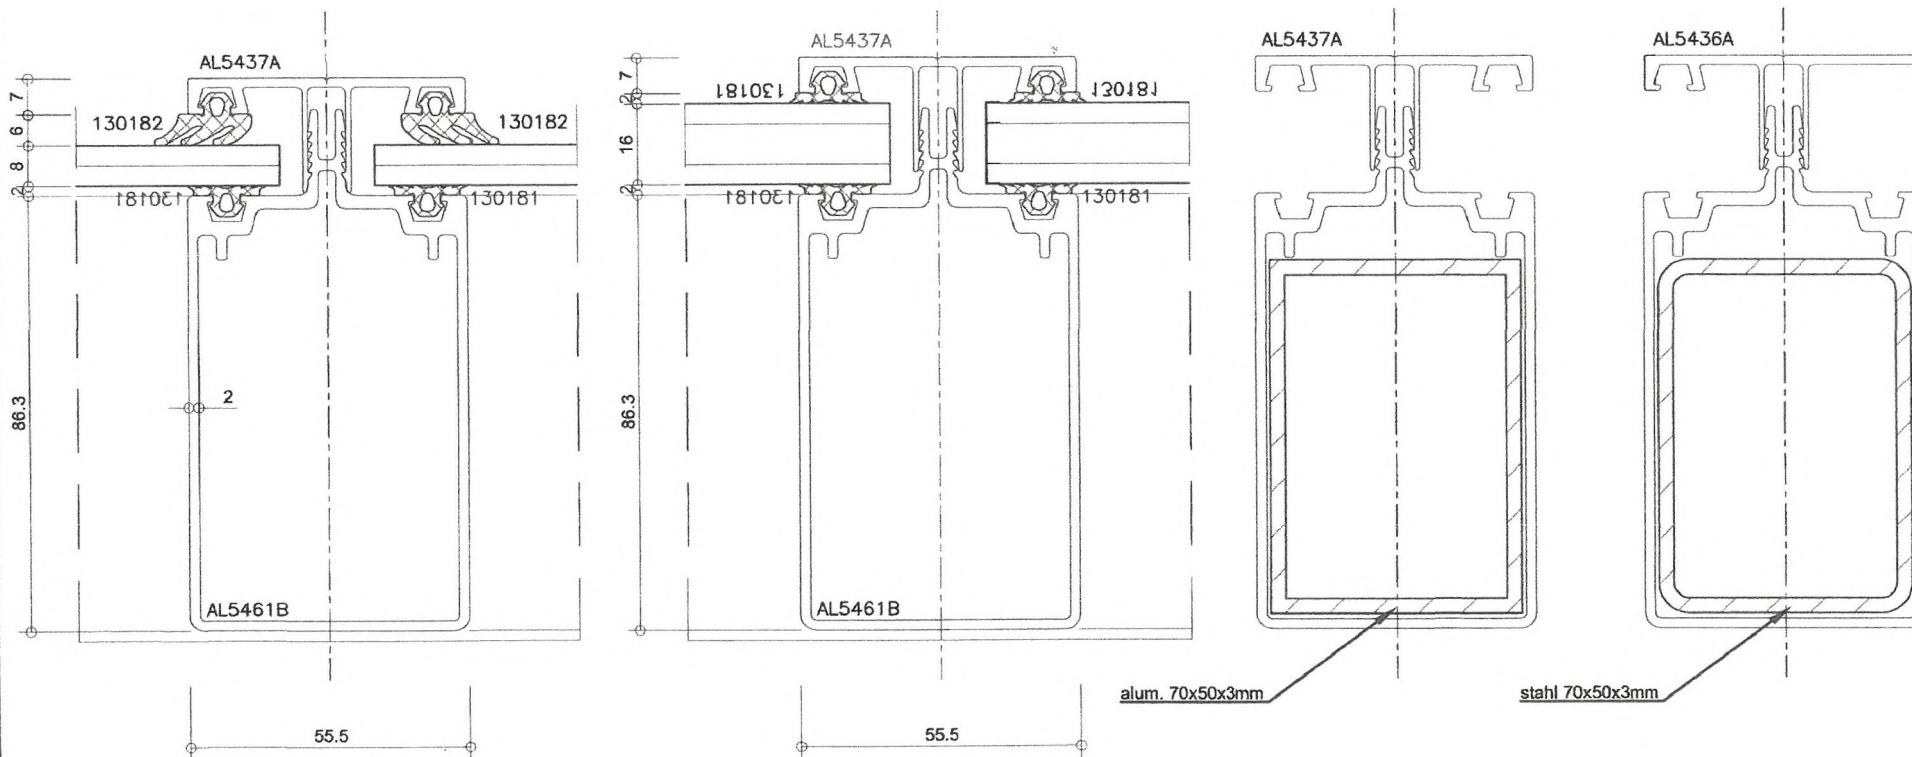

ZIE BIJZONDERE VOORWAARDE(N)

Series:	Trendline glas	Profile nr.:	n.v.t.
Description:	Schnitte/doorsnede	Scale:	1:1
 ALUXE [®] Aluxe GmbH Delbrückstrasse 1 47626 Kevelaer Germany		Signed:	RC
		Format:	A3
		Date:	11-04-2018
		Status:	def.

**ZIE BIJZONDERE
VOORWAARDE(N)**

Series:	Trendline	Profile nr.:	AL3507
Description:	Pfosten/staander	Scale:	1:1
	Aluxe GmbH Delbrückstrasse 1 47626 Kevelaer Germany	Signed:	RC
		Format:	A4
		Date:	11-04-2018
		Status:	def.

ZIE BIJZONDERE
VOORWAARDE(N)

Series:	Trendline/Topline	Profile nr.:	AL5461B
Description:	Sparren/dakliggers	Scale:	1:1
		Signed:	RC
		Format:	A3
		Date:	11-04-2018
		Status:	def.

Aluxe GmbH
 Delbrückstrasse 1
 47626 Kevelaer
 Germany

Trendline veranda - met glas - 6000x4000 (9005)

show 1

Tekening is indicatief betreffende aantal vlakken en opties. Eventueel met rood aangegeven onderdelen vereisen de juiste versterking.

**ZIE BIJZONDERE
VOORWAARDE(N)**