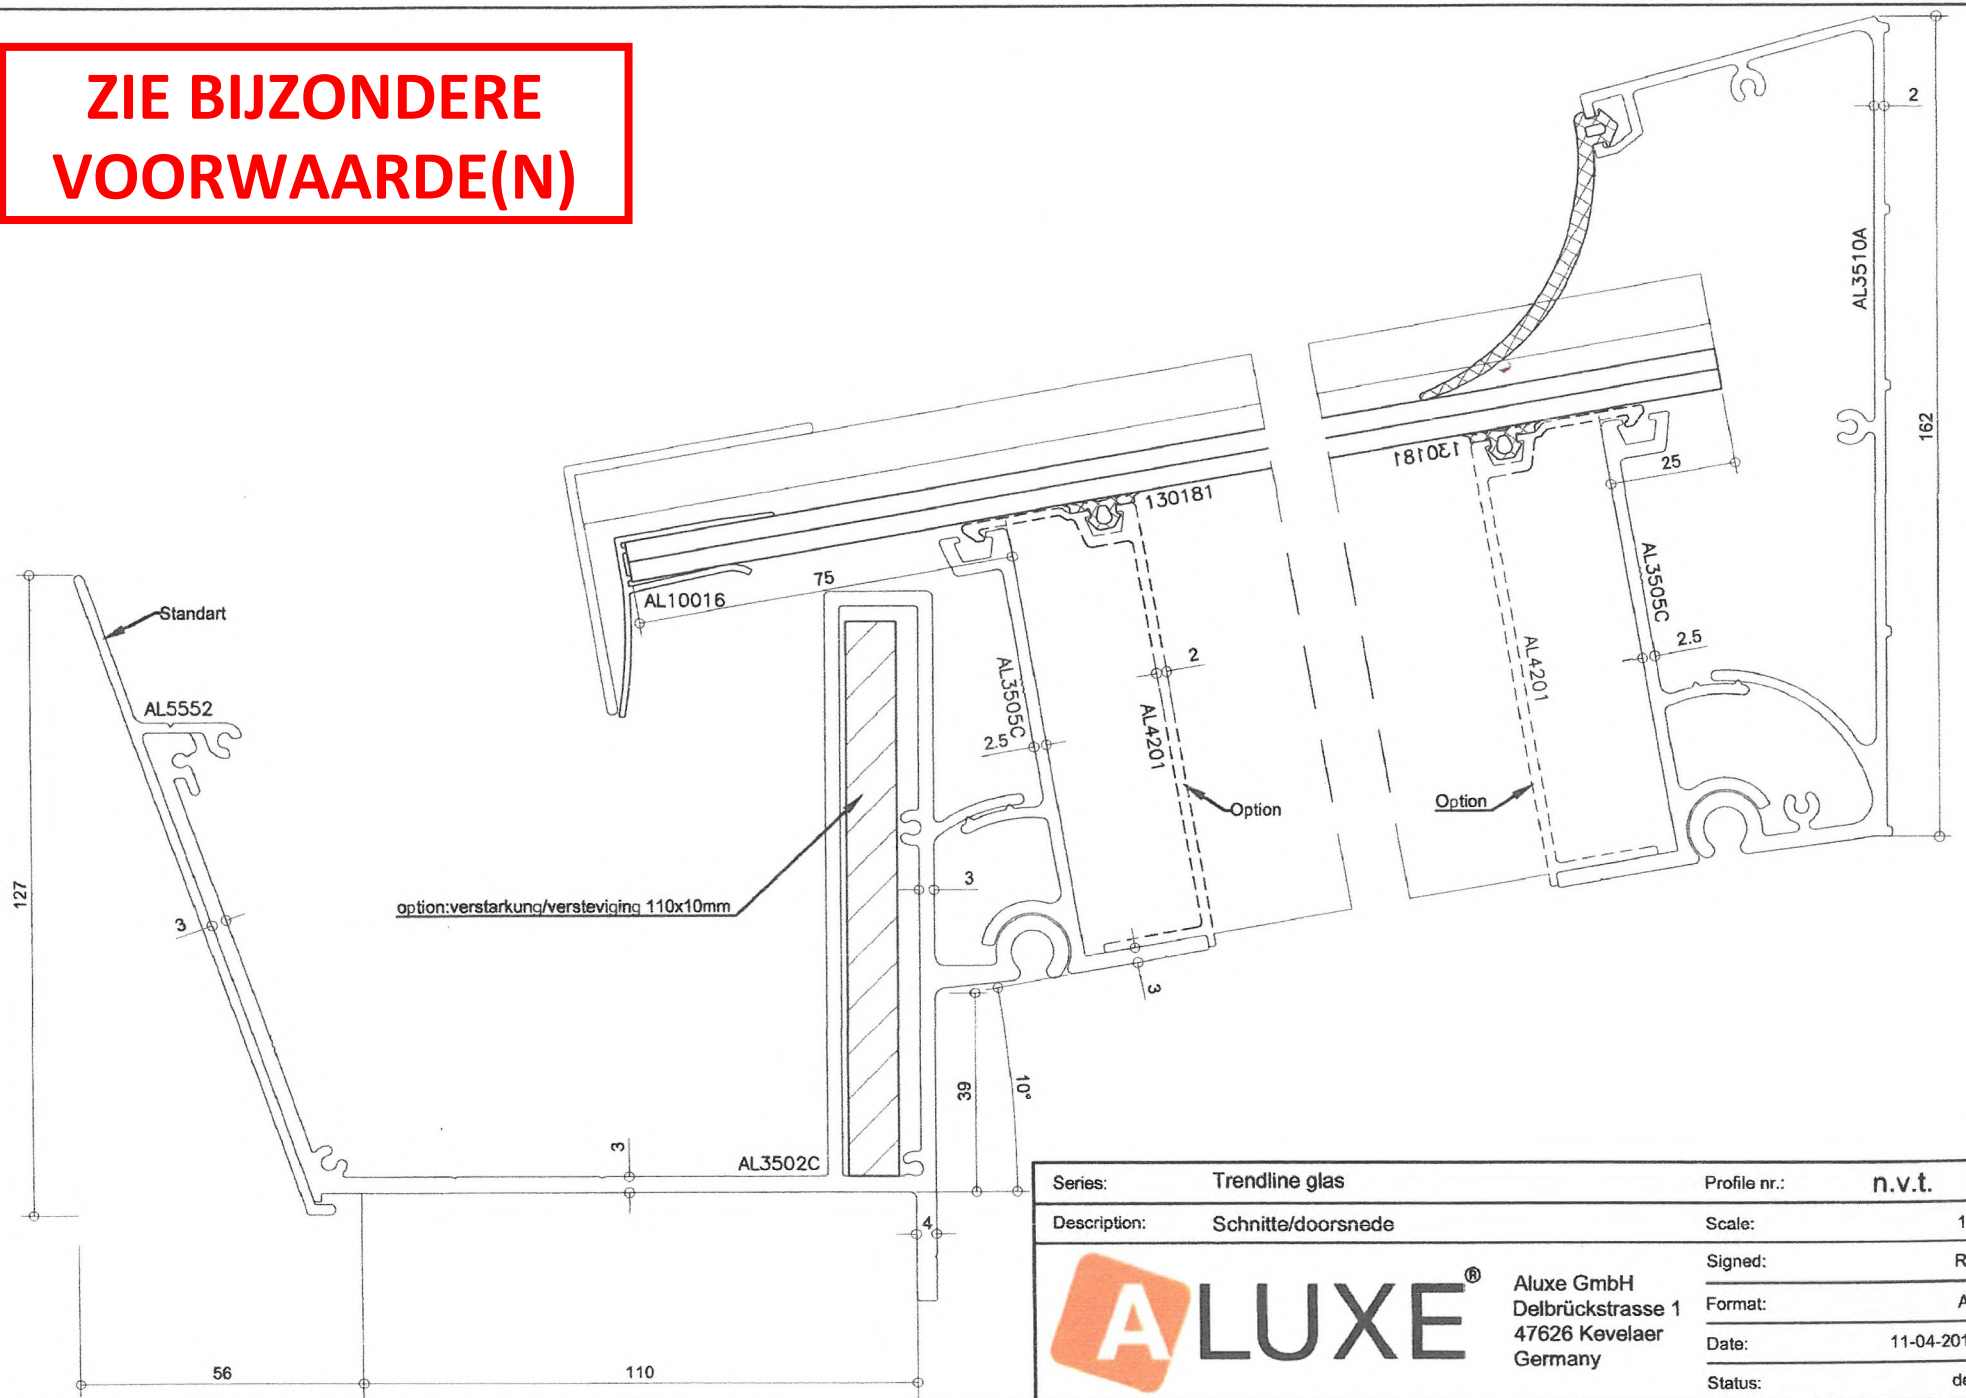

ZIE BIJZONDERE VOORWAARDE(N)

Series:	Trendline glas	Profile nr.:	n.v.t.
Description:	Schnitte/doorsnede	Scale:	1:1
 ALUXE [®] Aluxe GmbH Delbrückstrasse 1 47626 Kevelaer Germany		Signed:	RC
		Format:	A3
		Date:	11-04-2018
		Status:	def.

**ZIE BIJZONDERE
VOORWAARDE(N)**

Series:	Trendline	Profile nr.:	AL3507
Description:	Pfosten/staander	Scale:	1:1
	Aluxe GmbH Delbrückstrasse 1 47626 Kevelaer Germany	Signed:	RC
		Format:	A4
		Date:	11-04-2018
		Status:	def.

ZIE BIJZONDERE
VOORWAARDE(N)

Series:	Trendline/Topline	Profile nr.:	AL5461B
Description:	Sparren/dakliggers	Scale:	1:1
		Signed:	RC
		Format:	A3
		Date:	11-04-2018
		Status:	def.

Aluxe GmbH
 Delbrückstrasse 1
 47626 Kevelaer
 Germany

Trendline veranda - met glas - 6000x4000 (9005)

show 1

Tekening is indicatief betreffende aantal vlakken en opties. Eventueel met rood aangegeven onderdelen vereisen de juiste versterking.

**ZIE BIJZONDERE
VOORWAARDE(N)**