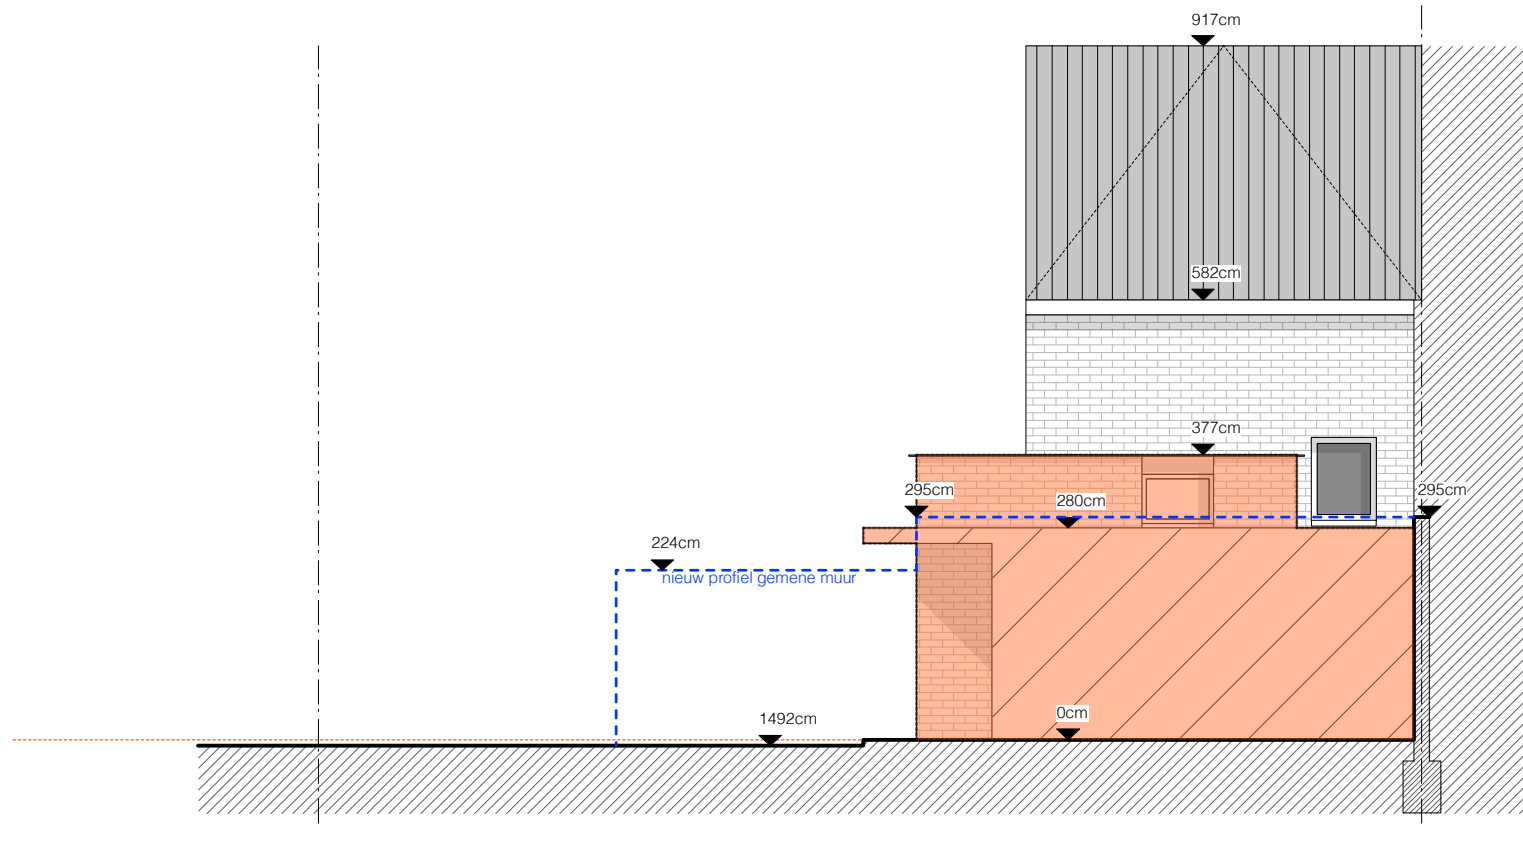

**ZIE BIJZONDERE
VOORWAARDE(N)**

PLANO
ARCHITECTEN

25.05.A
Anke & Maxime

OMV nieuwe toestand
terreinsnede 2

locatie Achilles Musschestraat 136, 9000 Gent

datum 16.03.2026

schaal 1: 100