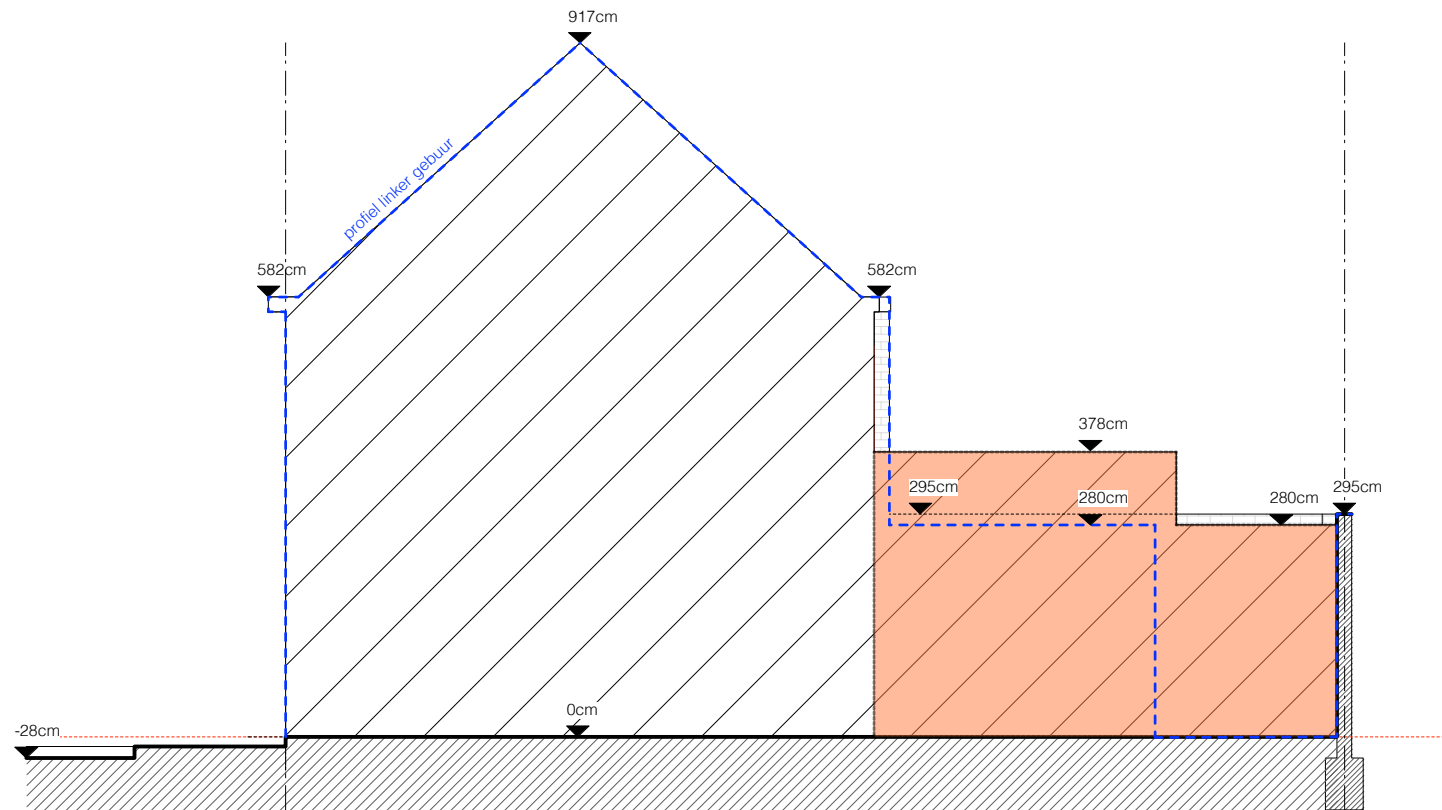

**ZIE BIJZONDERE  
VOORWAARDE(N)**

**PLANO  
ARCHITECTEN**

25.05.A  
Anke & Maxime

OMV nieuwe toestand  
terreinsnede 1

locatie Achilles Musschestraat 136, 9000 Gent

datum 16.03.2026

schaal 1: 100