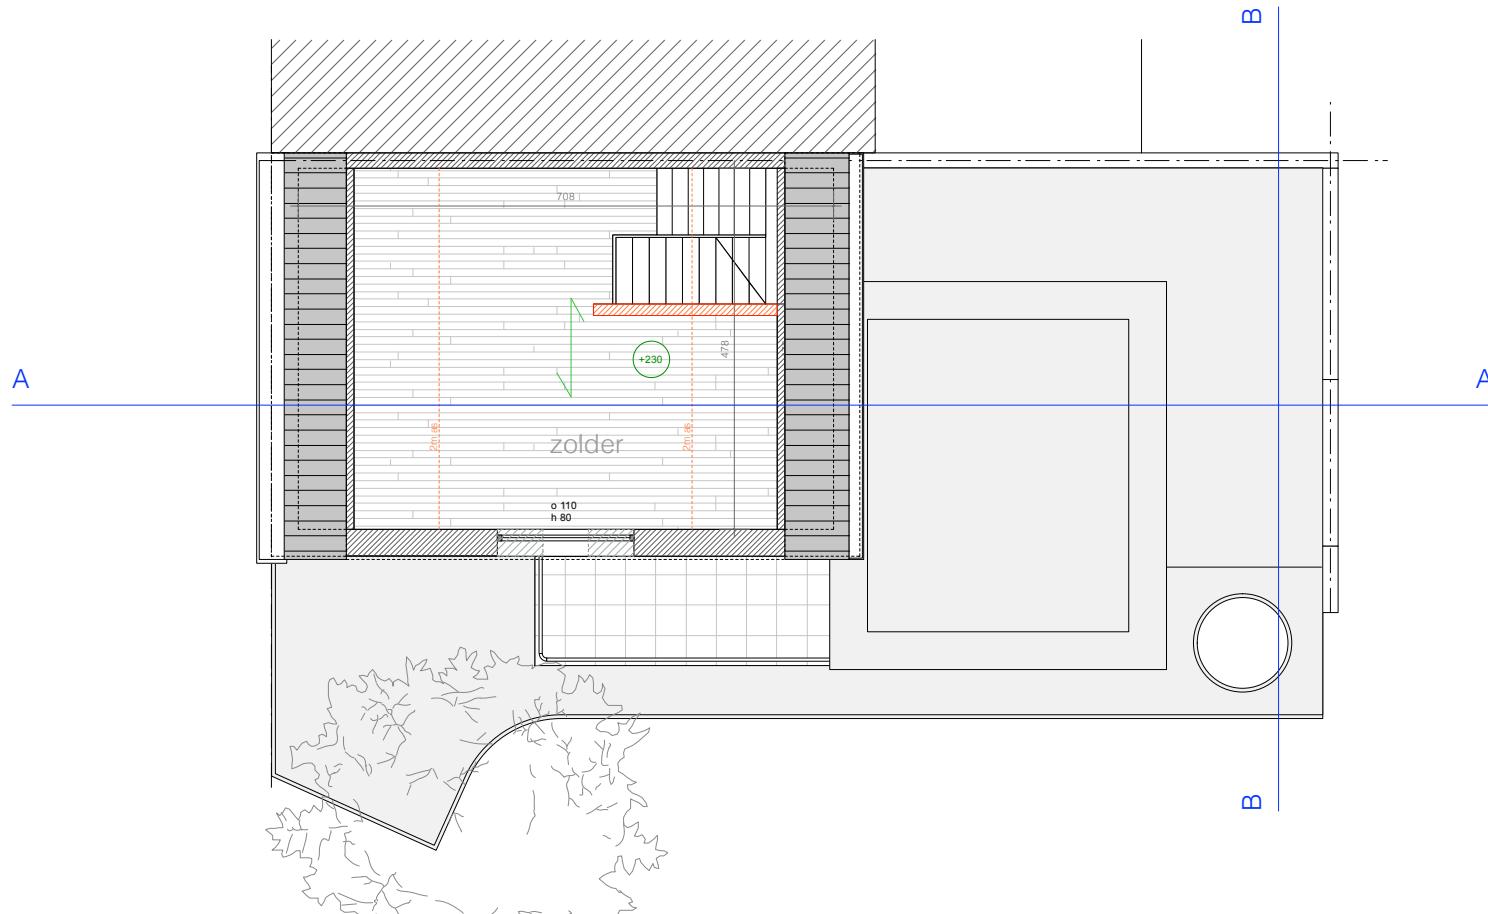

**ZIE BIJZONDERE
VOORWAARDE(N)**

PLANO
ARCHITECTEN

25.05.A
Anke & Maxime

OMV nieuwe toestand
tweede verdieping

locatie Achilles Musschestraat 136, 9000 Gent

datum 16.03.2026

schaal 1: 100