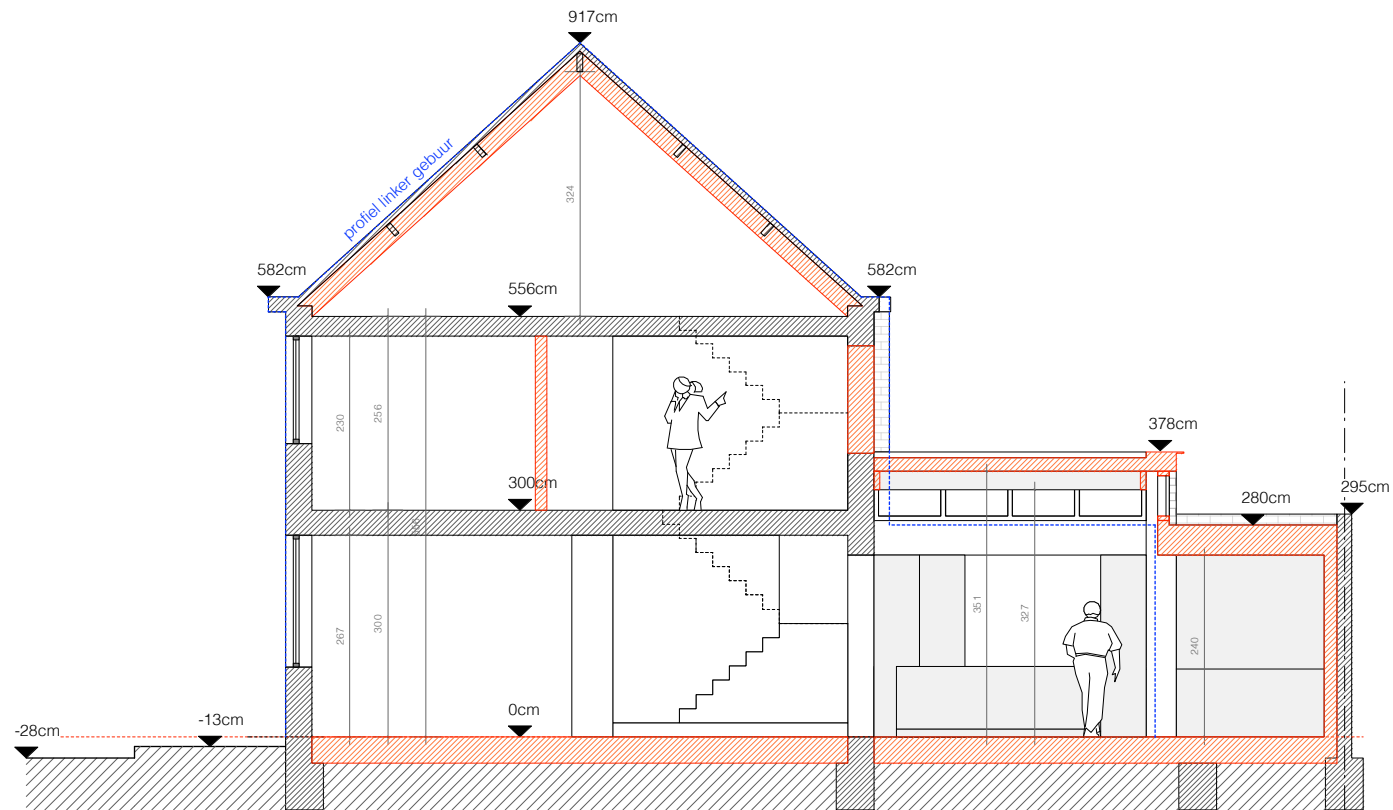

## PLANO ARCHITECTEN

25.05.A  
Anke & Maxime

OMV nieuwe toestand  
snede AA

locatie Achilles Musschestraat 136, 9000 Gent

datum 16.03.2026

schaal 1: 100