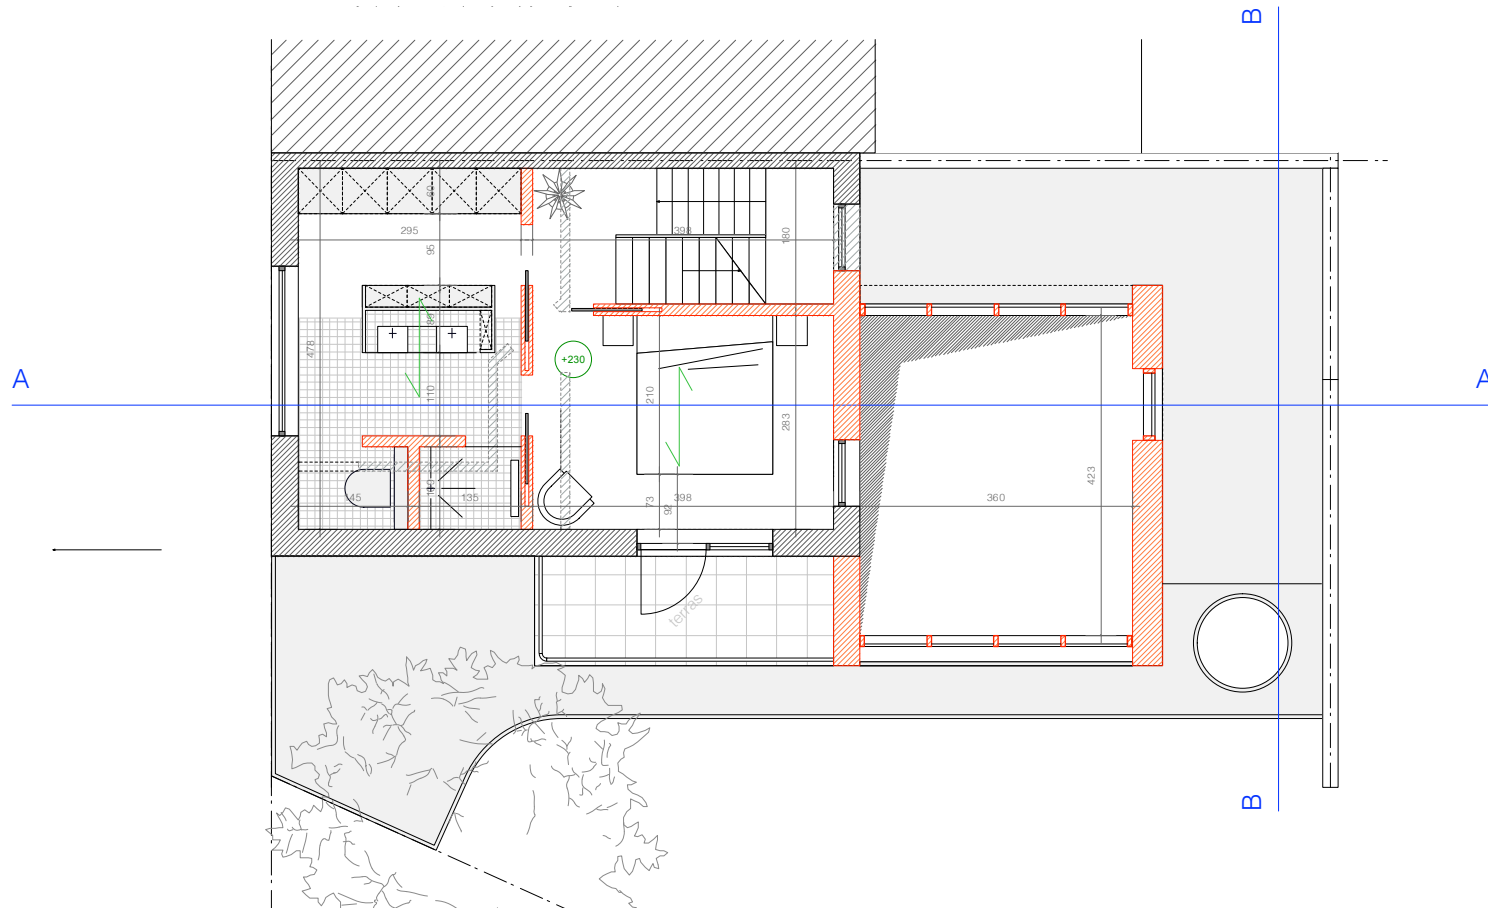

**ZIE BIJZONDERE
VOORWAARDE(N)**

**PLANO
ARCHITECTEN**

25.05.A
Anke & Maxime

OMV nieuwe toestand
eerste verdieping

locatie Achilles Musschestraat 136, 9000 Gent

datum 16.03.2026

schaal 1: 100