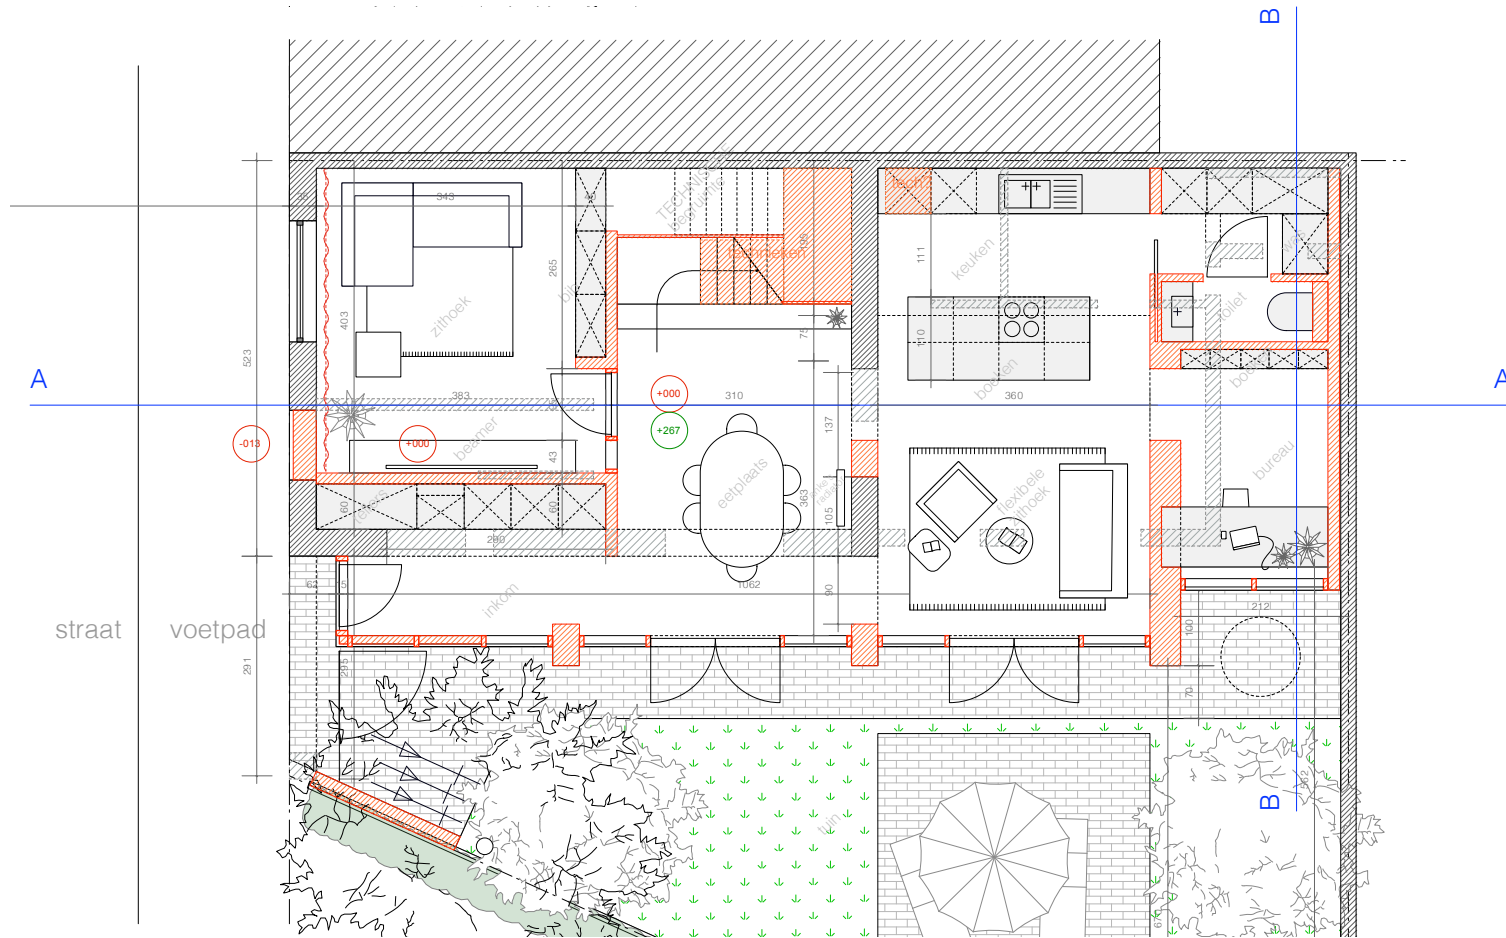

**ZIE BIJZONDERE
VOORWAARDE(N)**

**PLANO
ARCHITECTEN**

25.05.A
Anke & Maxime

OMV nieuwe toestand
gelijkvloers

locatie Achilles Musschestraat 136, 9000 Gent

datum 16.03.2026

schaal 1: 100