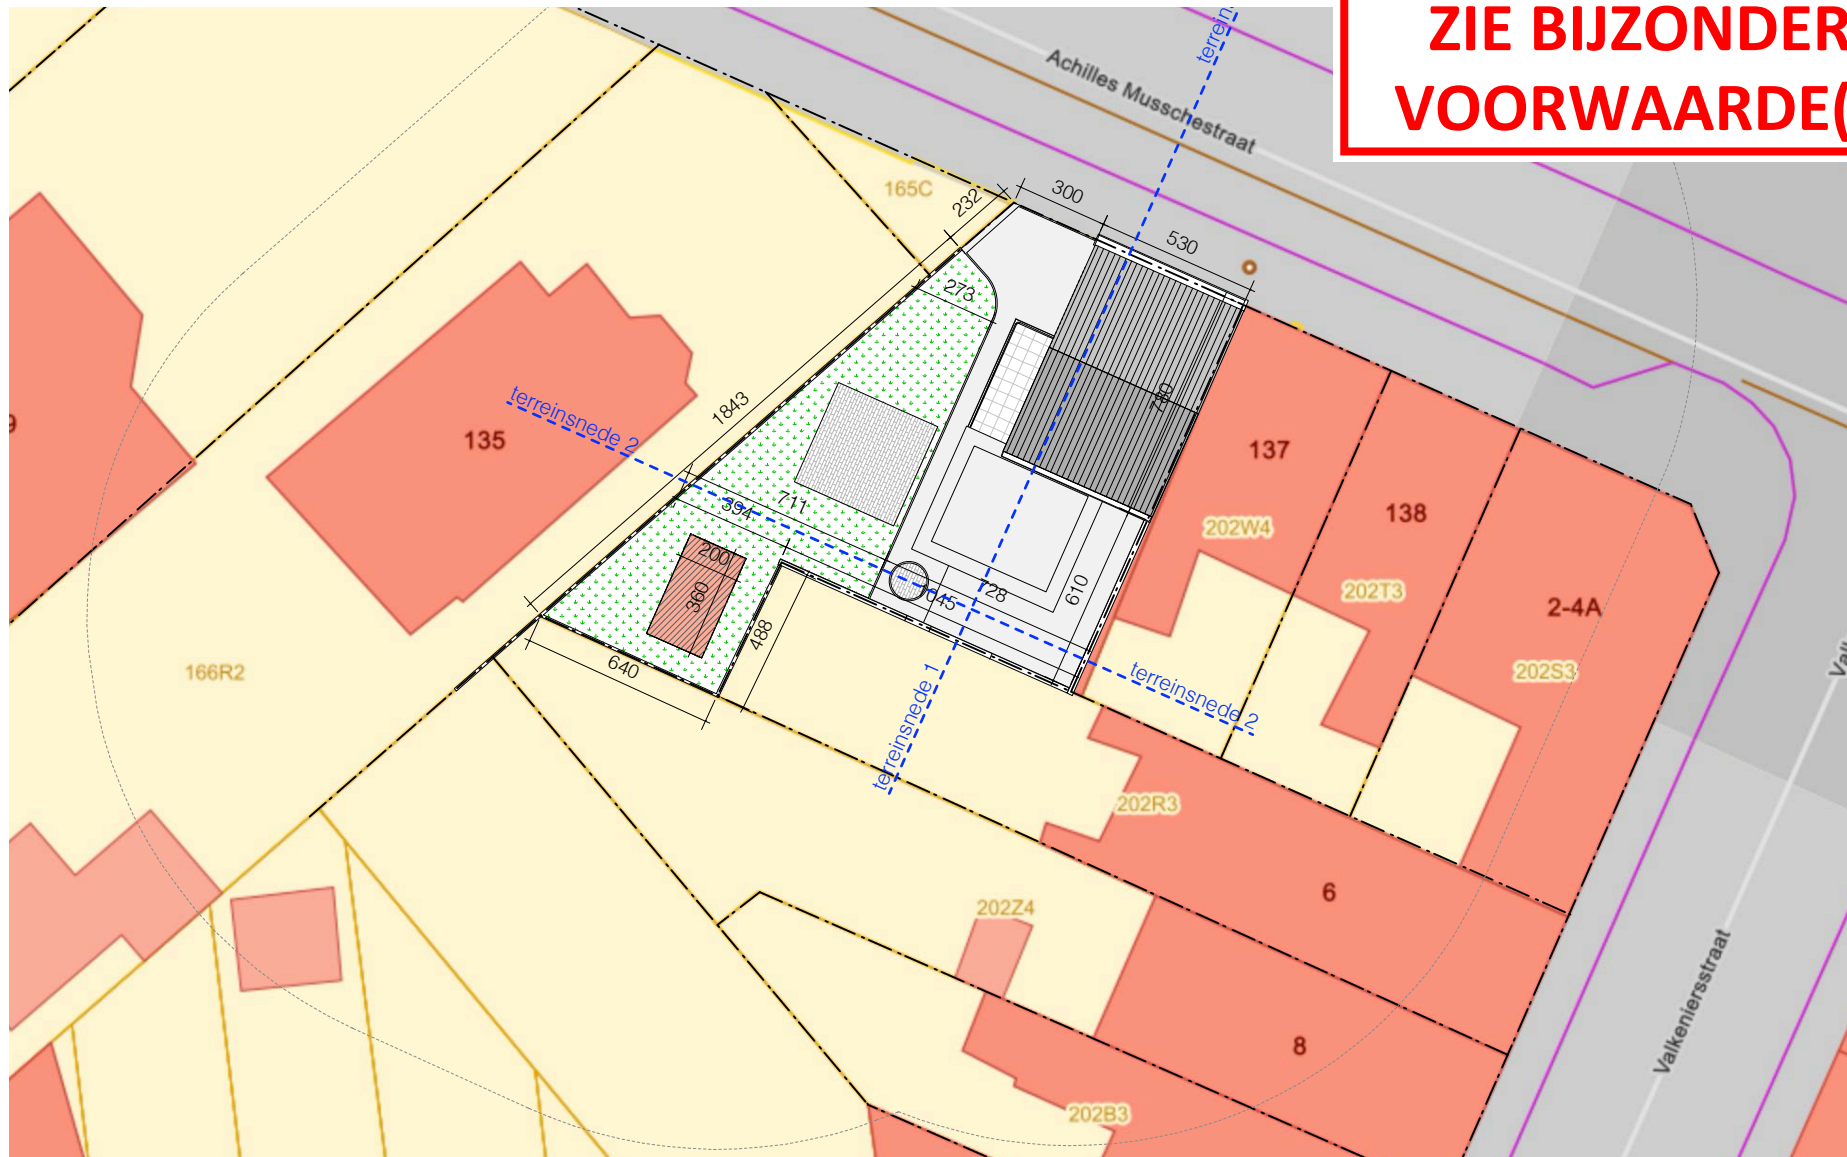

**ZIE BIJZONDERE
VOORWAARDE(N)**

PLANO ARCHITECTEN

25.05.A
Anke & Maxime

OMV nieuwe toestand
inplanting

locatie Achilles Musschestraat 136, 9000 Gent

datum 16.03.2026

schaal 1: 250