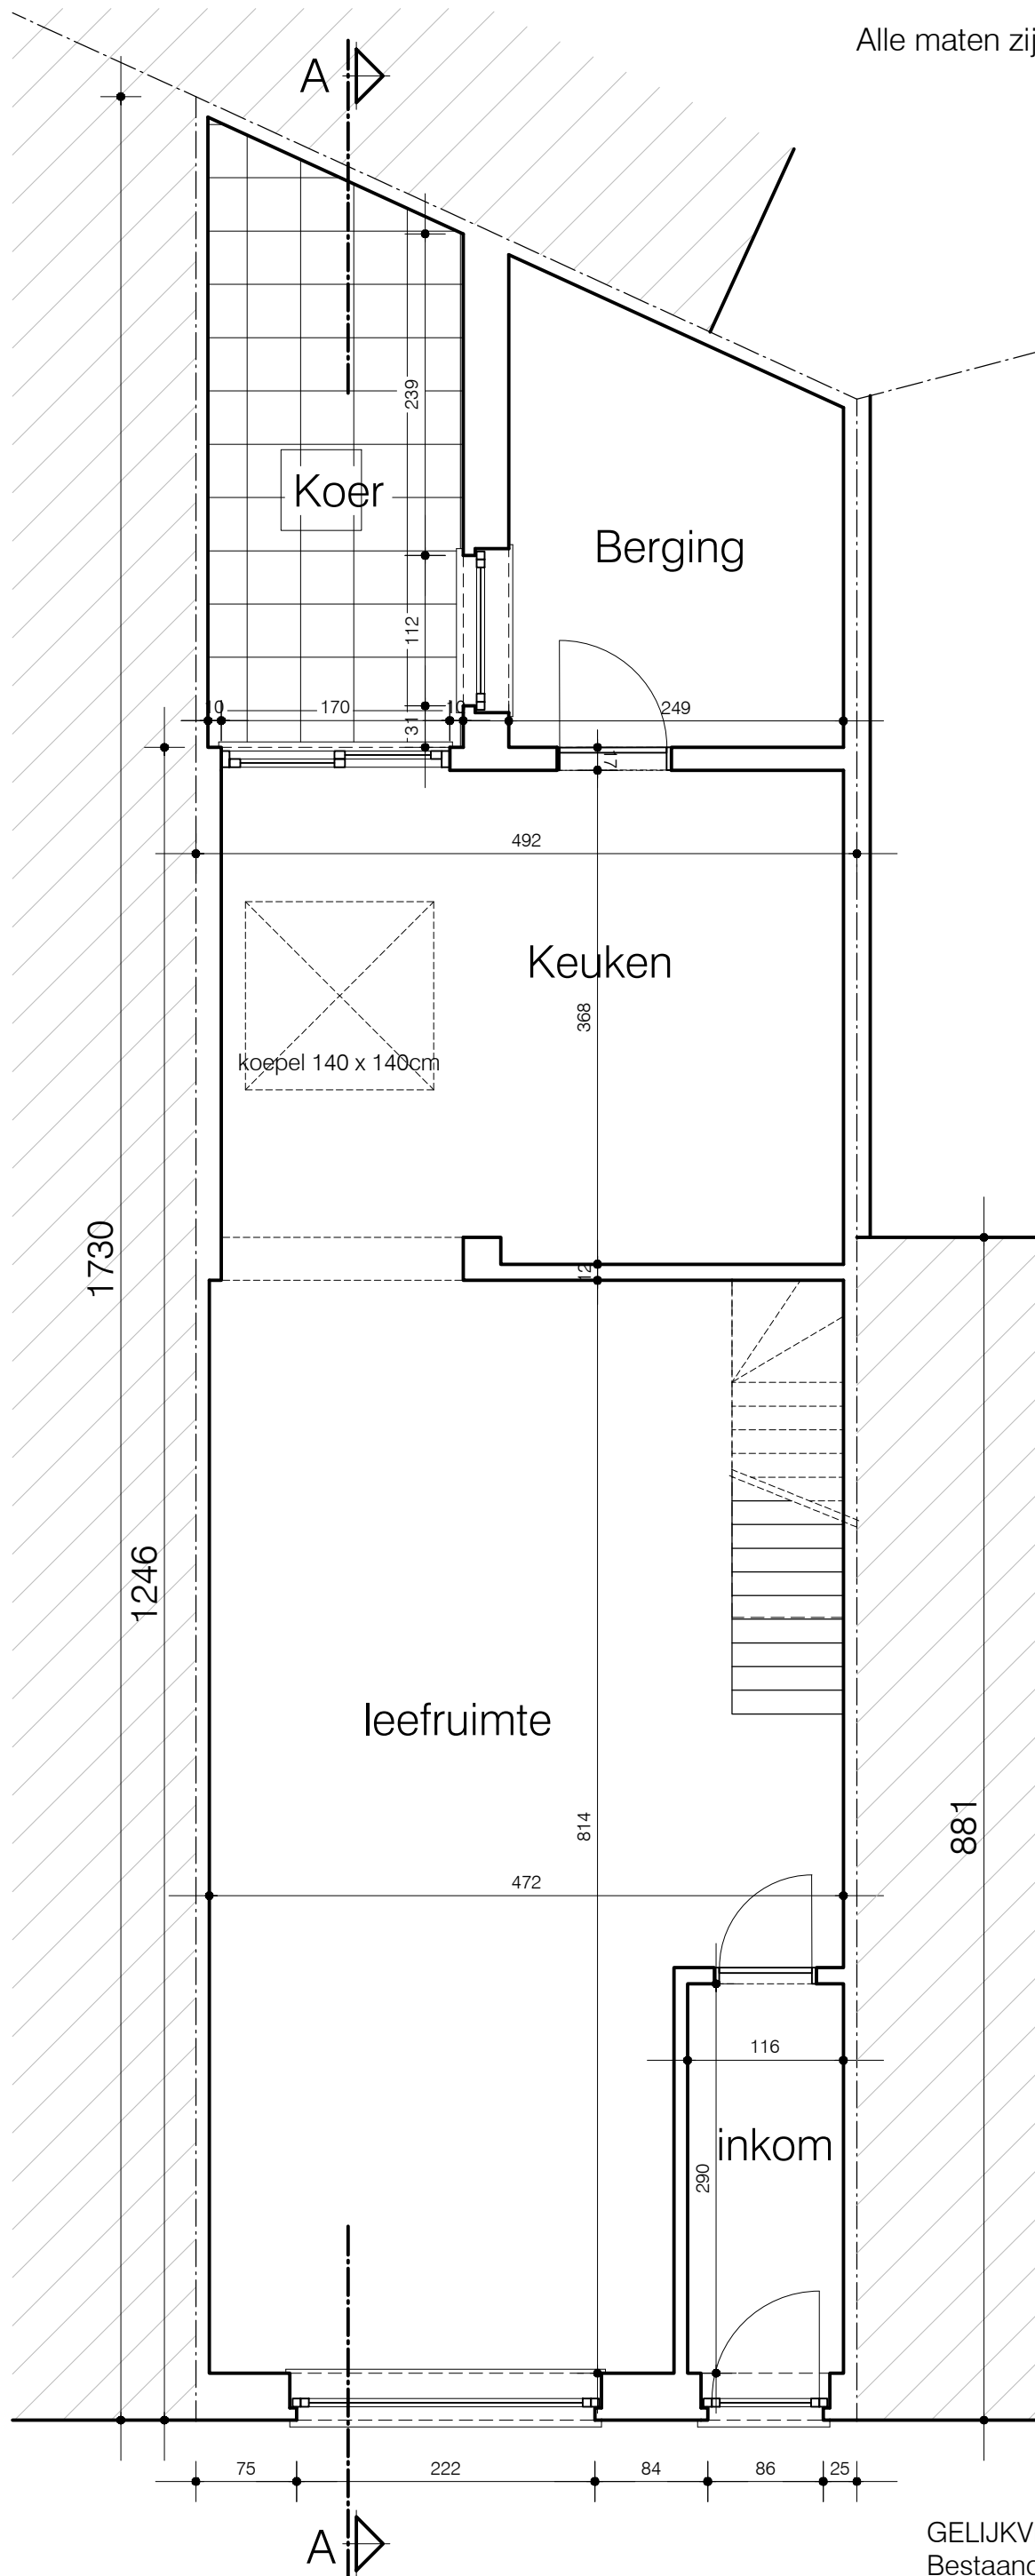

BESTAANDE TOESTAND

Alle maten zijn ter plaatsen te controleren

SCHAAL 1/50

GELIJKVLOERSE VERDIEPING

Bestaande toestand
alle afmetingen zijn in cm

BA_WONING_P_B_01_VERDIEPING +0