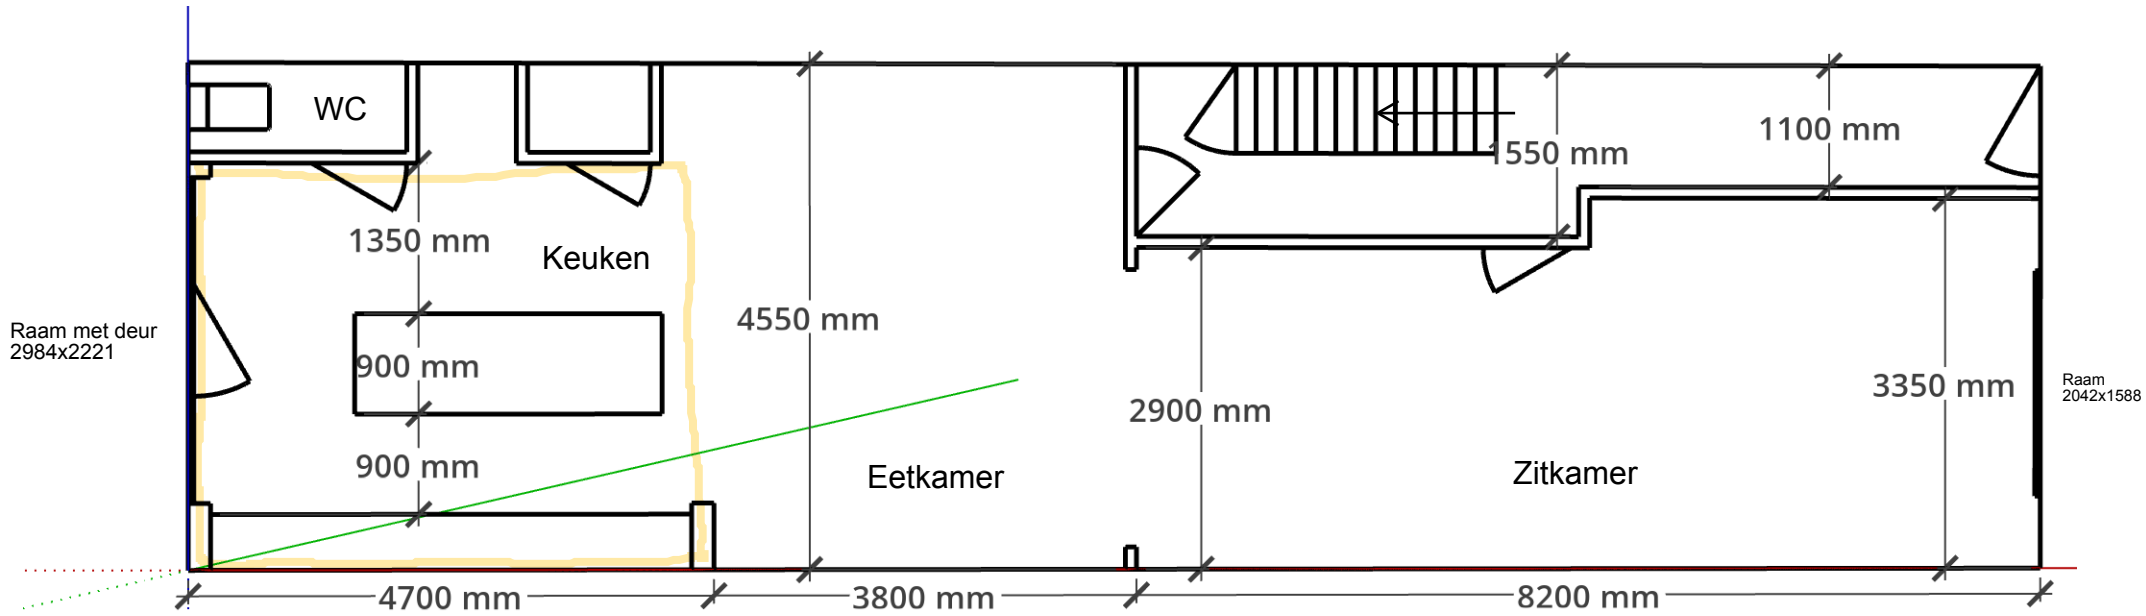

**ZIE BIJZONDERE
VOORWAARDE(N)**

Gedeelde keuken: 16,24 m²