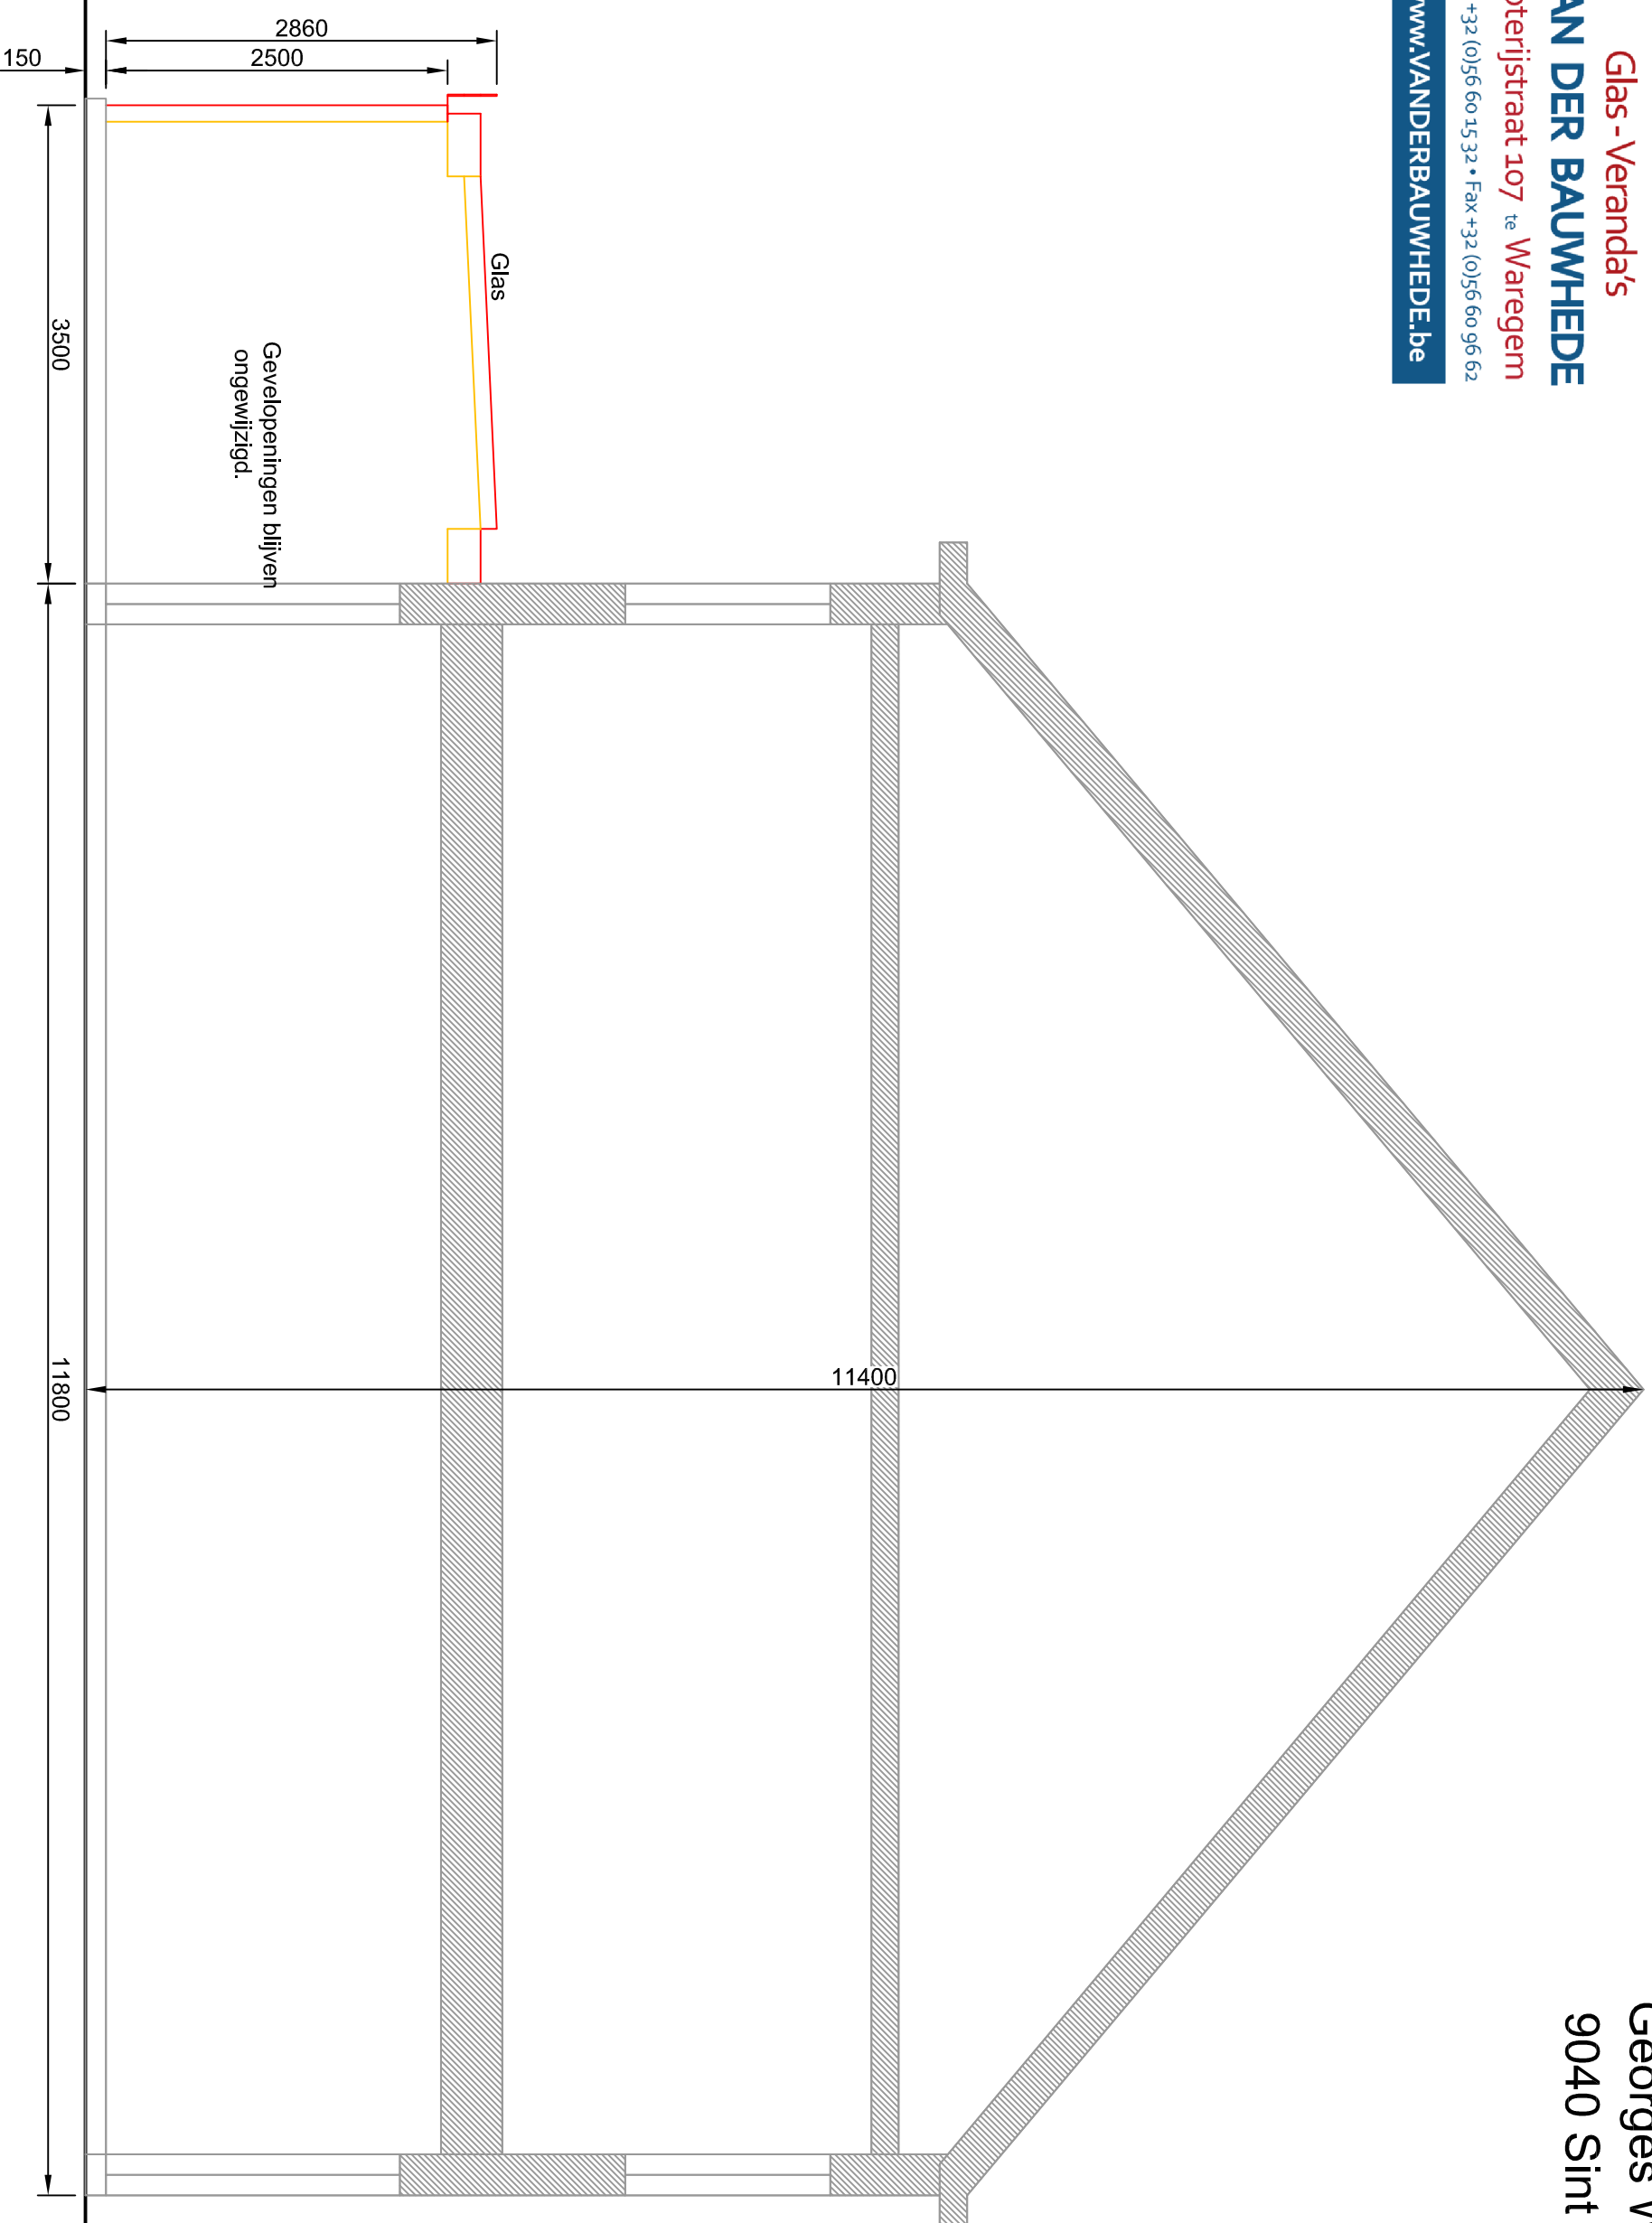

Dhr. en Mevr. Buysse  
Georges Wibierdreef 22  
9040 Sint Amandsberg

Glas - Veranda's

**VAN DER BAUWHEDE**

Roterijstraat 107 te Waregem

Tel. +32 (0)56 60 15 32 • Fax +32 (0)56 60 96 62

[www.vanderbauwhede.be](http://www.vanderbauwhede.be)

"S" : Nieuw Doorsnede A-A'  
Schaal 1 / 50