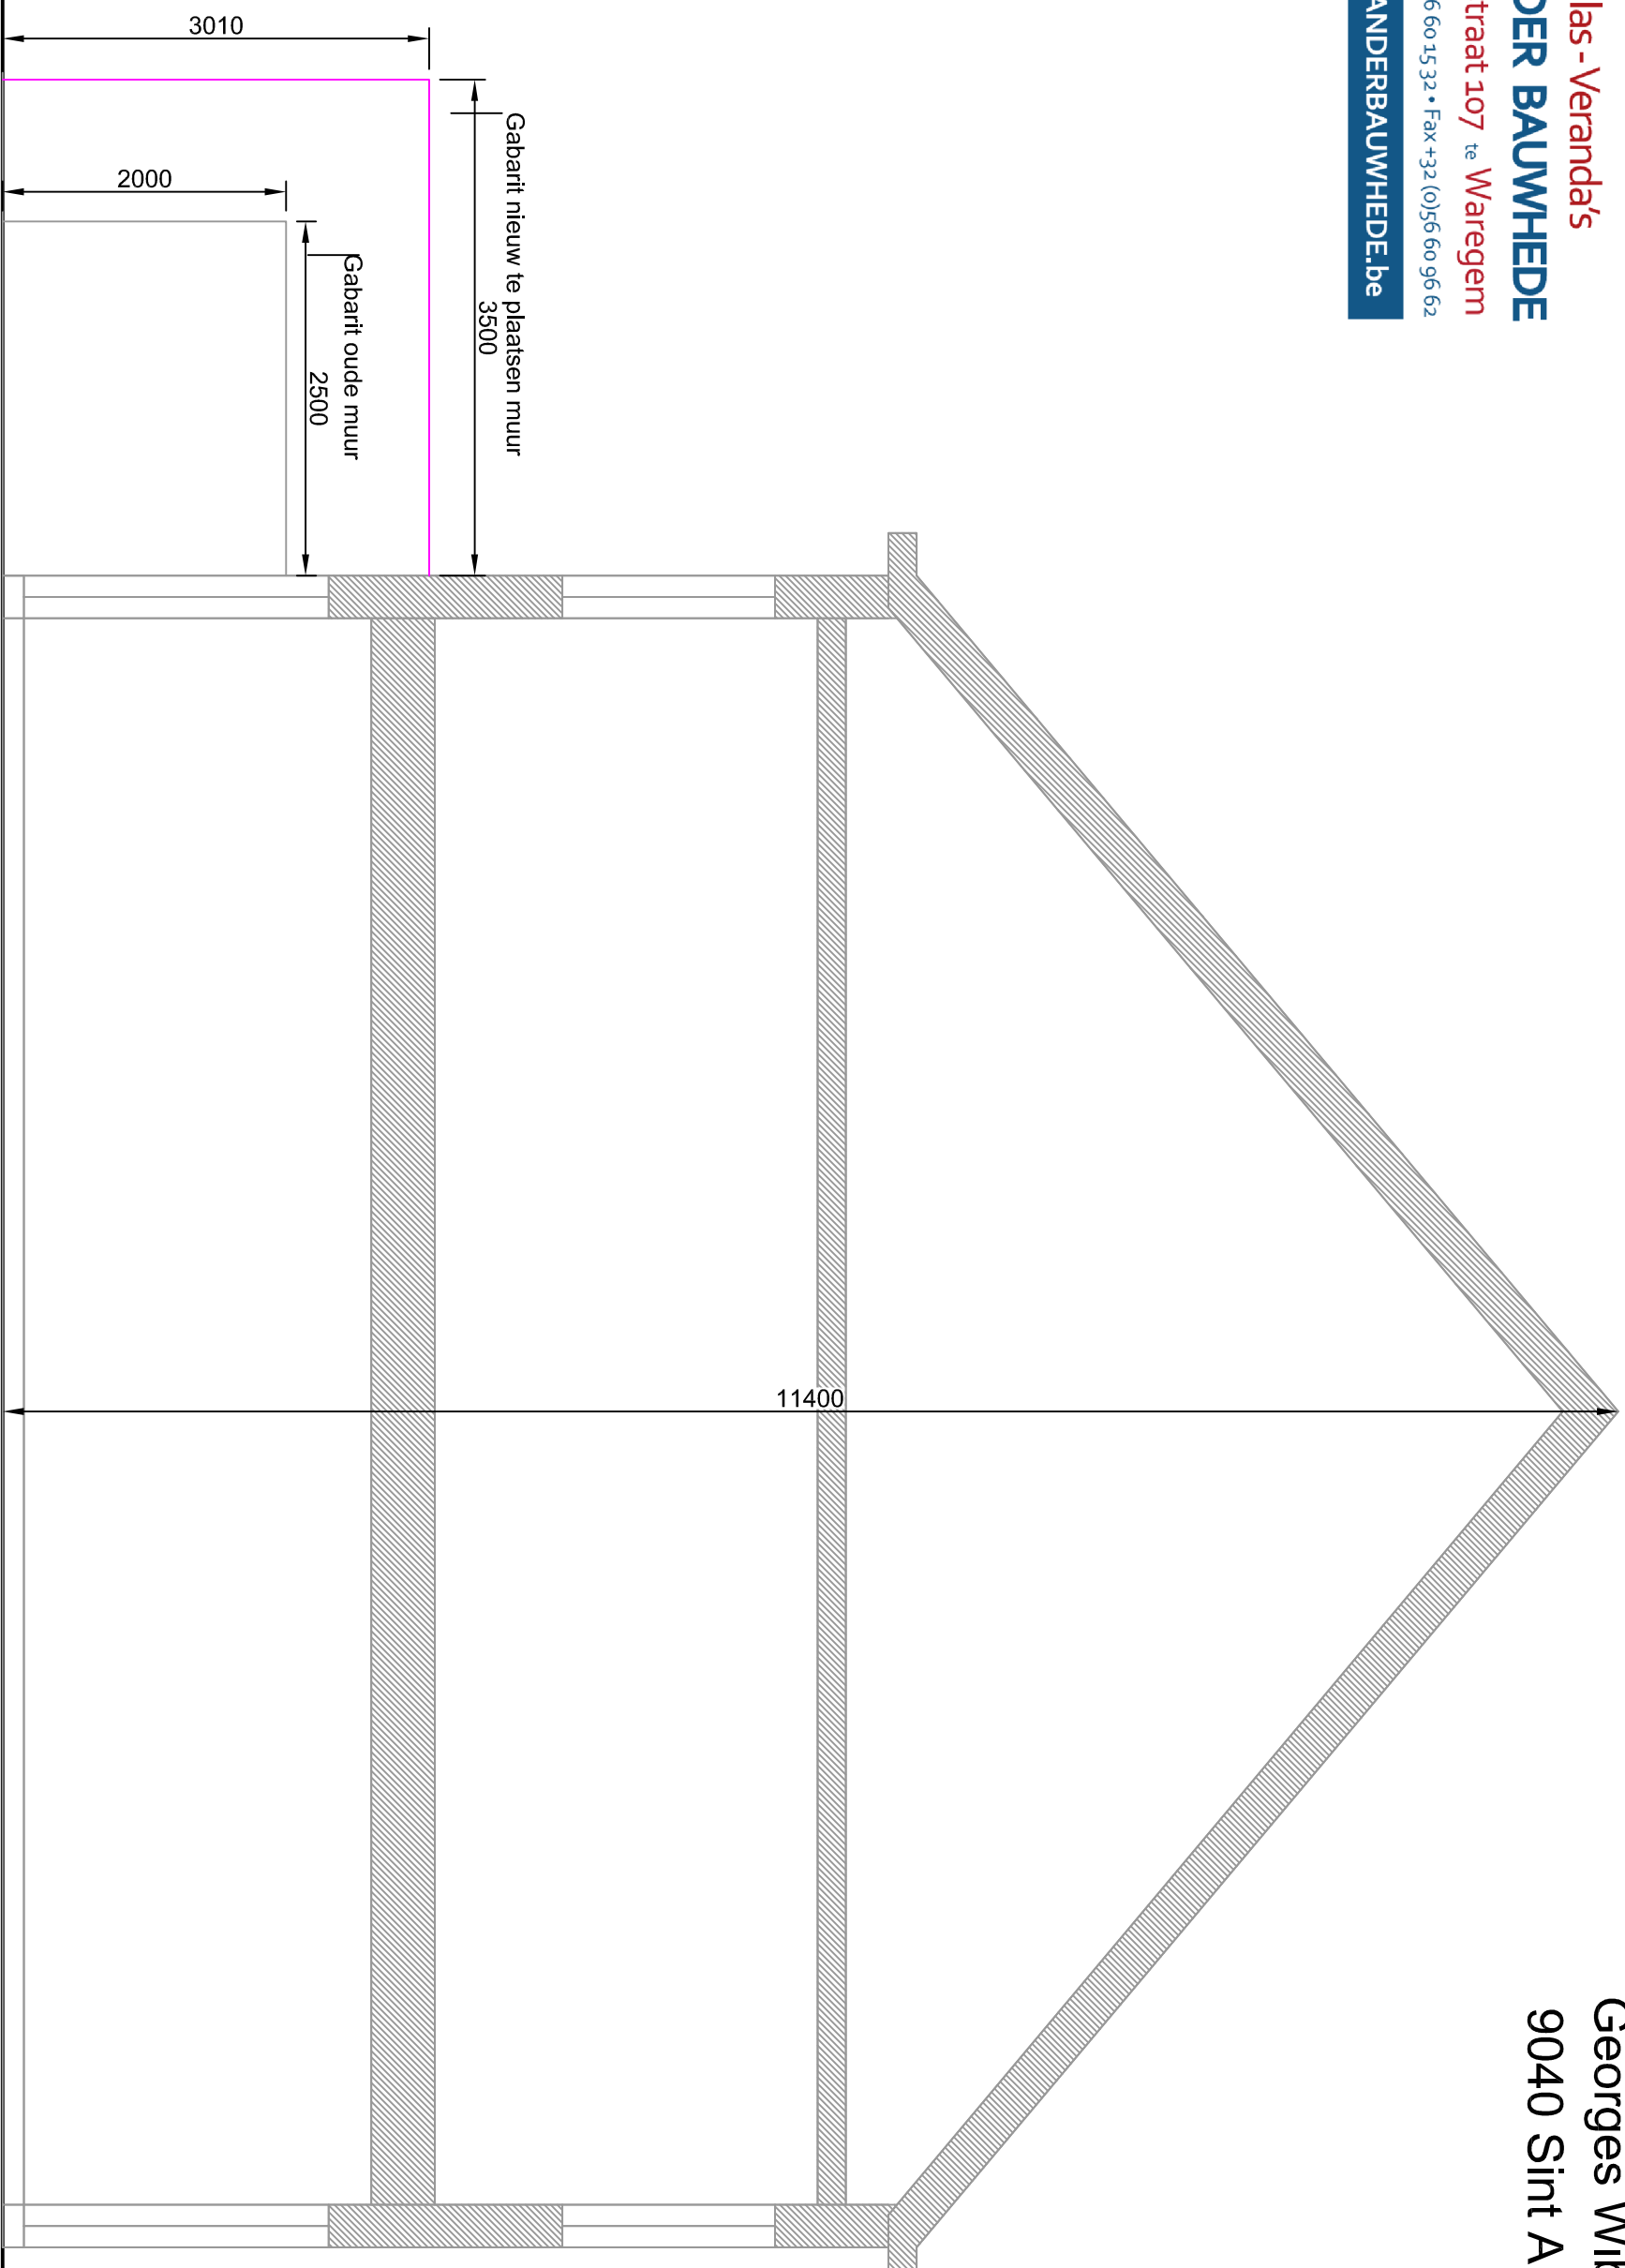

Glas - Veranda's

VAN DER BAUWHEDE

Roterijstraat 107 te Waregem

Tel. +32 (0)56 60 15 32 • Fax +32 (0)56 60 96 62

www.vanderbauwhede.be

Dhr. en Mevr. Buysse
Georges Wibierdreef 22
9040 Sint Amandsberg

"S" : Bestaand/nieuw Doorsnede muur
Schaal 1 /50