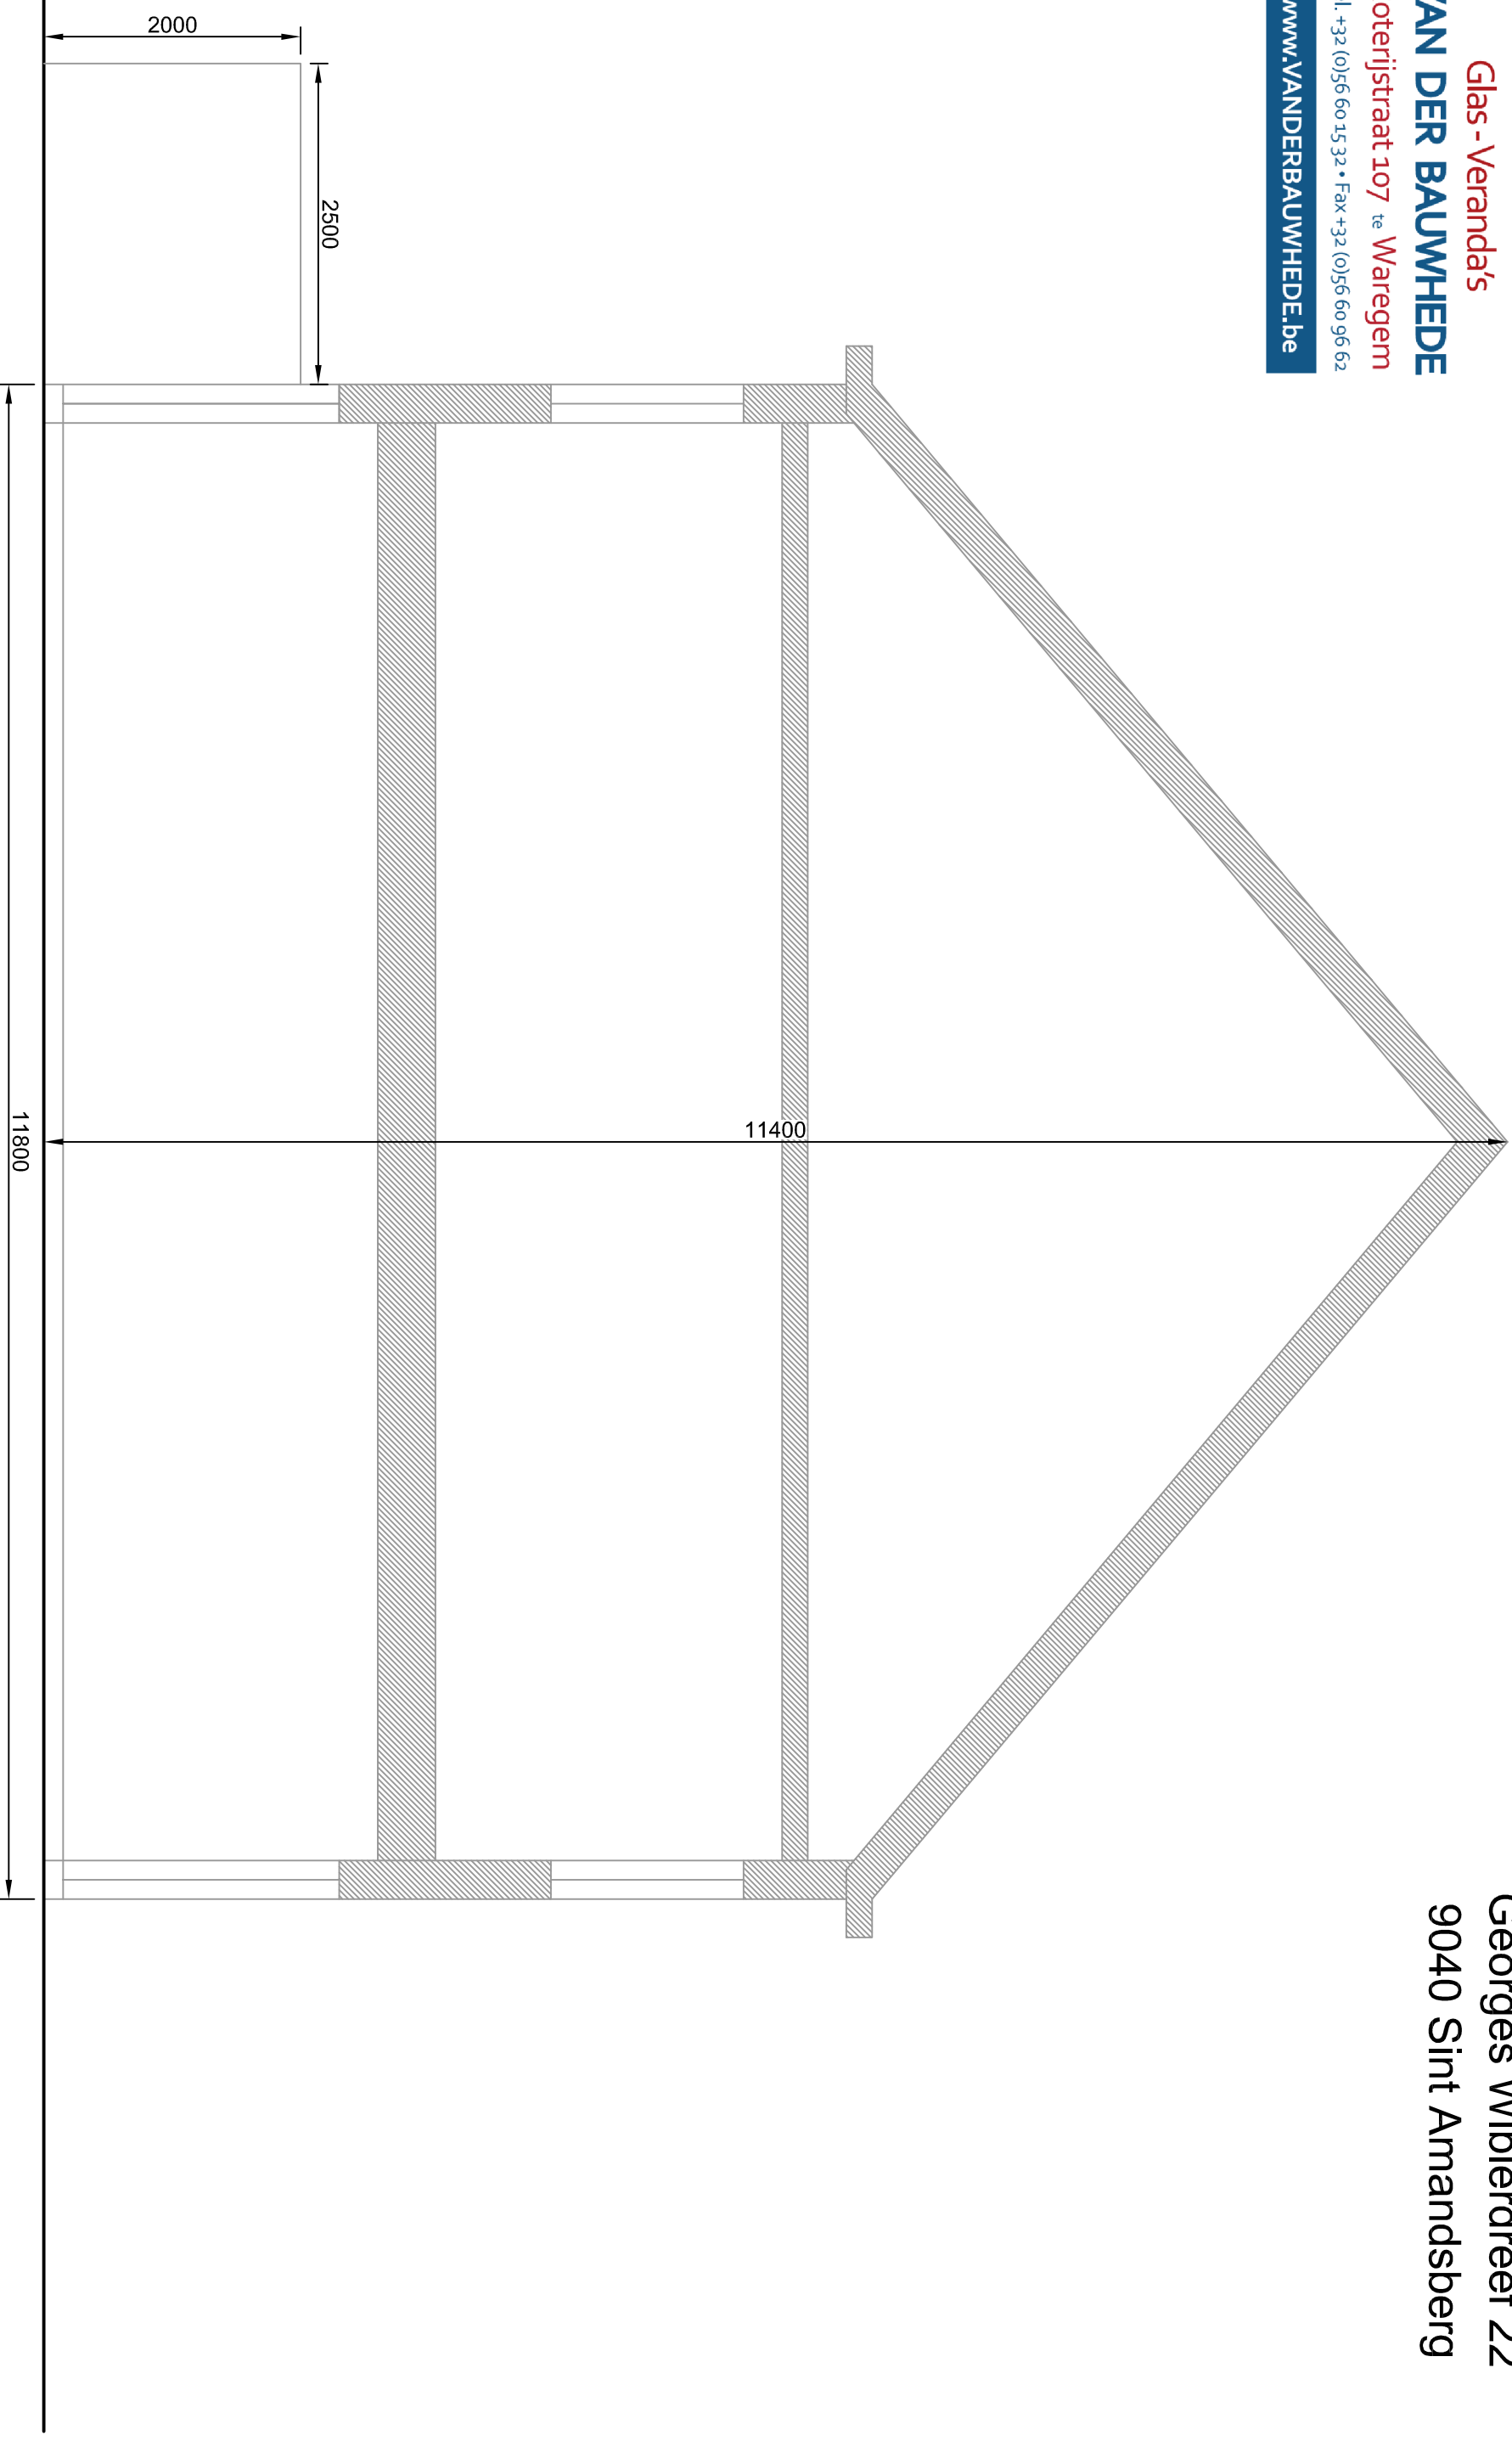

Glas - Veranda's
VAN DER BAUWHEDE

Roterijstraat 107 te Waregem

Tel. +32 (0)56 60 15 32 • Fax +32 (0)56 60 96 62

www.VANDERBAUWHEDE.be

Dhr. en Mevr. Buysse
Georges Wibierdreef 22
9040 Sint Amandsberg

"S" : Bestand Doorsnede A-A'
Schaal 1 /50