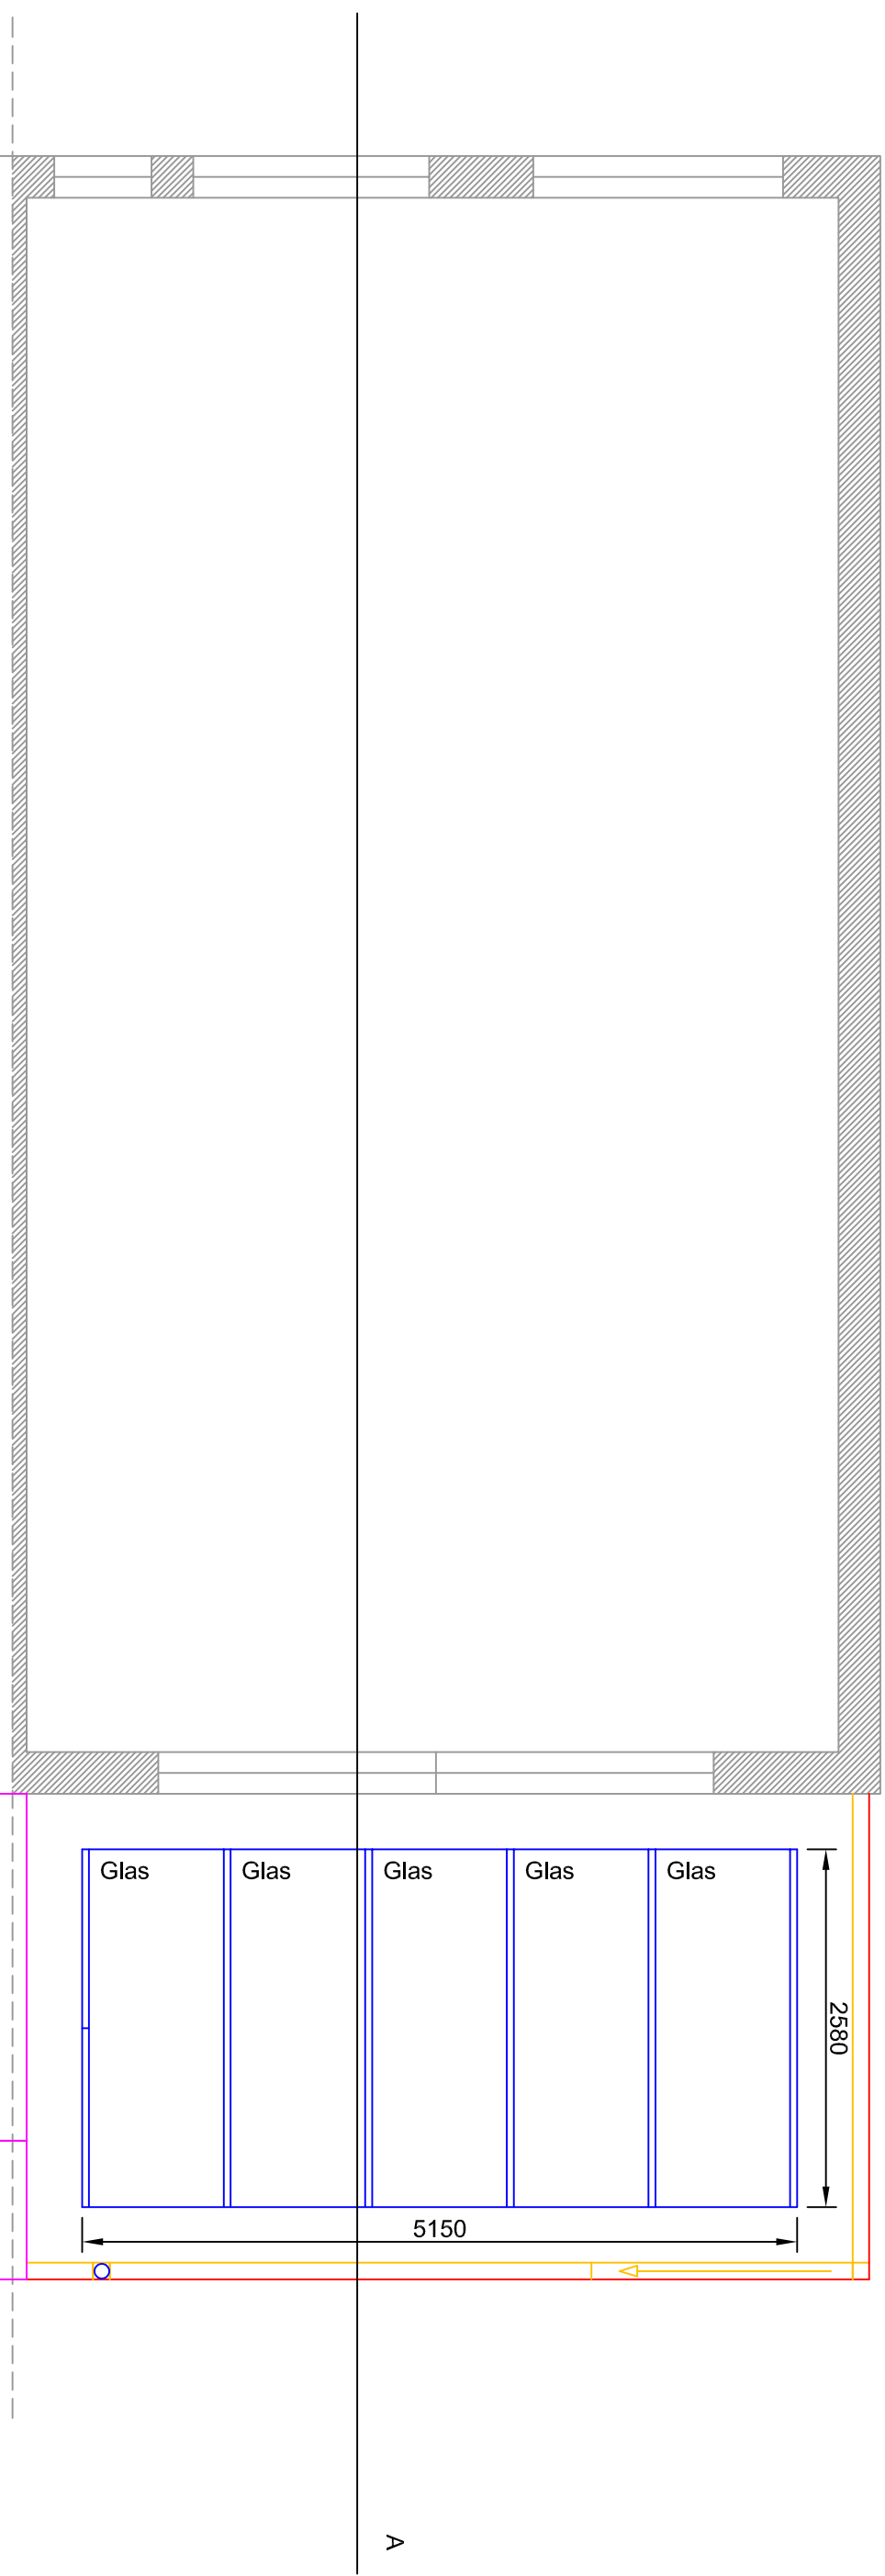

Glas - Veranda's

VAN DER BAUWHEDE

Roterijstraat 107 te Waregem

Tel. +32 (0)56 60 15 32 • Fax +32 (0)56 60 96 62

www.VANDERBAUWHEDE.be

Dhr. en Mevr. Buysse
Georges Wibierdreef 22
9040 Sint Amandsberg

"P" : Nieuw Dakplan
Schaal 1 /50