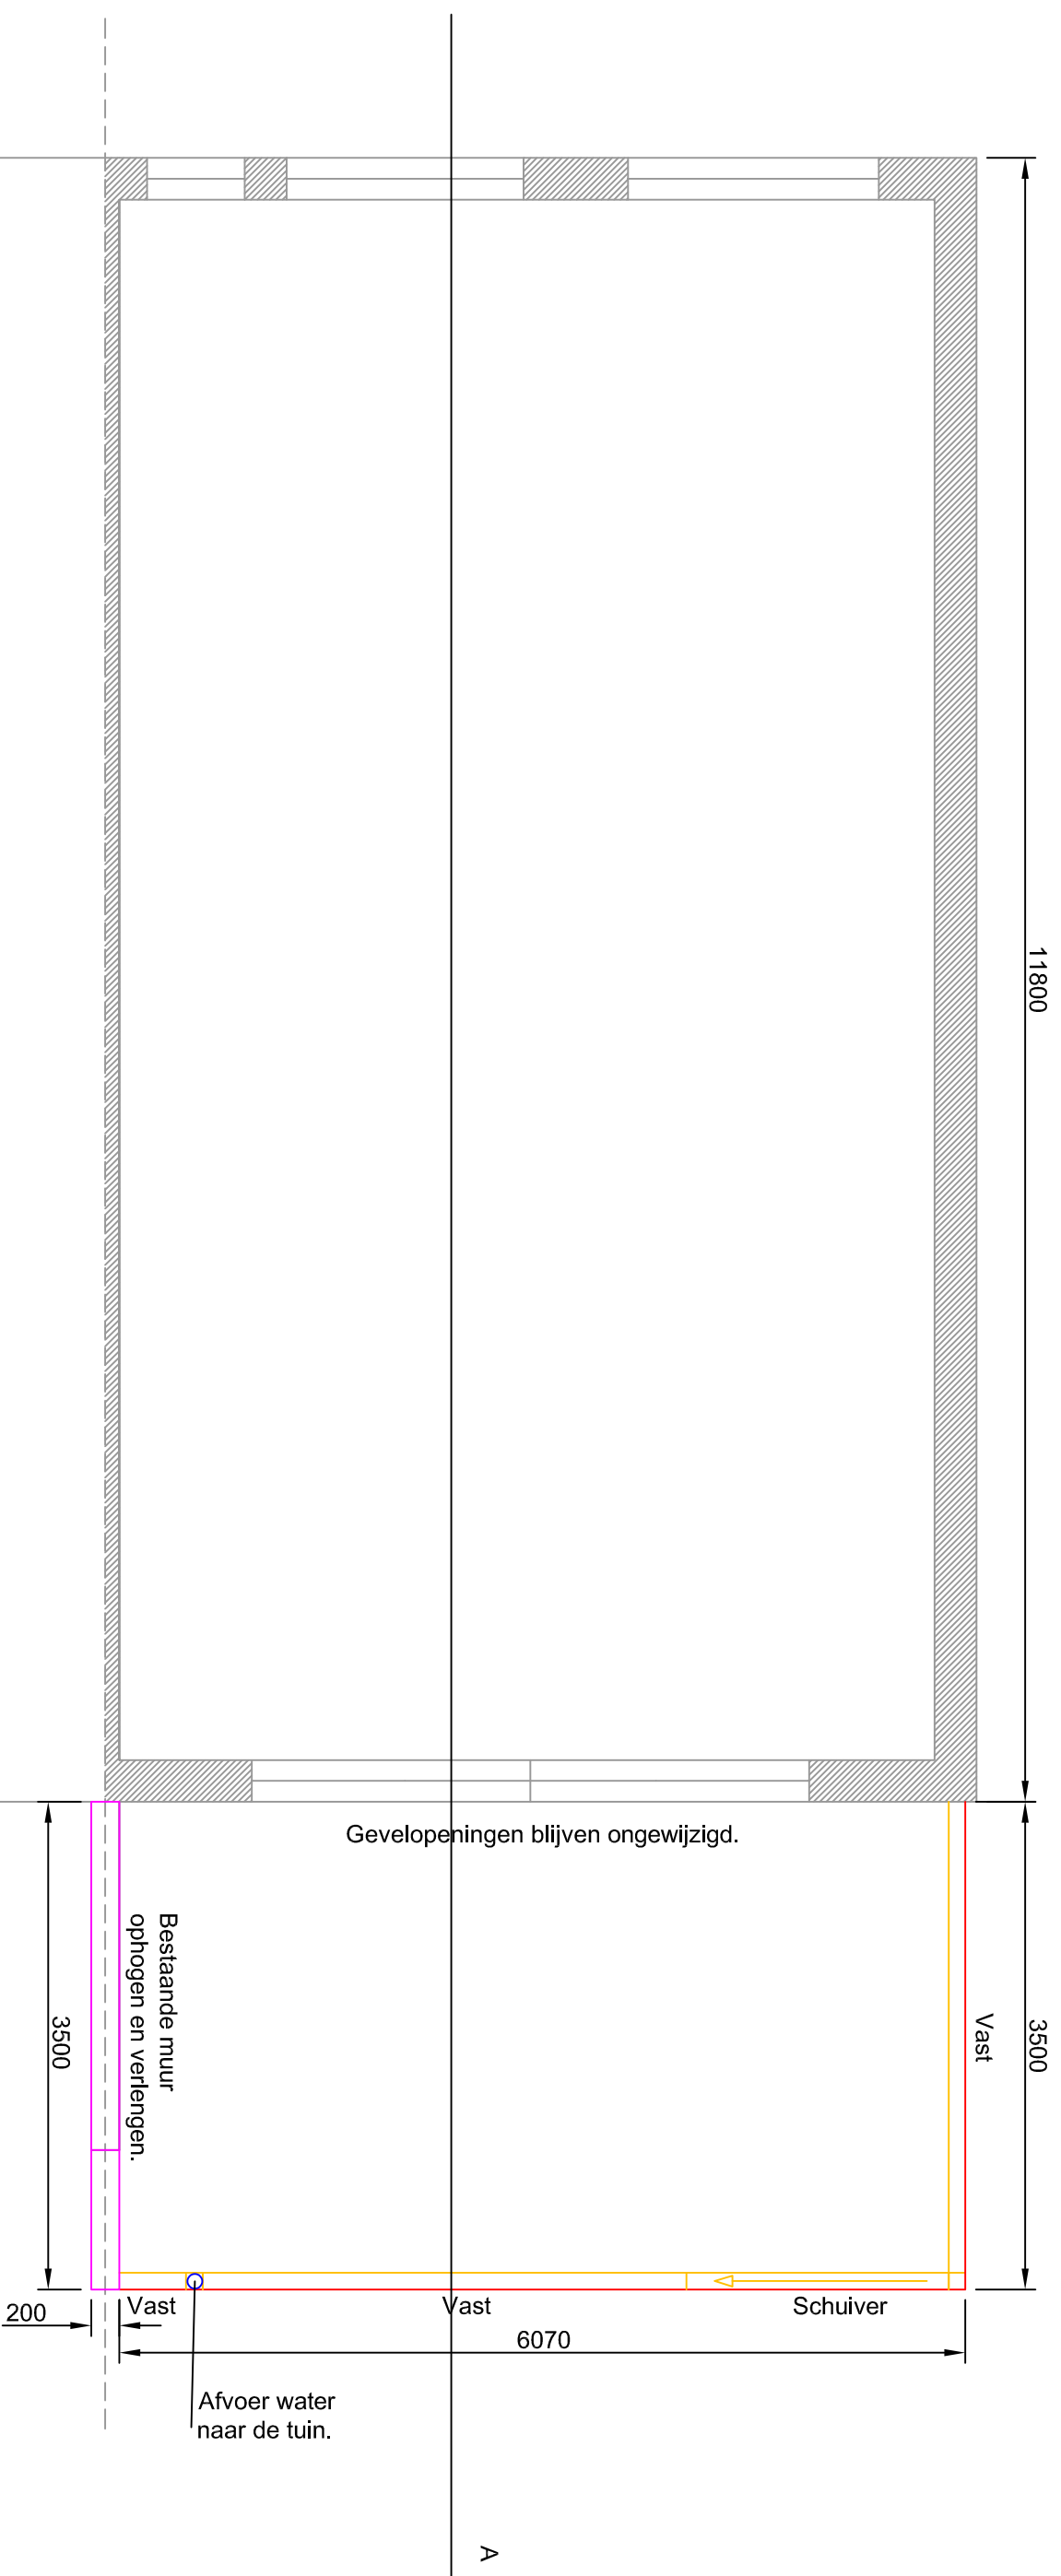

Glas - Veranda's

VAN DER BAUWHEDE

Roterijstraat 107 te Waregem

Tel. +32 (0)56 60 15 32 • Fax +32 (0)56 60 96 62

www.vanderbauwhede.be

Dhr. en Mevr. Buysse

Georges Wibierdreef 22

9040 Sint Amandsberg

"P" : Nieuw Grondplan
Schaal 1 /50