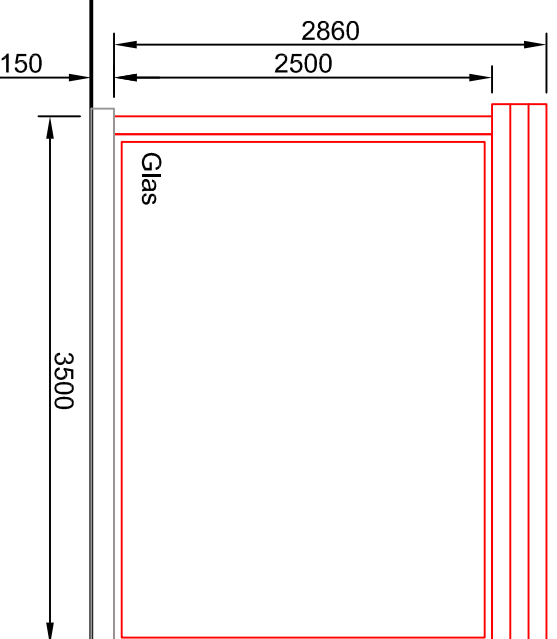

"G" : Nieuw Linkergevel  
Schaal 1 / 50