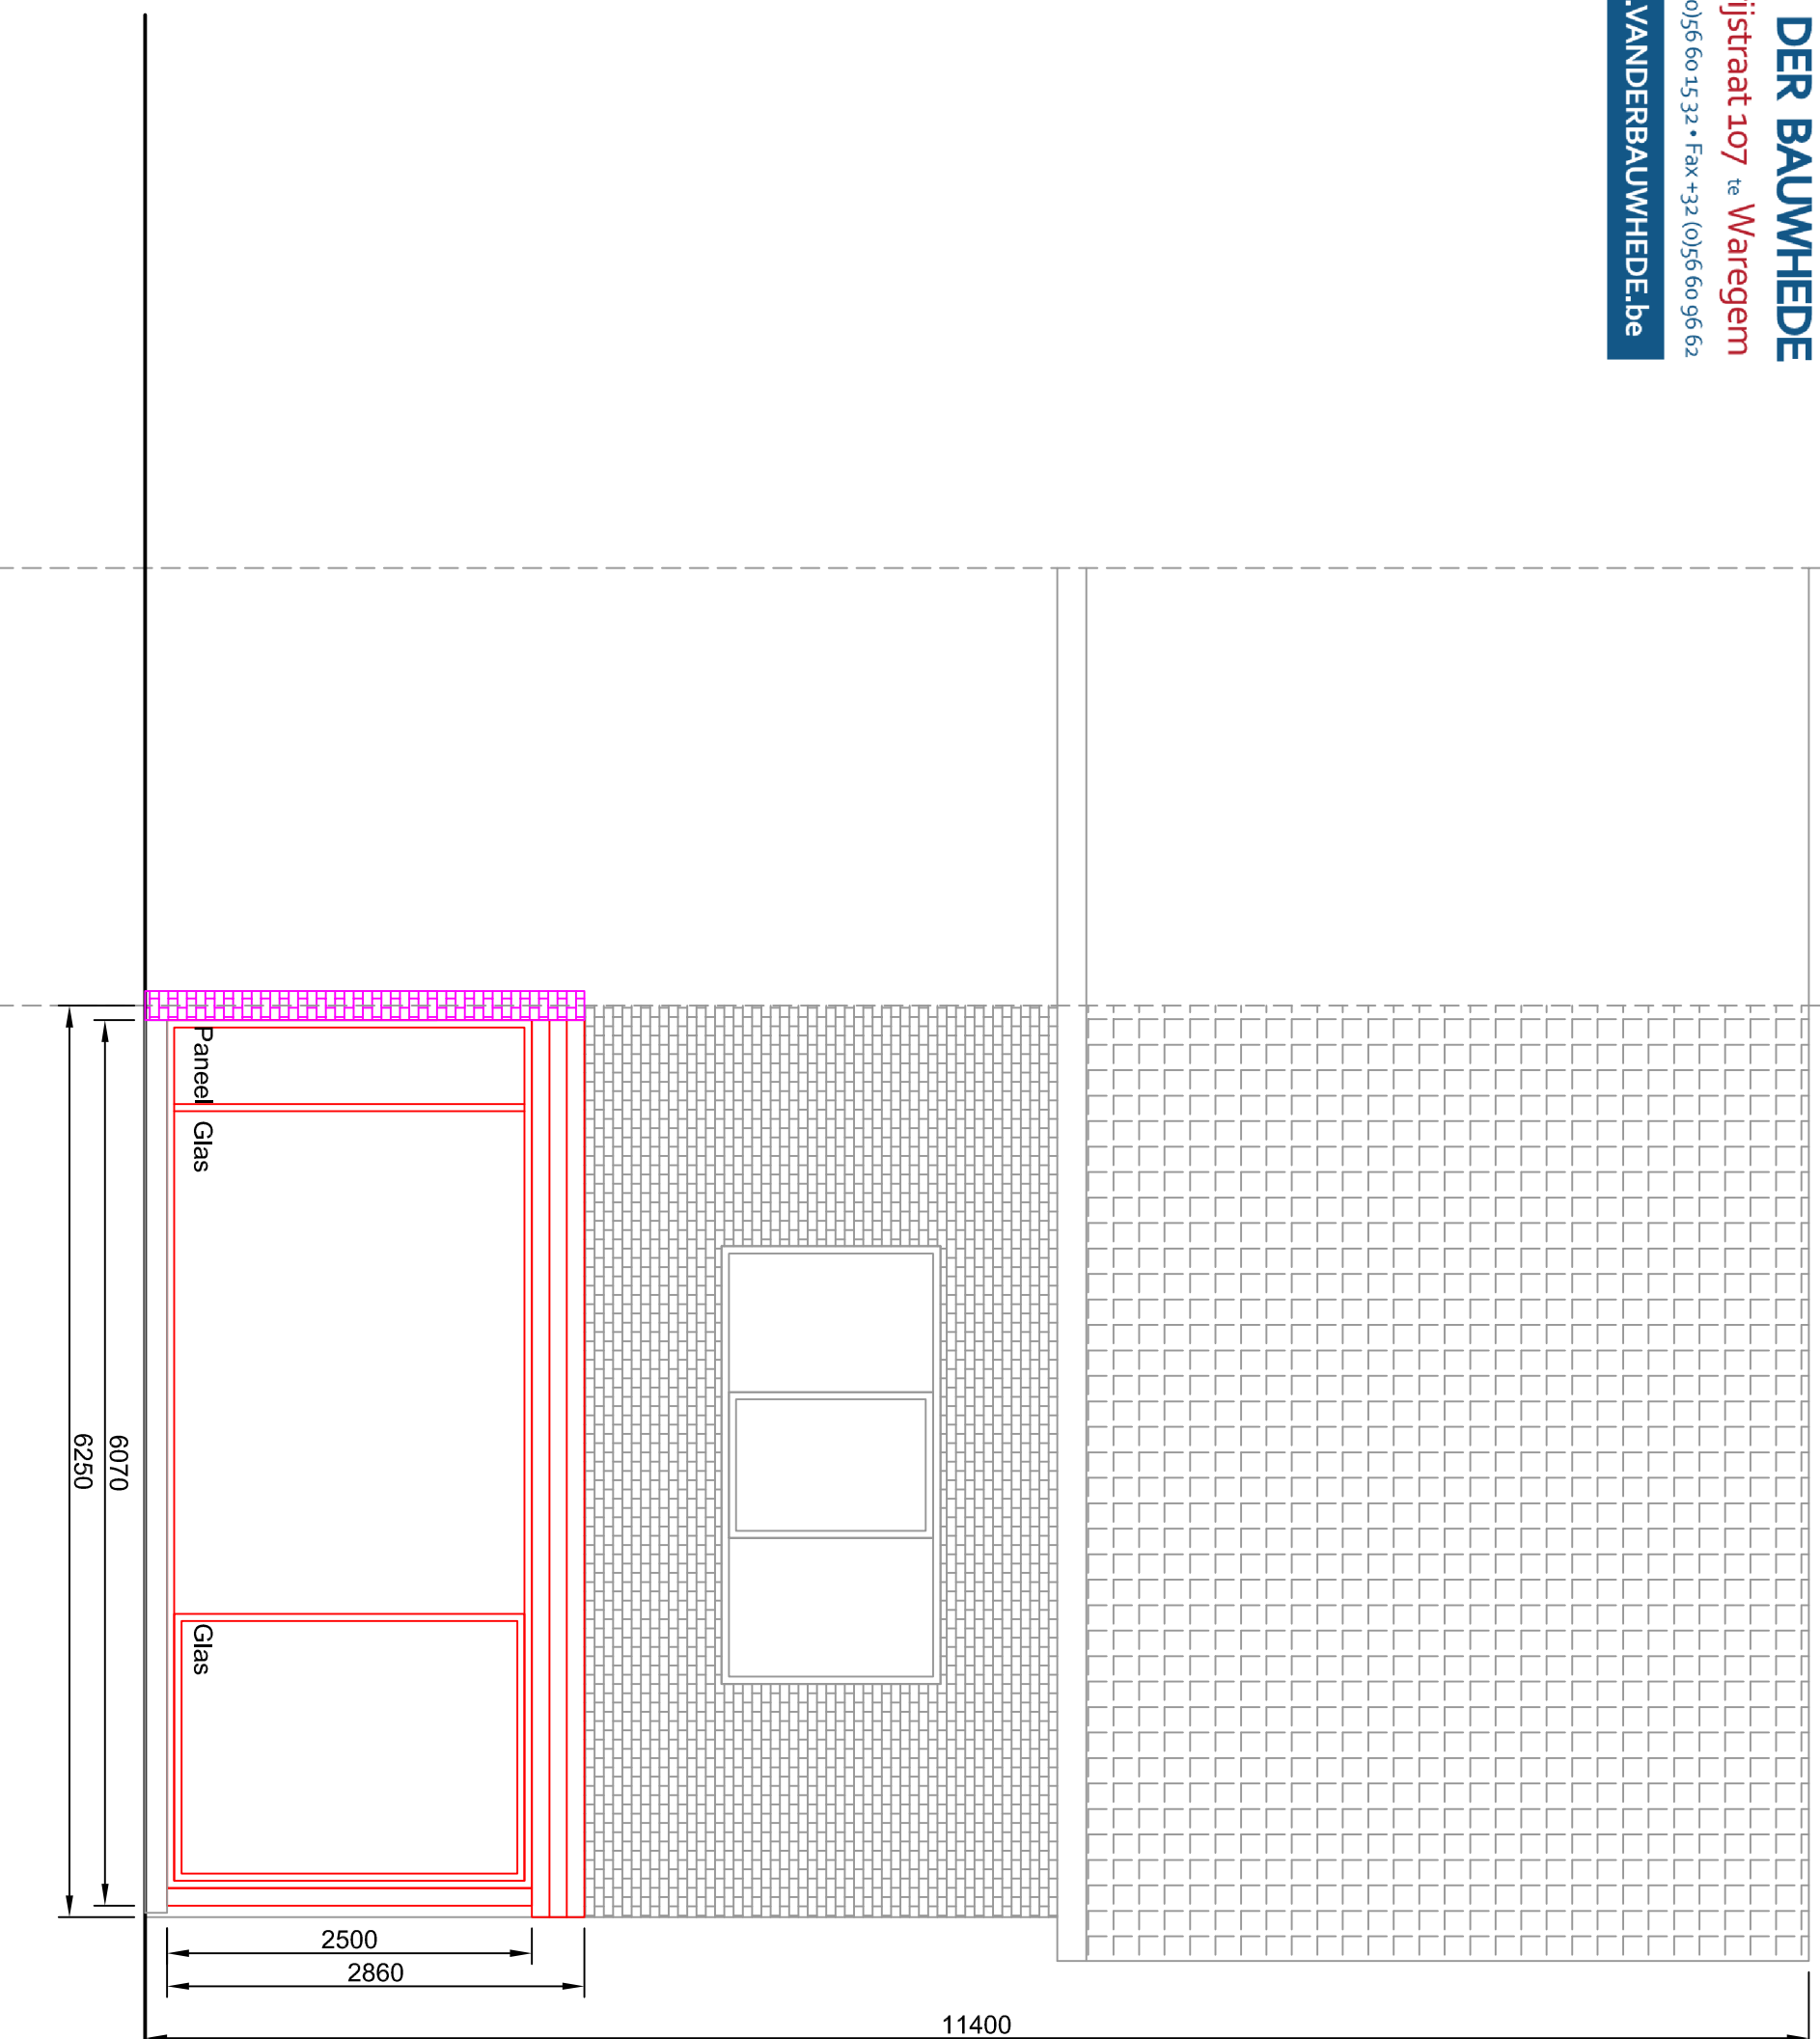

Glas - Veranda's

VAN DER BAUWHEDE

Roterijstraat 107 te Waregem

Tel. +32 (0)56 60 15 32 • Fax +32 (0)56 60 96 62

www.VANDERBAUWHEDE.be

Dhr. en Mevr. Buysse
Georges Wibierdreef 22
9040 Sint Amandsberg

"G" : Nieuw Achtergevel
Schaal 1 / 50