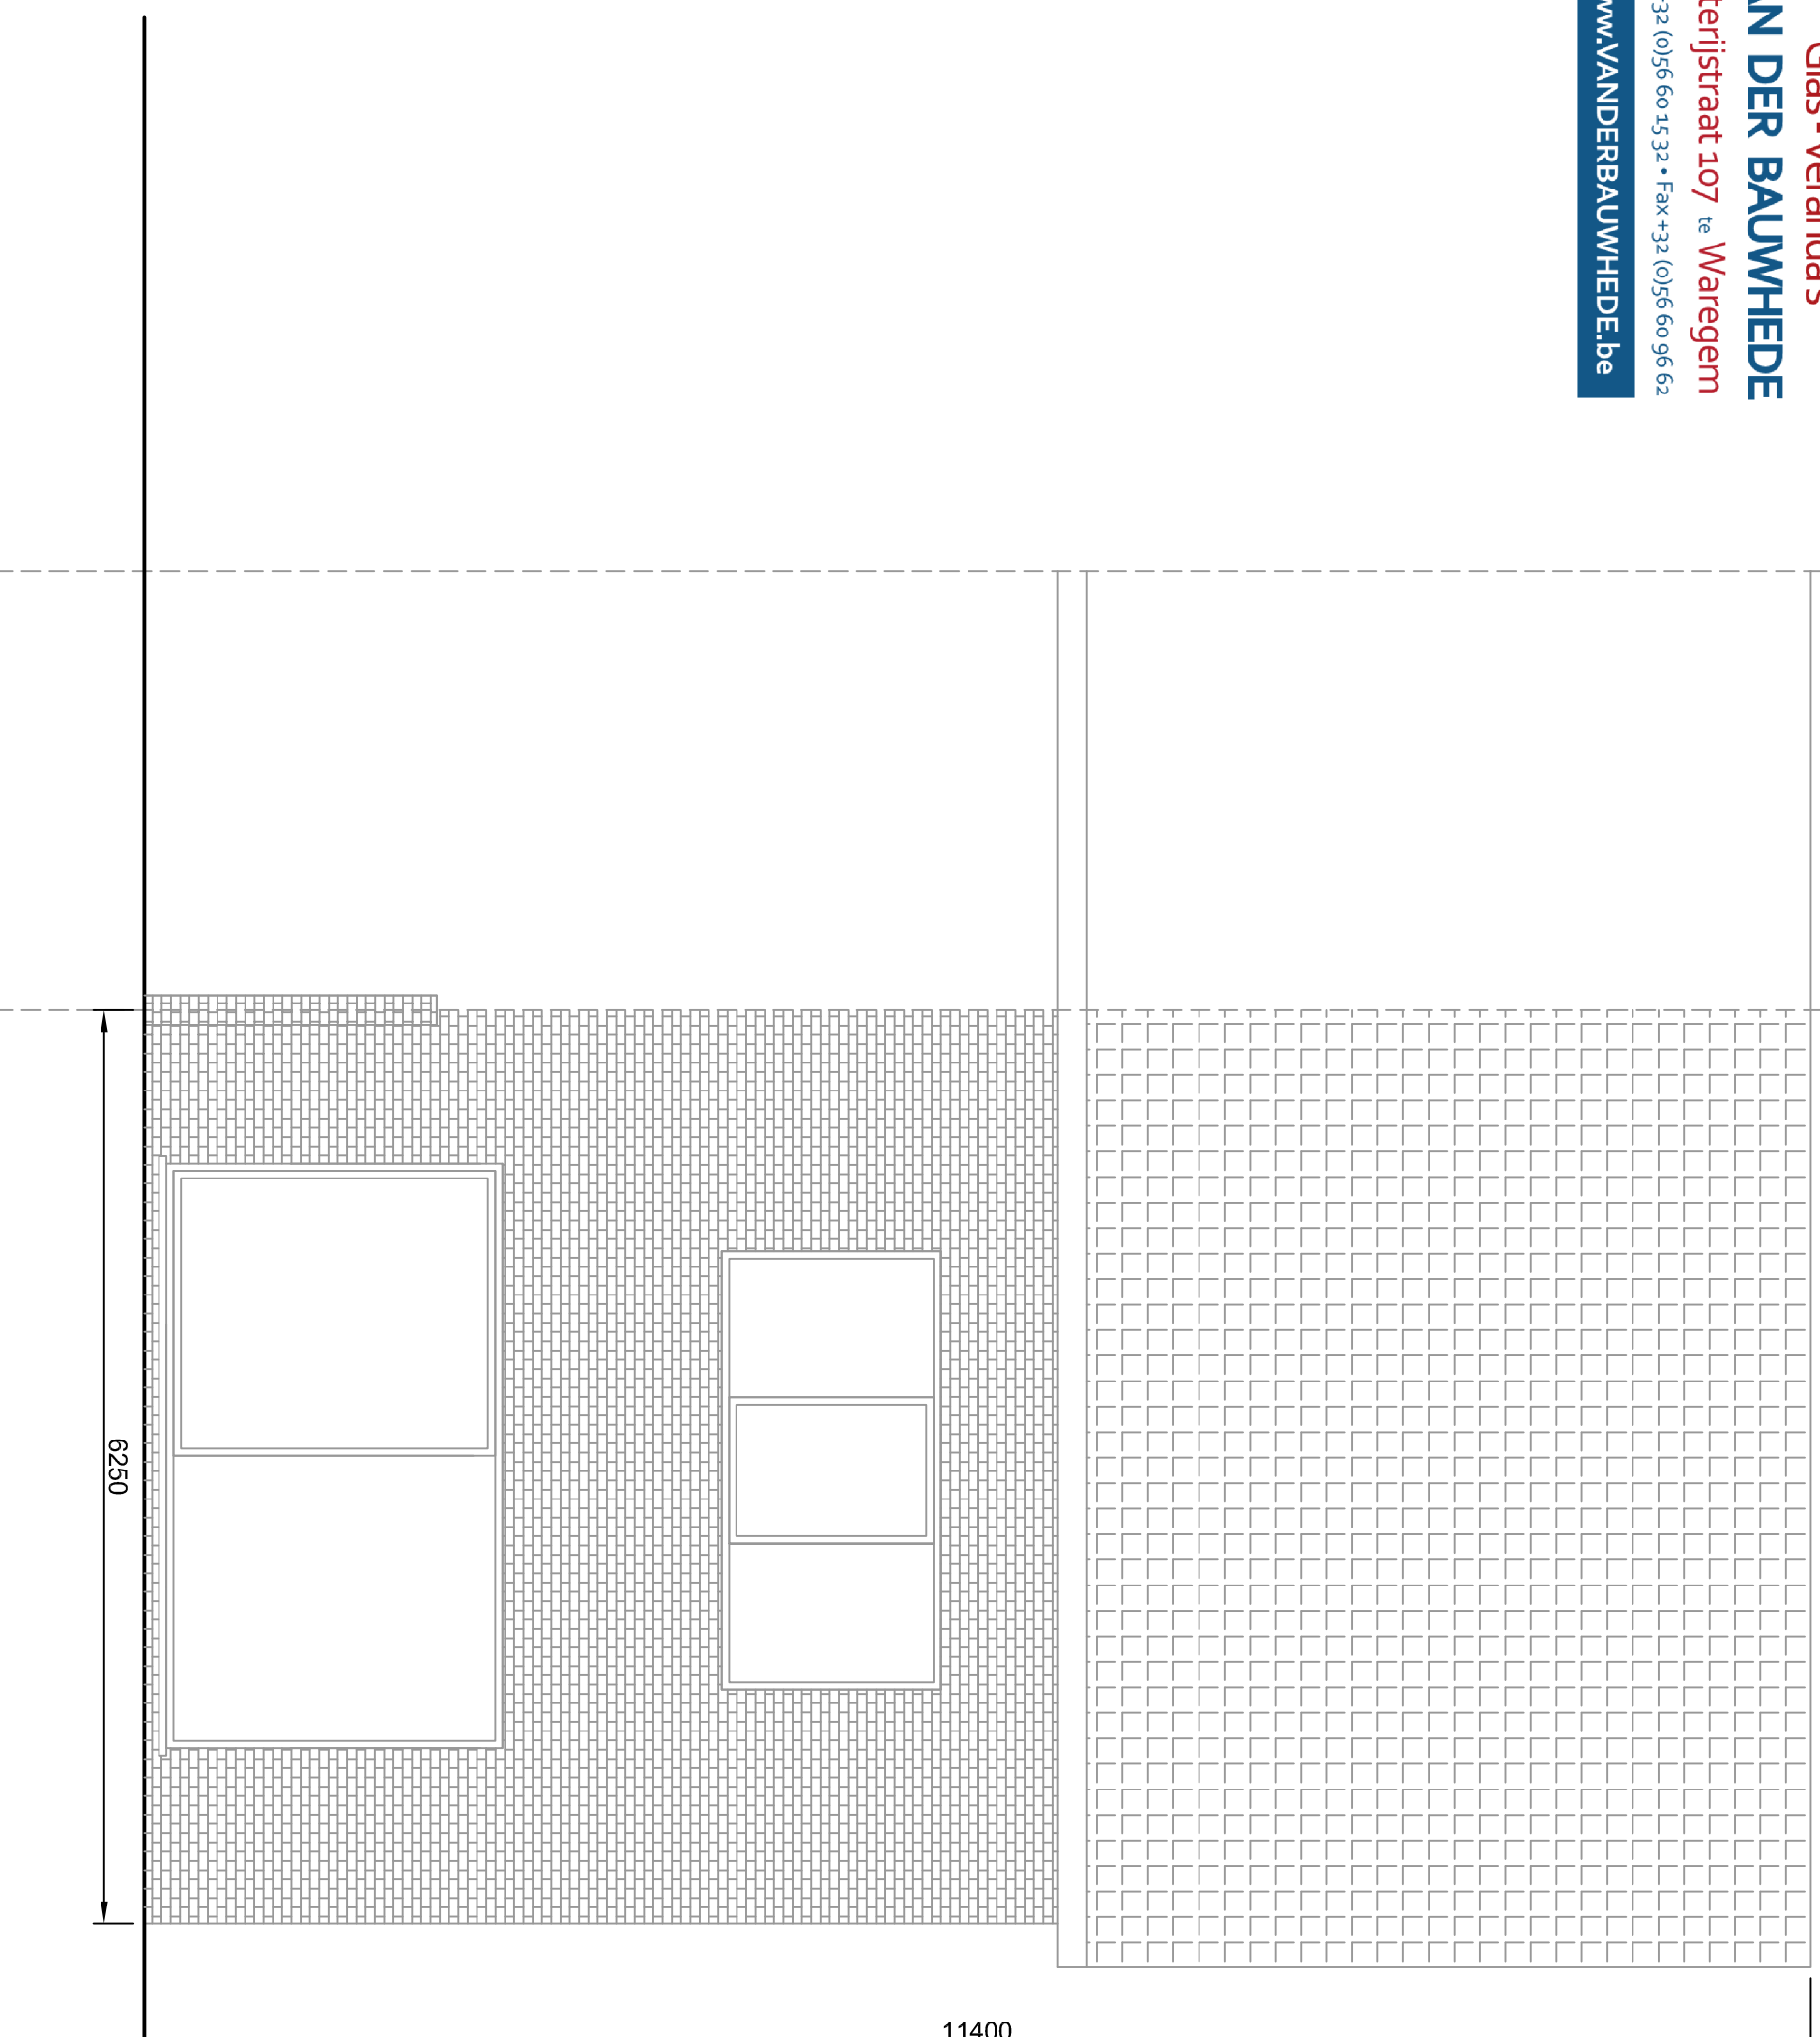

Glas - Veranda's

VAN DER BAUWHEDE

Roterijstraat 107 te Waregem

Tel. +32 (0)56 60 15 32 • Fax +32 (0)56 60 96 62

www.vanderbauwhede.be

Dhr. en Mevr. Buysse
Georges Wibierdreef 22
9040 Sint Amandsberg

"G" : Bestand Achtergevel
Schaal 1 / 50